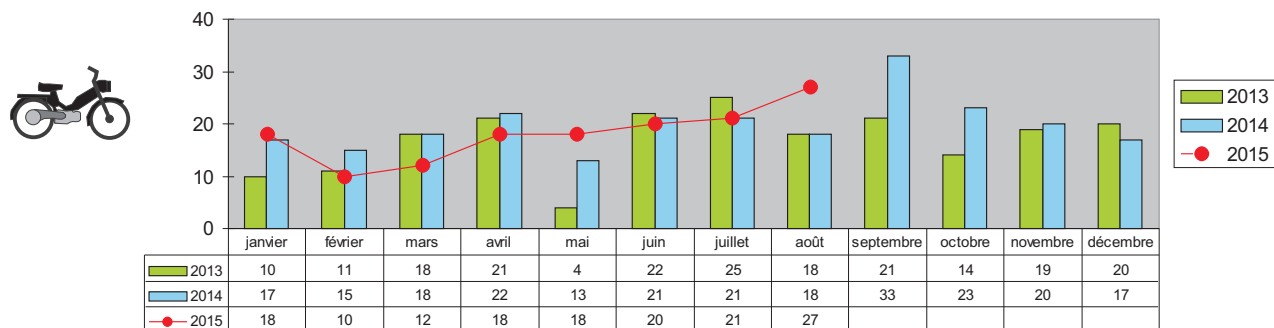

● Accidents mortels du mois en cours
 ● Accidents mortels du mois indiqué
 Exemple: (1 Janvier ; 2 Février; etc...)

Les chiffres

2014	Janv	Fév	Mars	Avril	Mai	Juin	Juil	Août	Sept	Octo	Nov	Déc	Cumul 8 mois
Accidents	58	50	59	62	49	69	66	53	90	86	69	71	466
Tués	3	1	6	3	7	3	2	1	5	3	3	5	26
Blessés hospitalisés	24	21	21	20	31	29	38	19	42	46	19	30	203
Blessés légers	45	36	45	54	25	53	55	41	64	57	82	82	354

2015	Janv	Fév	Mars	Avril	Mai	Juin	Juil	Août	Sept	Octo	Nov	Déc	Cumul 8 mois
Accidents	52	34	53	53	47	77	80	66					462
Tués	2	4	1	2	1	4	3	6					23
Blessés hospitalisés	21	16	21	26	19	34	38	25					200
Blessés légers	44	24	39	35	41	48	55	49					335

Courbe des tués en cumulé sur 7 ans

Nombre de tués en 2RM impliqués dans les accidents mortels

Répartition des victimes de 2RM suivant la catégorie d'engin

Victimes deux roues motorisés (< 50cc) sur trois ans