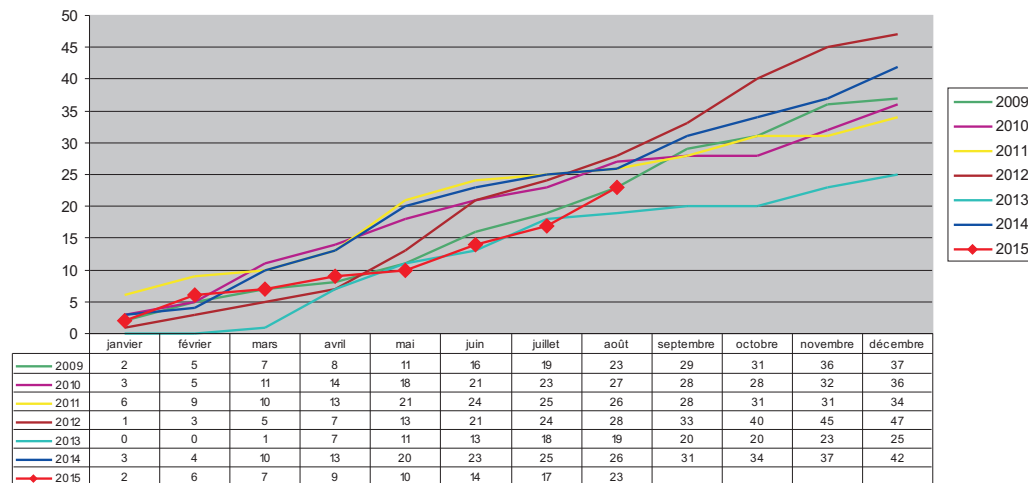

Aout 2015

Date	Heure	Commune	Agglo	Cat. Voie	Cat. Véhi	Age
10/08/2015	16:45	BIARRITZ	AGGLO	VC	CYCLO/PIETON	74
05/08/2015	9:15	BIDART	AGGLO	RD 810	VL / MOTO	50
09/08/2015	07:00	URT	HA	RD 257	VL	47
21/08/2015	01:15	JURANCON	AGGLO	RD 802	MOTO	26
21/08/2015	17:50	LARRESSORE	HA	RD 918	VL / VL	81
21/08/2015	20:50	BILLERE	AGGLO	VC	VL/PIETON	91

● Accidents mortels du mois en cours
 ● Accidents mortels du mois indiqué
 Exemple: (1 Janvier ; 2 Février; etc...)

Les chiffres

2014	Janv	Fév	Mars	Avril	Mai	Juin	Juil	Août	Sept	Octo	Nov	Déc	Cumul 8 mois
Accidents	58	50	59	62	49	69	66	53	90	86	69	71	466
Tués	3	1	6	3	7	3	2	1	5	3	3	5	26
Blessés hospitalisés	24	21	21	20	31	29	38	19	42	46	19	30	203
Blessés légers	45	36	45	54	25	53	55	41	64	57	82	82	354

2015	Janv	Fév	Mars	Avril	Mai	Juin	Juil	Août	Sept	Octo	Nov	Déc	Cumul 8 mois
Accidents	52	34	53	53	47	77	80	66					462
Tués	2	4	1	2	1	4	3	6					23
Blessés hospitalisés	21	16	21	26	19	34	38	25					200
Blessés légers	44	24	39	35	41	48	55	49					335

Courbe des tués en cumulé sur 7 ans

Nombre de tués en 2RM impliqués dans les accidents mortels

Répartition des victimes de 2RM suivant la catégorie d'engin

Victimes deux roues motorisés (< 50cc) sur trois ans