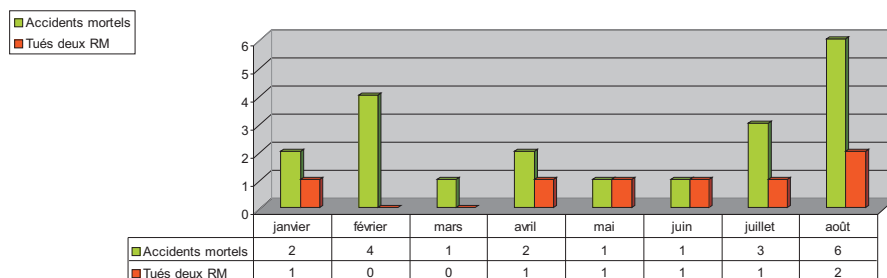

Nombre de tués en 2RM impliqués dans les accidents mortels