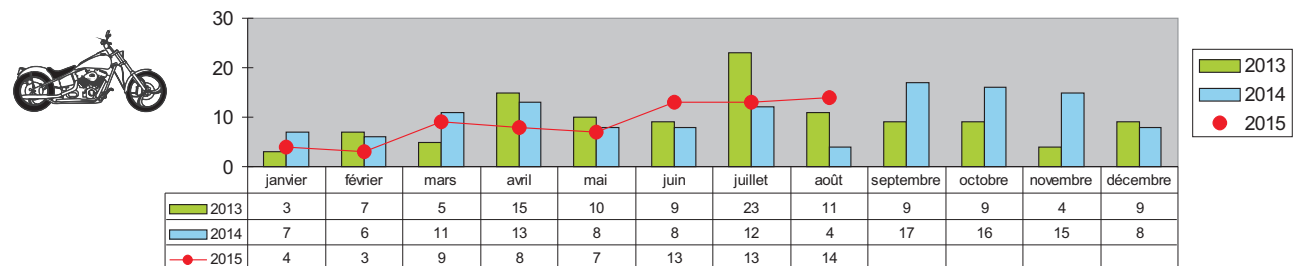

Victimes deux roues motorisés (>50cc) sur trois ans