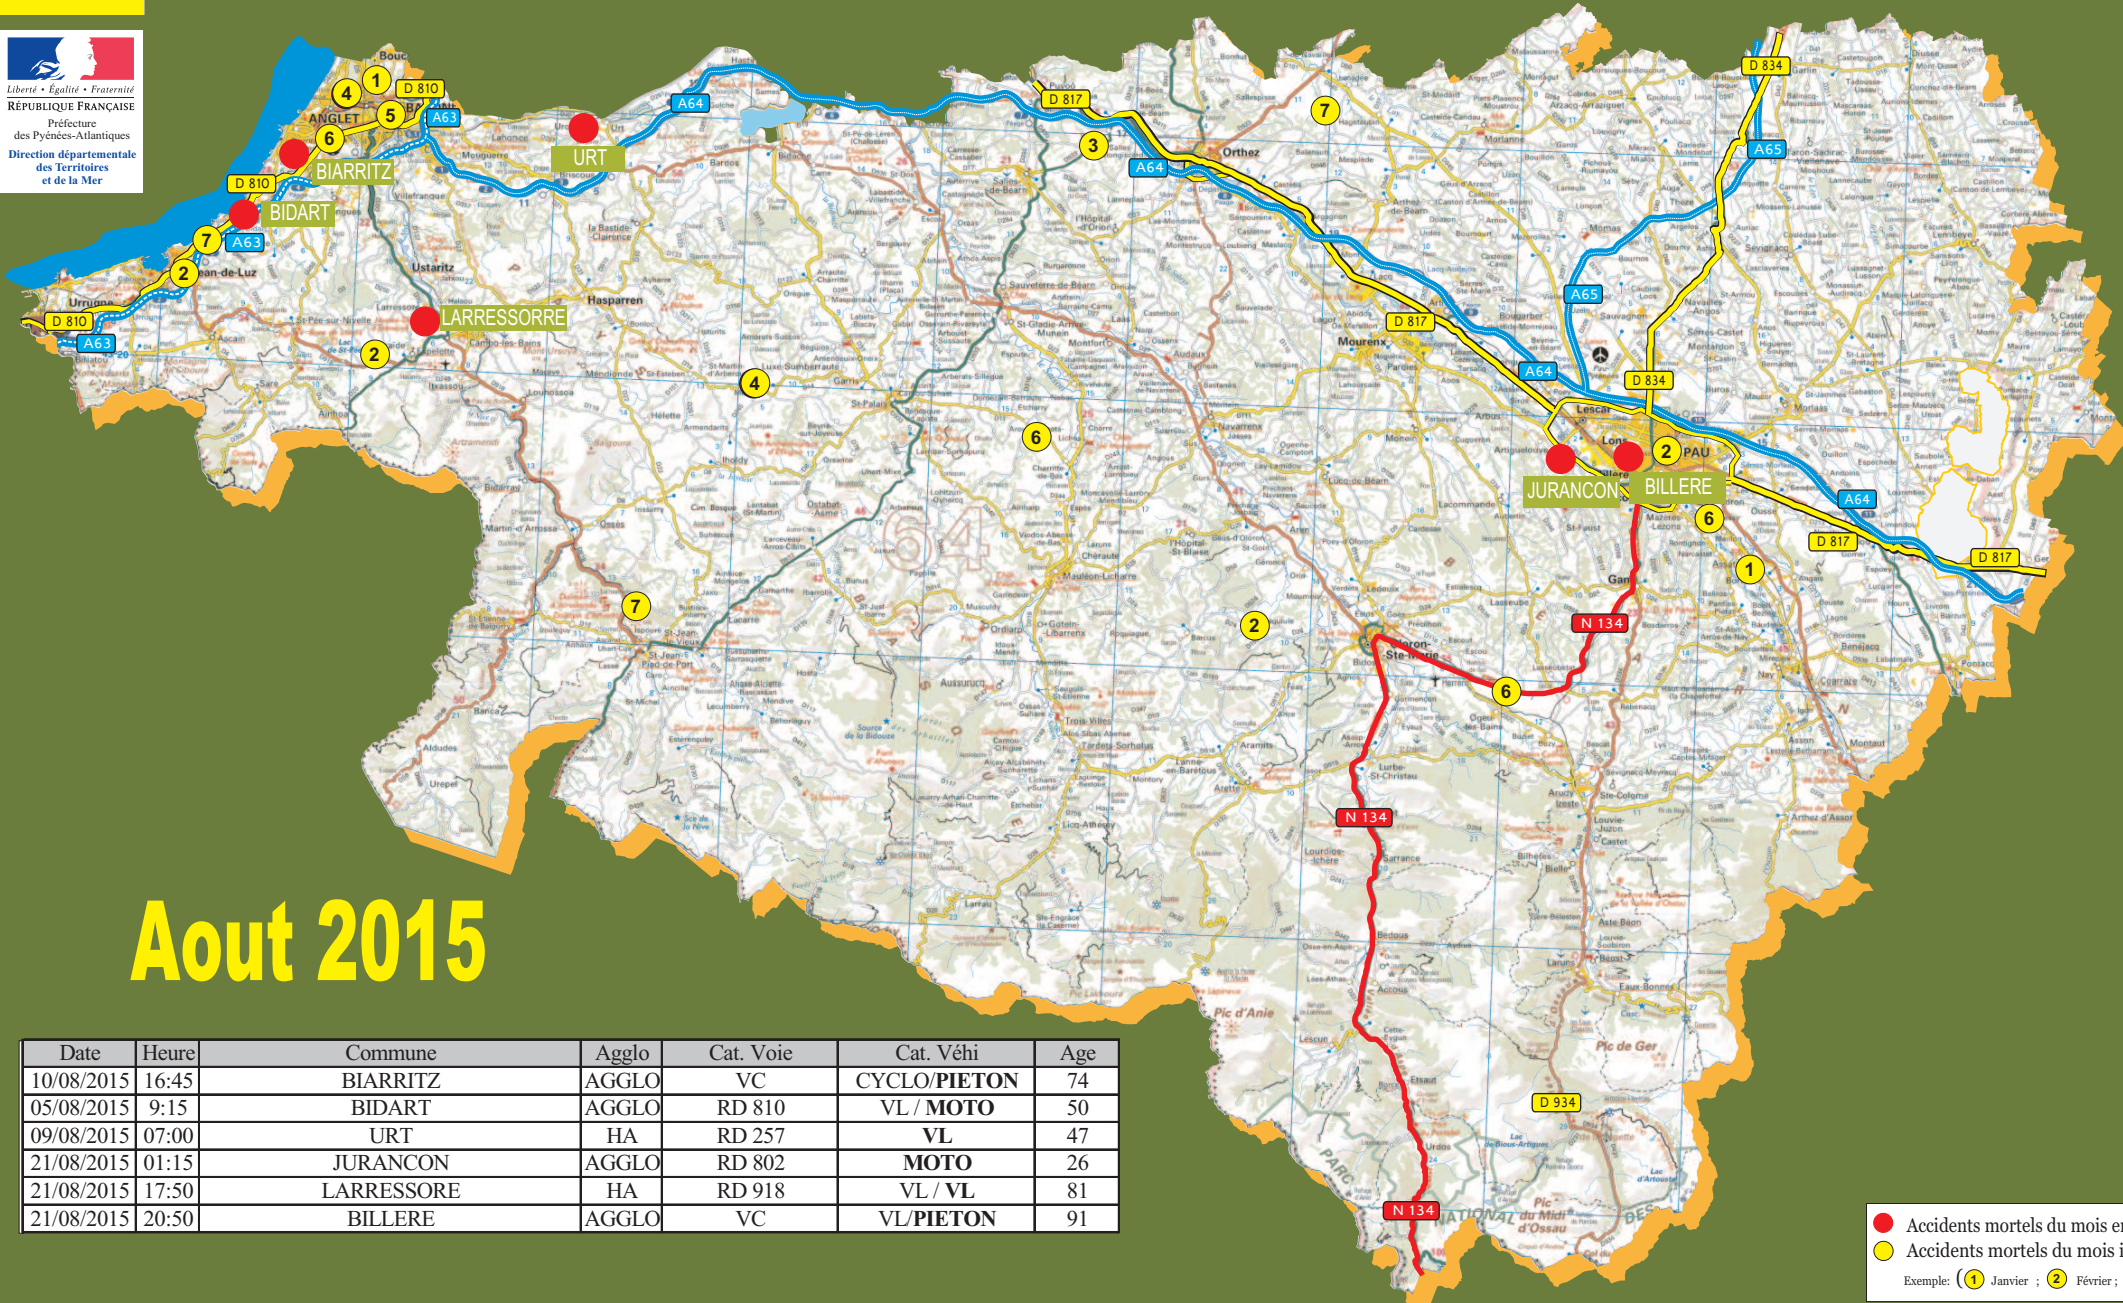

SÉCURITÉ ROUTIÈRE

CHANGEONS

Liberté • Égalité • Fraternité
RÉPUBLIQUE FRANÇAISE
Préfecture des Pyrénées-Atlantiques
Direction départementale des Territoires et de la Mer

PYRÉNÉES ATLANTIQUES

Bulletin mensuel d'information de l'observatoire départemental de sécurité routière

Aout 2015

Date	Heure	Commune	Agglo	Cat. Voie	Cat. Véhi	Age
10/08/2015	16:45	BIARRITZ	AGGLO	VC	CYCLO/PIETON	74
05/08/2015	9:15	BIDART	AGGLO	RD 810	VL / MOTO	50
09/08/2015	07:00	URT	HA	RD 257	VL	47
21/08/2015	01:15	JURANCON	AGGLO	RD 802	MOTO	26
21/08/2015	17:50	LARRESSORE	HA	RD 918	VL / VL	81
21/08/2015	20:50	BILLERE	AGGLO	VC	VL/PIETON	91