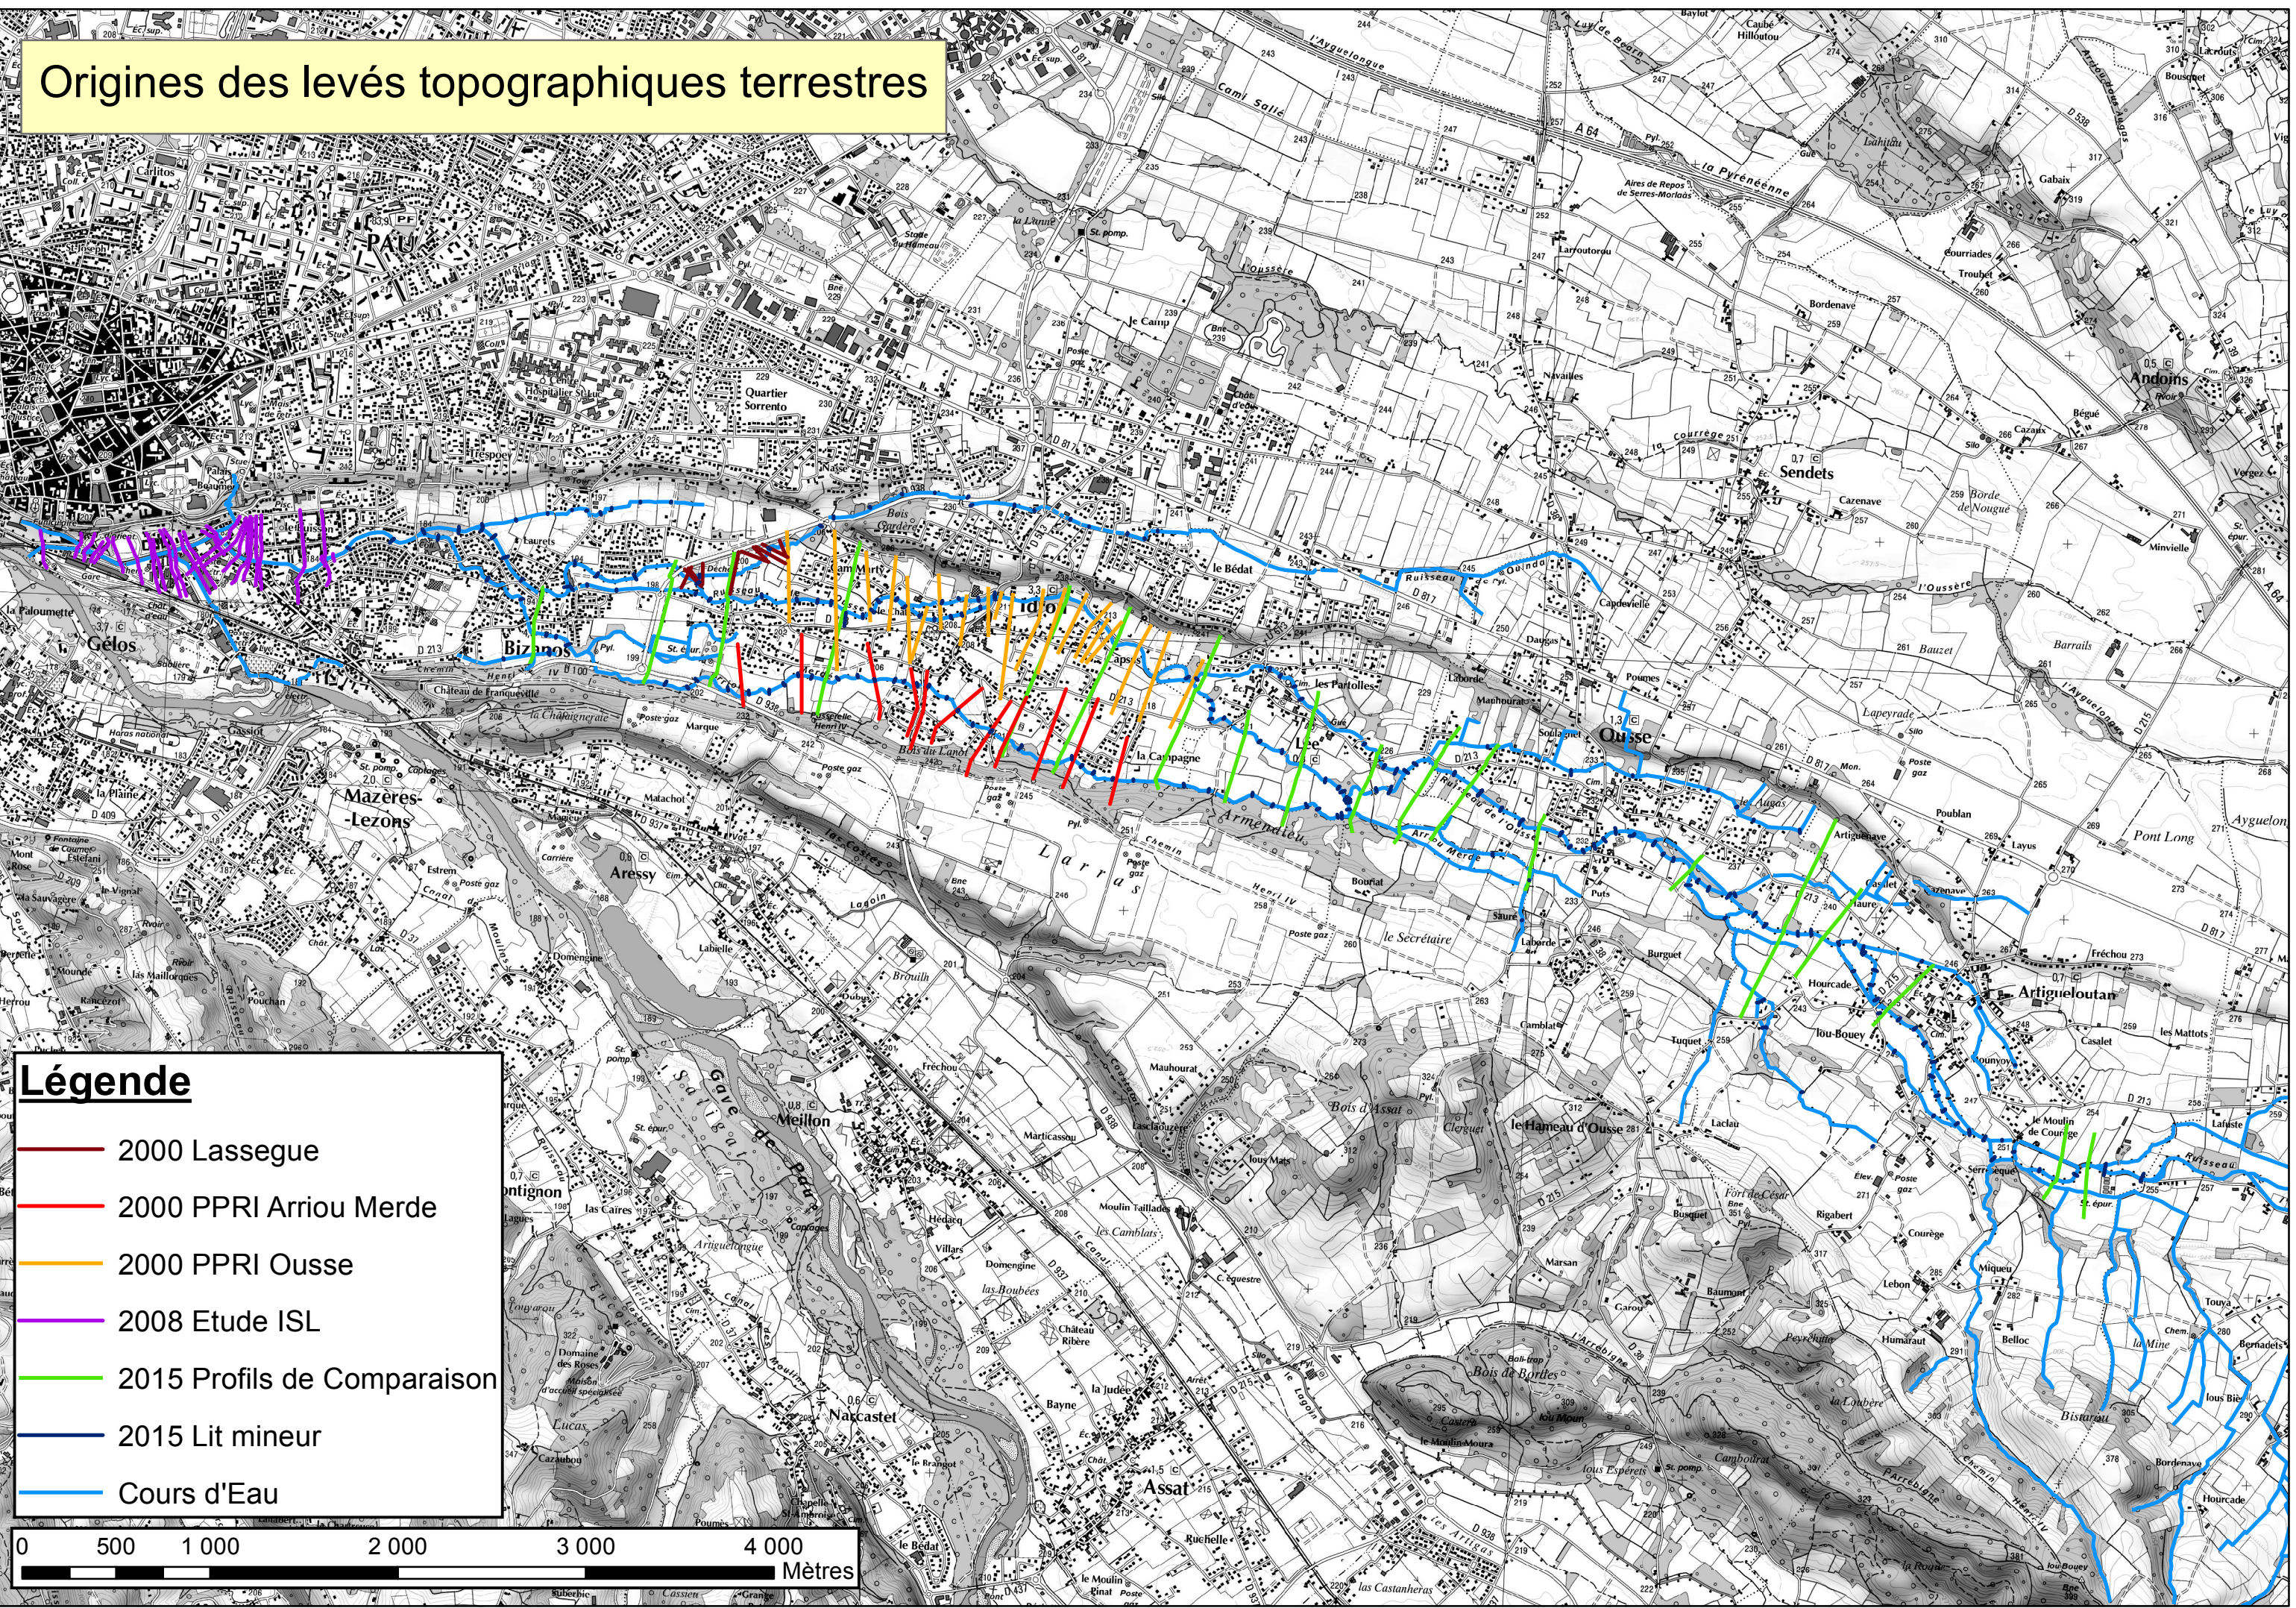

# Origines des levés topographiques terrestres

**Légende**

- 2000 Lassegue
- 2000 PPRI Arriou Merde
- 2000 PPRI Ousse
- 2008 Etude ISL
- 2015 Profils de Comparaison
- 2015 Lit mineur
- Cours d'Eau