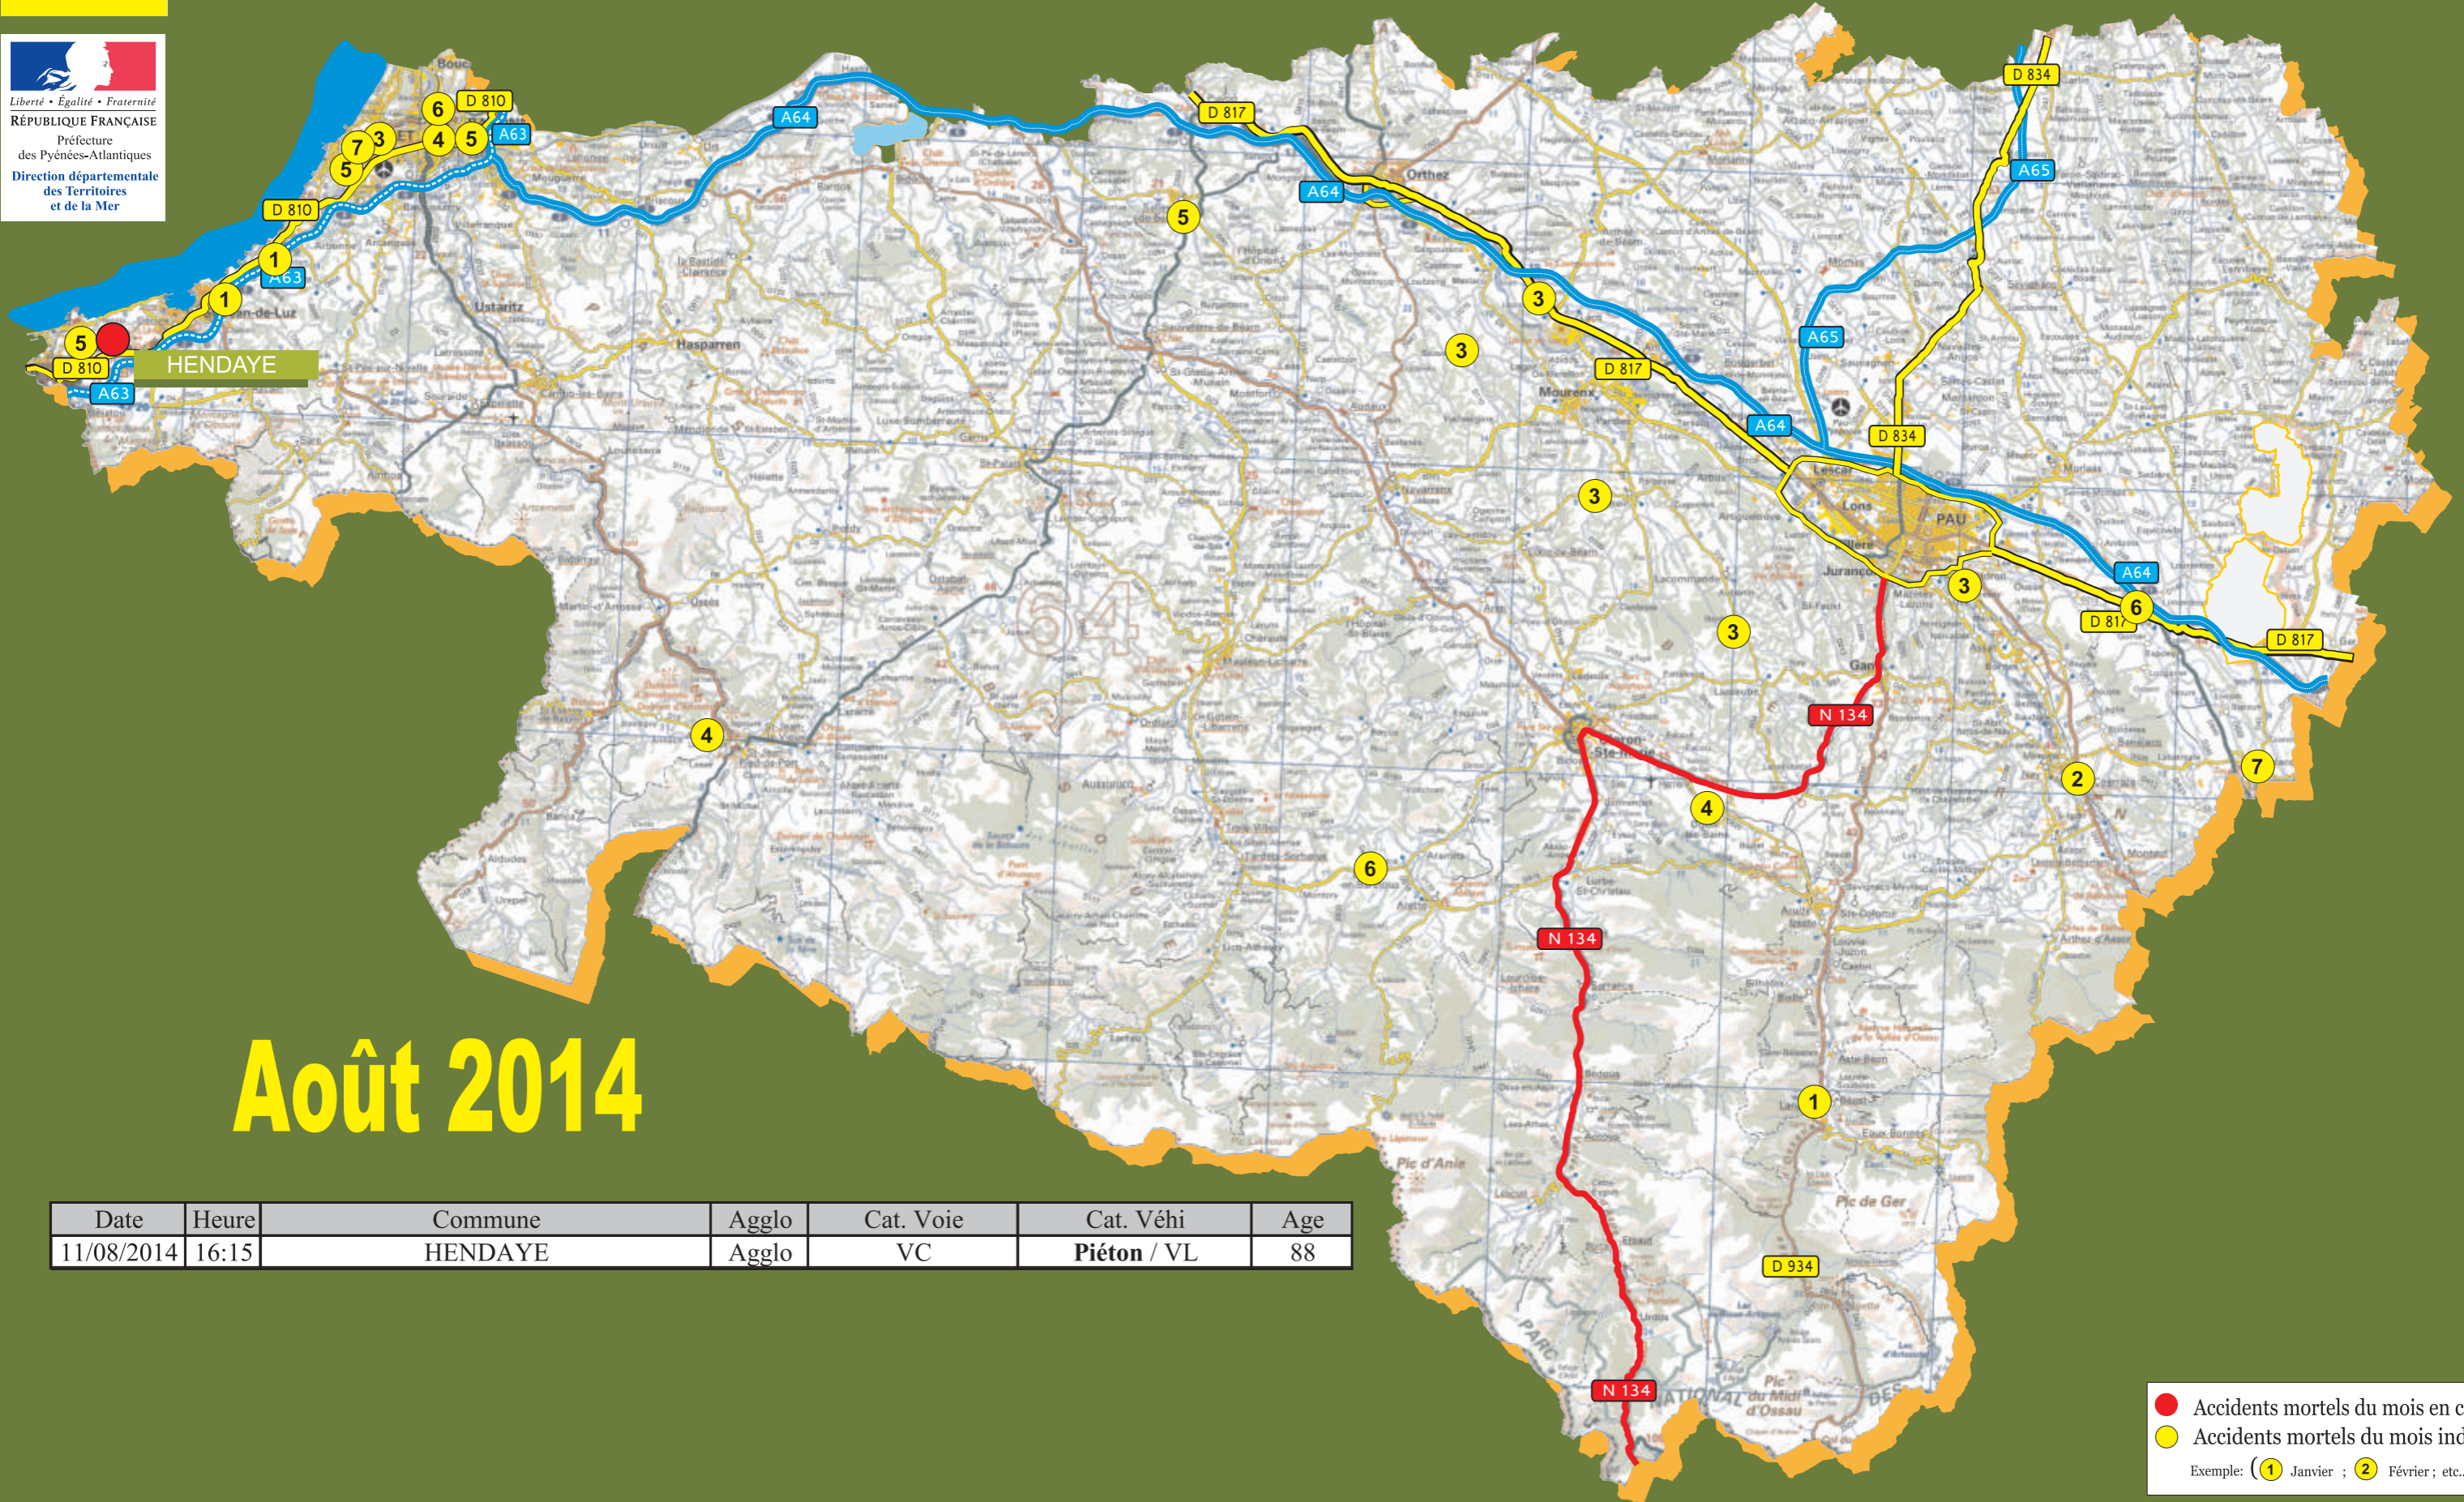

SÉCURITÉ ROUTIÈRE

CHANGEONS

PYRÉNÉES ATLANTIQUES

Bulletin mensuel d'information de l'observatoire départemental de sécurité routière

Liberté • Égalité • Fraternité
RÉPUBLIQUE FRANÇAISE
Préfecture
des Pyrénées-Atlantiques
Direction départementale
des Territoires
et de la Mer

Août 2014

Date	Heure	Commune	Agglo	Cat. Voie	Cat. Véhi	Age
11/08/2014	16:15	HENDAYE	Agglo	VC	Piéton / VL	88

● Accidents mortels du mois en cours
 ● Accidents mortels du mois indiqué
 Exemple : (1 Janvier ; 2 Février ; etc...)