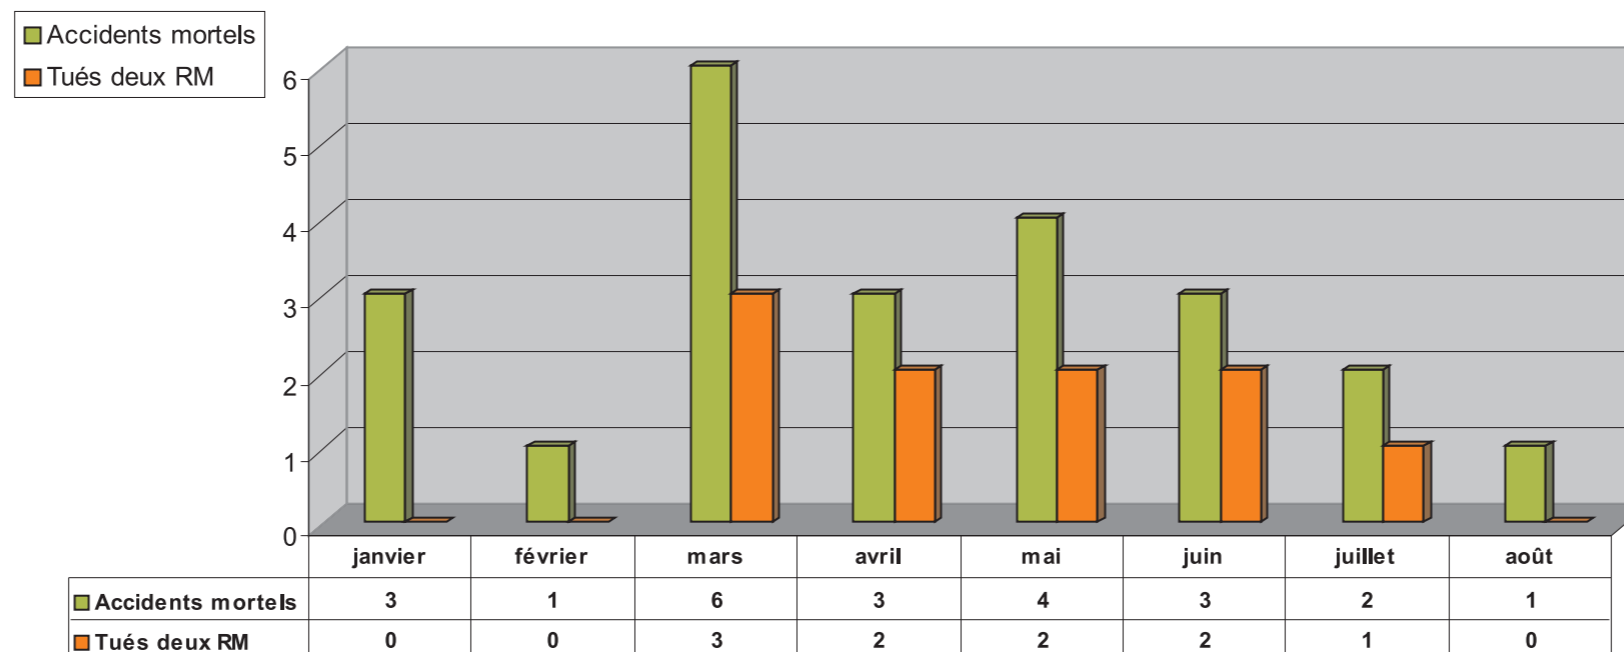

Les deux roues motorisés en 2014

Nombre de tués en 2RM impliqués dans les accidents mortels