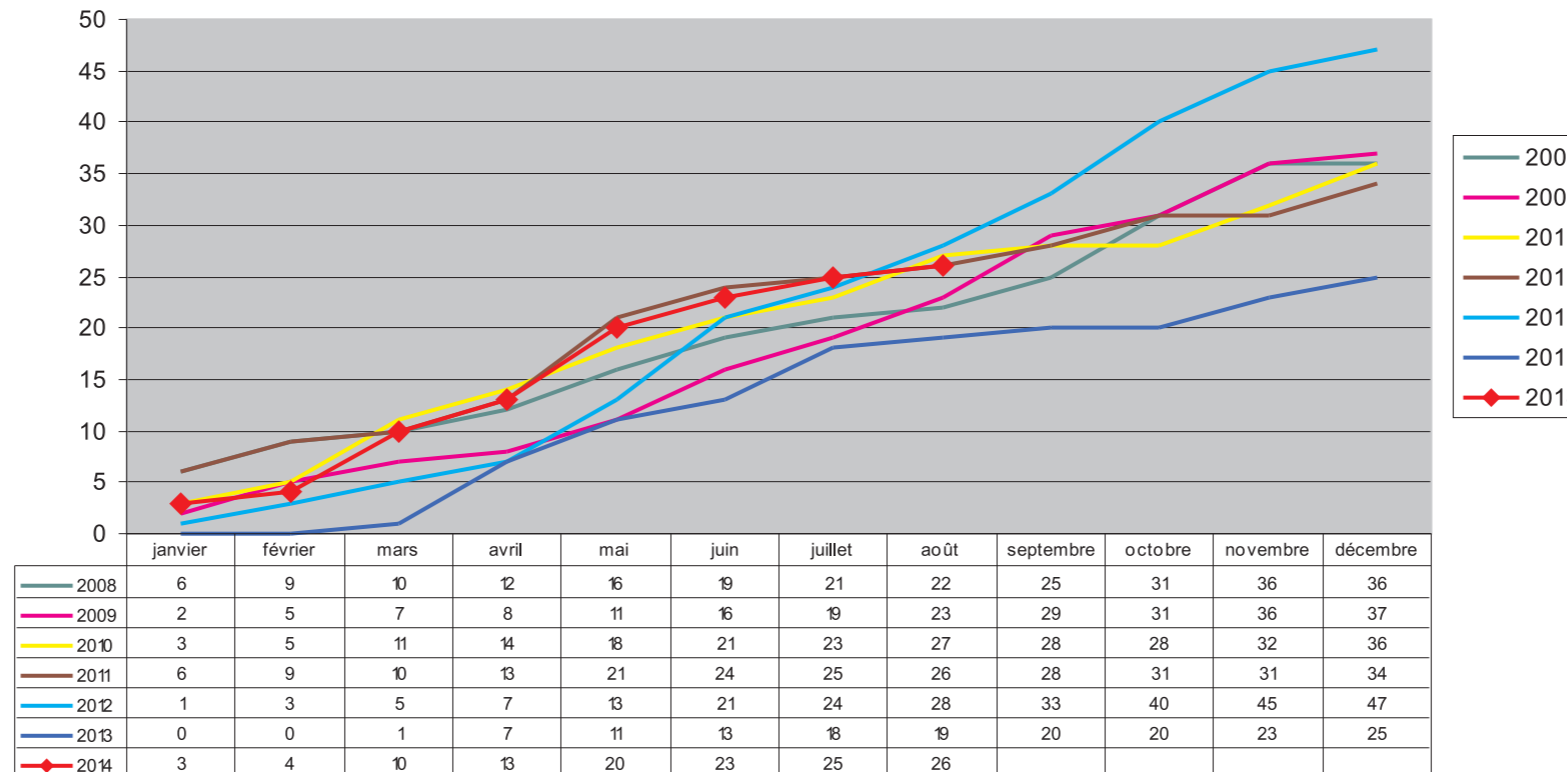

Les chiffres

2013	Janv	Fév	Mars	Avril	Mai	Juin	Juil	Août	Sept	Octo	Nov	Déc	Cumul 8 mois
Accidents	54	44	53	59	47	60	98	56	58	53	63	73	471
Tués	0	0	1	6	4	2	5	1	1	0	3	2	19
Blessés hospitalisés	21	18	23	21	19	25	46	20	28	21	21	33	193
Blessés légers	54	43	63	51	32	43	66	52	47	44	71	47	404

2014	Janv	Fév	Mars	Avril	Mai	Juin	Juil	Août	Sept	Octo	Nov	Déc	Cumul 8 mois
Accidents	58	50	59	62	49	69	66	53					466
Tués	3	1	6	3	7	3	2	1					26
Blessés hospitalisés	24	21	21	20	31	29	38	19					203
Blessés légers	70	36	45	54	25	53	71	53					407

Courbe des tués en cumul sur 7 ans