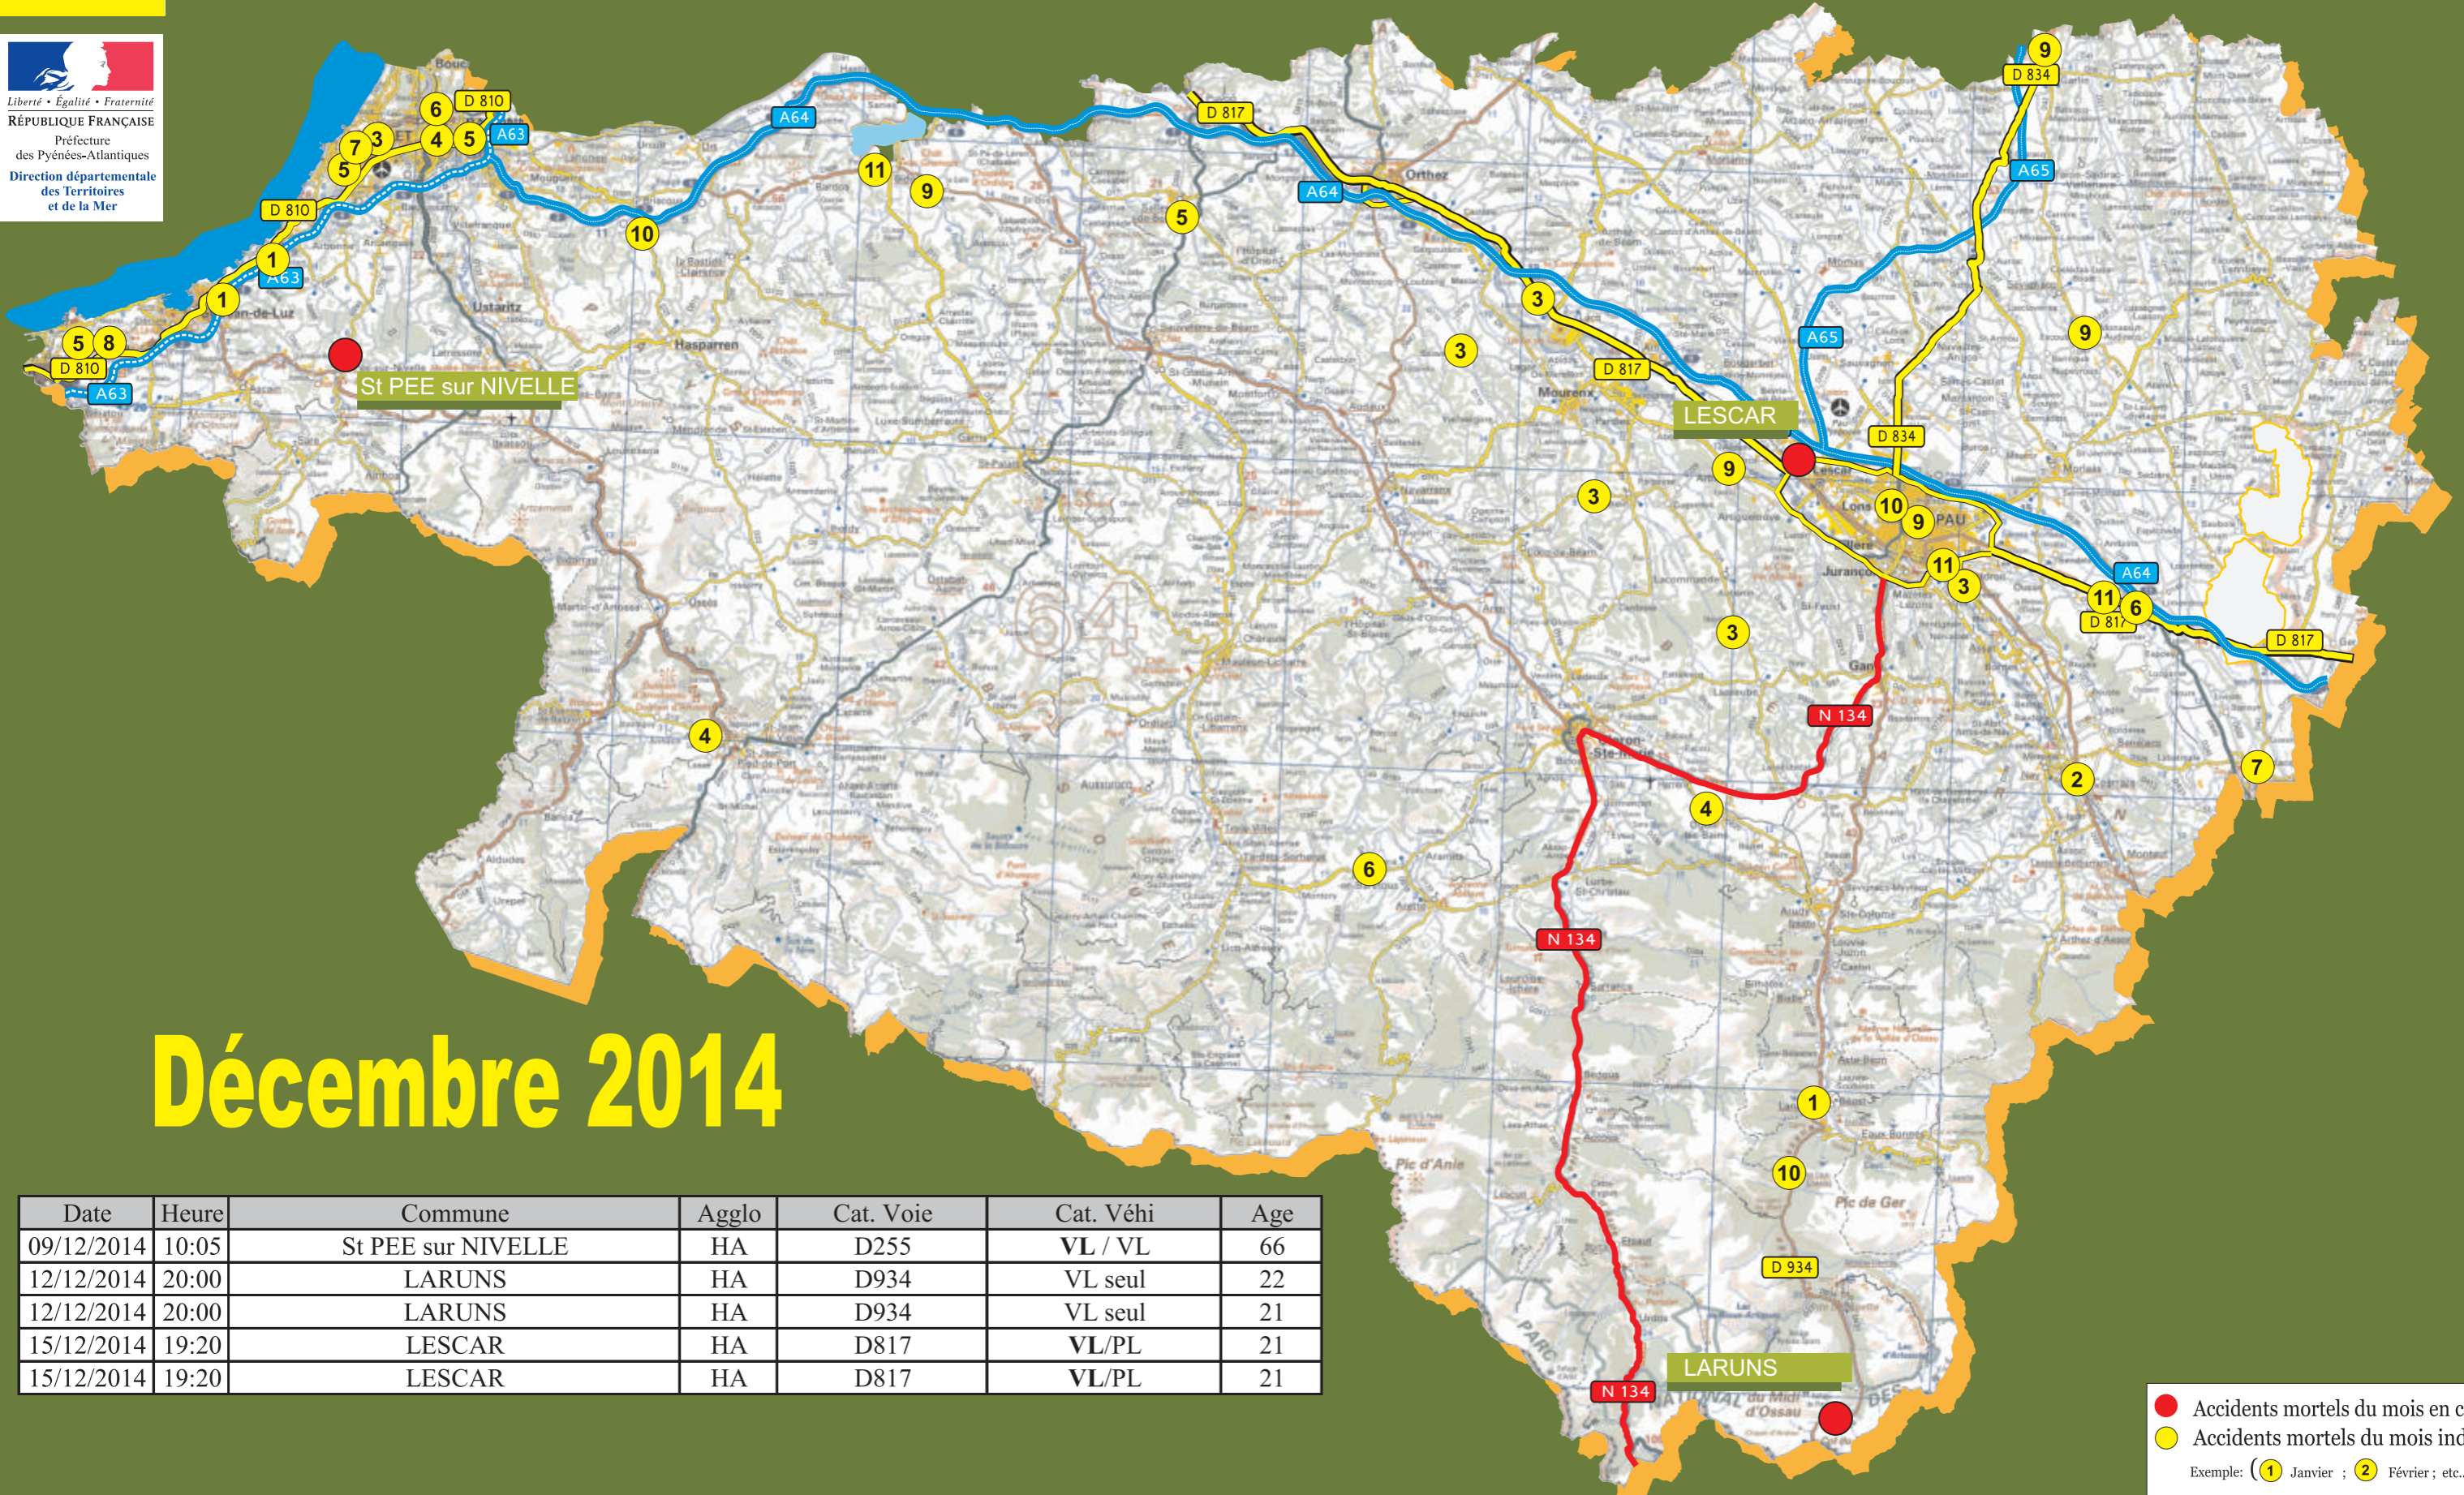

SÉCURITÉ ROUTIÈRE

CHANGEONS

Liberté • Égalité • Fraternité
RÉPUBLIQUE FRANÇAISE
Préfecture
des Pyrénées-Atlantiques
Direction départementale
des Territoires
et de la Mer

PYRÉNÉES ATLANTIQUES

Bulletin mensuel d'information de l'observatoire départemental de sécurité routière

Décembre 2014

Date	Heure	Commune	Agglo	Cat. Voie	Cat. Véhi	Age
09/12/2014	10:05	St PEE sur NIVELLE	HA	D255	VL / VL	66
12/12/2014	20:00	LARUNS	HA	D934	VL seul	22
12/12/2014	20:00	LARUNS	HA	D934	VL seul	21
15/12/2014	19:20	LESCAR	HA	D817	VL/PL	21
15/12/2014	19:20	LESCAR	HA	D817	VL/PL	21