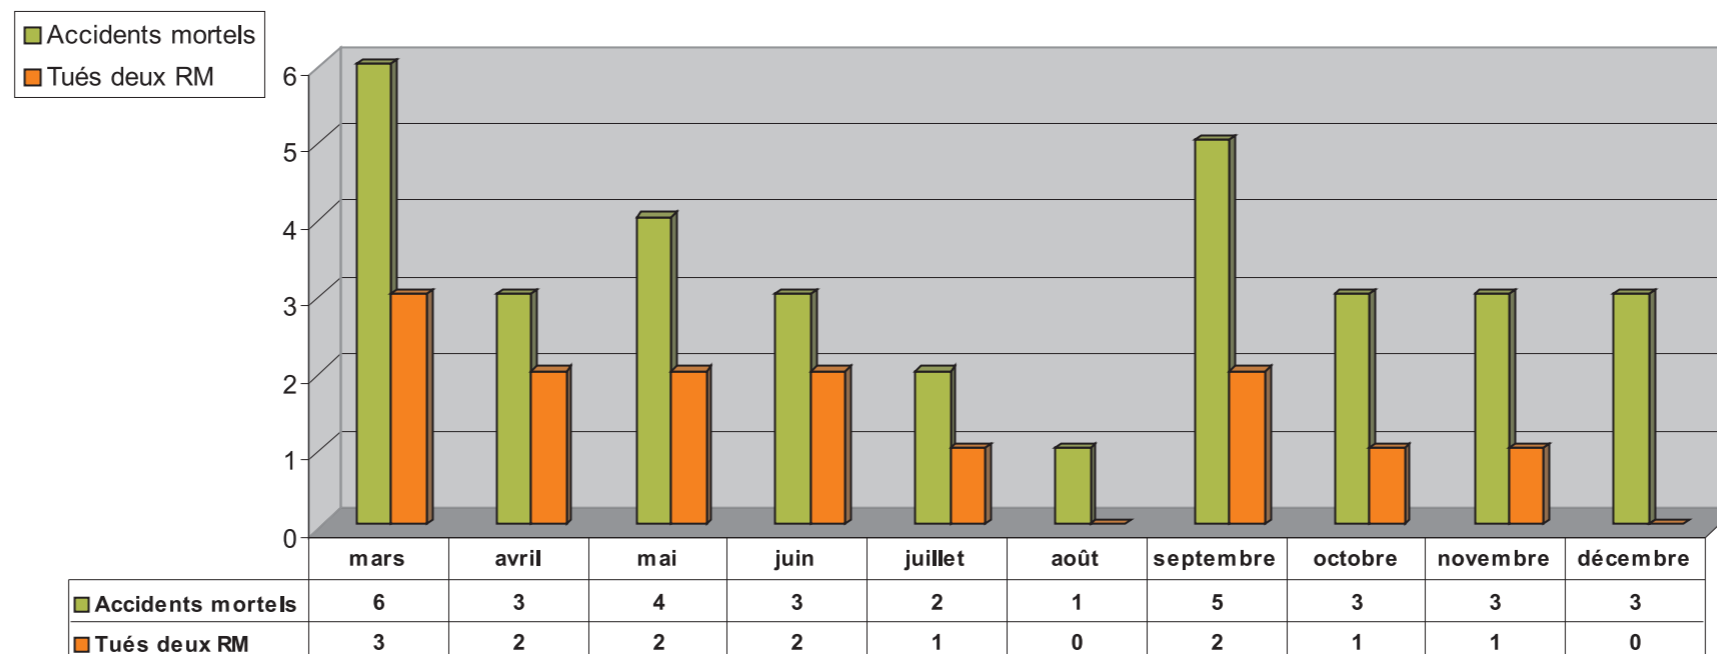

Décembre 2014

Date	Heure	Commune	Agglo	Cat. Voie	Cat. Véhi	Age
09/12/2014	10:05	St PEE sur NIVELLE	HA	D255	VL / VL	66
12/12/2014	20:00	LARUNS	HA	D934	VL seul	22
12/12/2014	20:00	LARUNS	HA	D934	VL seul	21
15/12/2014	19:20	LESCAR	HA	D817	VL/PL	21
15/12/2014	19:20	LESCAR	HA	D817	VL/PL	21

● Accidents mortels du mois en cours
 ● Accidents mortels du mois indiqué
 Exemple : (1 Janvier ; 2 Février ; etc...)

Les chiffres

2013	Janv	Fév	Mars	Avril	Mai	Juin	Juil	Août	Sept	Octo	Nov	Déc	Cumul 12 mois
Accidents	54	44	53	59	47	60	98	56	58	53	63	73	718
Tués	0	0	1	6	4	2	5	1	1	0	3	2	25
Blessés hospitalisés	21	18	23	21	19	25	46	20	28	21	21	33	296
Blessés légers	54	43	63	51	32	43	66	52	47	44	71	47	613

2014	Janv	Fév	Mars	Avril	Mai	Juin	Juil	Août	Sept	Octo	Nov	Déc	Cumul 12 mois
Accidents	58	50	59	62	49	69	66	53	90	86	69	71	782
Tués	3	1	6	3	7	3	2	1	5	3	3	5	42
Blessés hospitalisés	24	21	21	20	31	29	38	19	42	46	19	30	340
Blessés légers	45	36	45	54	25	53	55	41	64	57	82	82	639

Courbe des tués en cumulé sur 7 ans

Les deux roues motorisés en 2014

Nombre de tués en 2RM impliqués dans les accidents mortels

Répartition des victimes de 2RM suivant la catégorie d'engin

Victimes deux roues motorisés (< 50cc) sur trois ans