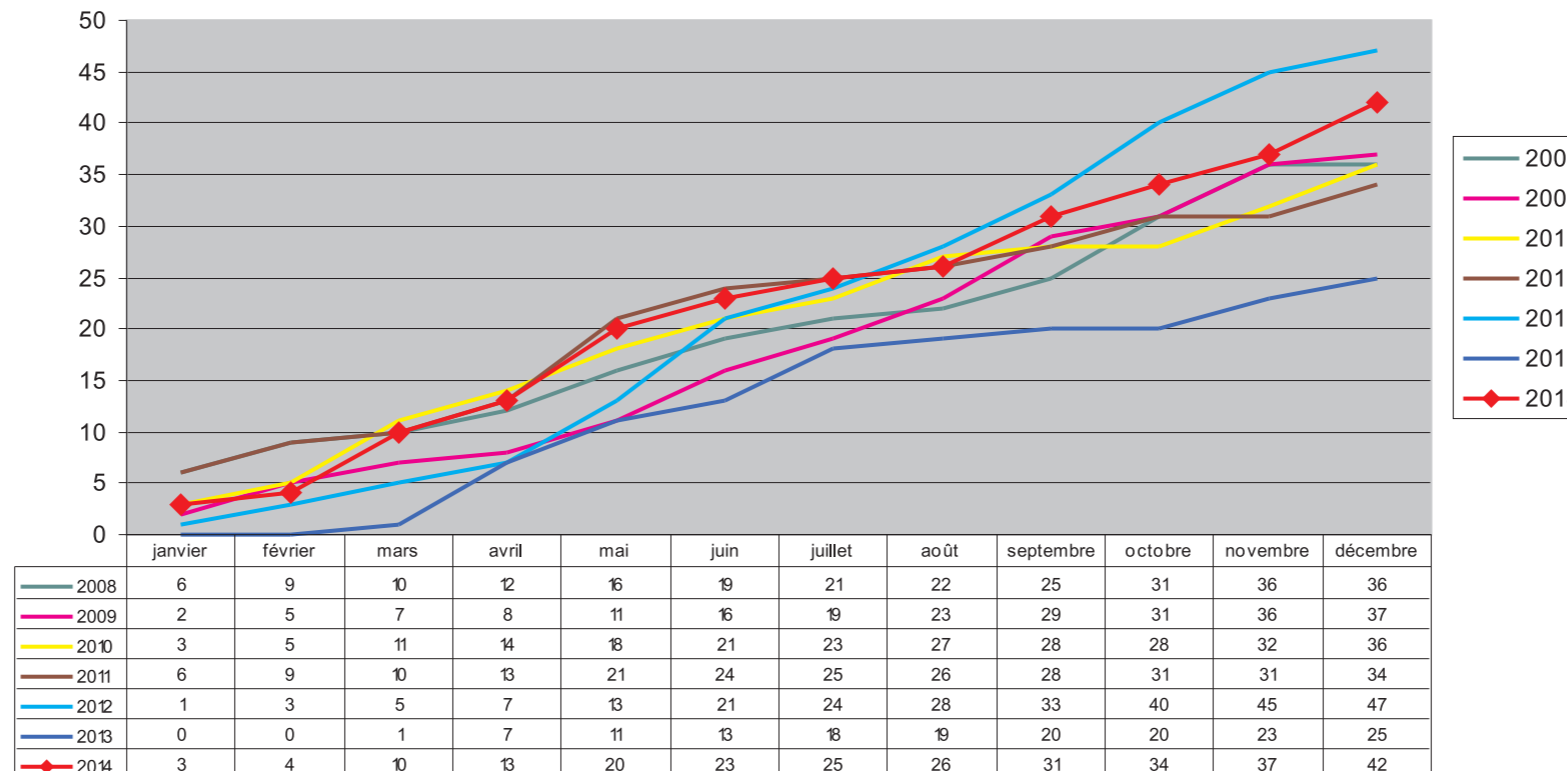

Les chiffres

2013	Janv	Fév	Mars	Avril	Mai	Juin	Juil	Août	Sept	Octo	Nov	Déc	Cumul 12 mois
Accidents	54	44	53	59	47	60	98	56	58	53	63	73	718
Tués	0	0	1	6	4	2	5	1	1	0	3	2	25
Blessés hospitalisés	21	18	23	21	19	25	46	20	28	21	21	33	296
Blessés légers	54	43	63	51	32	43	66	52	47	44	71	47	613

2014	Janv	Fév	Mars	Avril	Mai	Juin	Juil	Août	Sept	Octo	Nov	Déc	Cumul 12 mois
Accidents	58	50	59	62	49	69	66	53	90	86	69	71	782
Tués	3	1	6	3	7	3	2	1	5	3	3	5	42
Blessés hospitalisés	24	21	21	20	31	29	38	19	42	46	19	30	340
Blessés légers	45	36	45	54	25	53	55	41	64	57	82	82	639

Courbe des tués en cumulé sur 7 ans