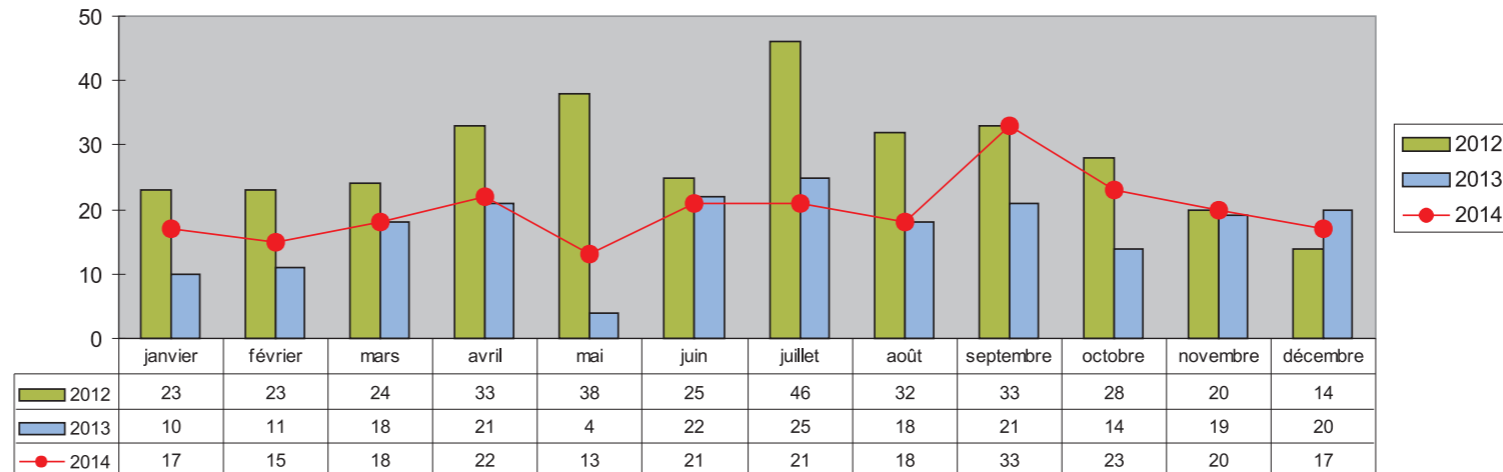

● Accidents mortels du mois en cours
 ● Accidents mortels du mois indiqué
 Exemple : (1 Janvier ; 2 Février ; etc...)

Les chiffres

2013	Janv	Fév	Mars	Avril	Mai	Juin	Juil	Août	Sept	Octo	Nov	Déc	Cumul 12 mois
Accidents	54	44	53	59	47	60	98	56	58	53	63	73	718
Tués	0	0	1	6	4	2	5	1	1	0	3	2	25
Blessés hospitalisés	21	18	23	21	19	25	46	20	28	21	21	33	296
Blessés légers	54	43	63	51	32	43	66	52	47	44	71	47	613

2014	Janv	Fév	Mars	Avril	Mai	Juin	Juil	Août	Sept	Octo	Nov	Déc	Cumul 12 mois
Accidents	58	50	59	62	49	69	66	53	90	86	69	71	782
Tués	3	1	6	3	7	3	2	1	5	3	3	5	42
Blessés hospitalisés	24	21	21	20	31	29	38	19	42	46	19	30	340
Blessés légers	45	36	45	54	25	53	55	41	64	57	82	82	639

Courbe des tués en cumulé sur 7 ans

Les deux roues motorisés en 2014

Nombre de tués en 2RM impliqués dans les accidents mortels

Répartition des victimes de 2RM suivant la catégorie d'engin

Victimes deux roues motorisés (< 50cc) sur trois ans

Victimes deux roues motorisés (>50cc) sur trois ans

Pour mémoire les accidents mortels de l'année en cours.

Janvier

Date	Heure	Commune	Agglo	Cat. Voie	Cat. Véhi	Age
02/01/2014	1:10	St JEAN DE LUZ	HA	A63	Piéton / VL	38
03/01/2014	10:30	LARUNS	HA	D934	VL seul	36
05/01/2014	18:56	BIDART	HA	A63	VL / VL	83