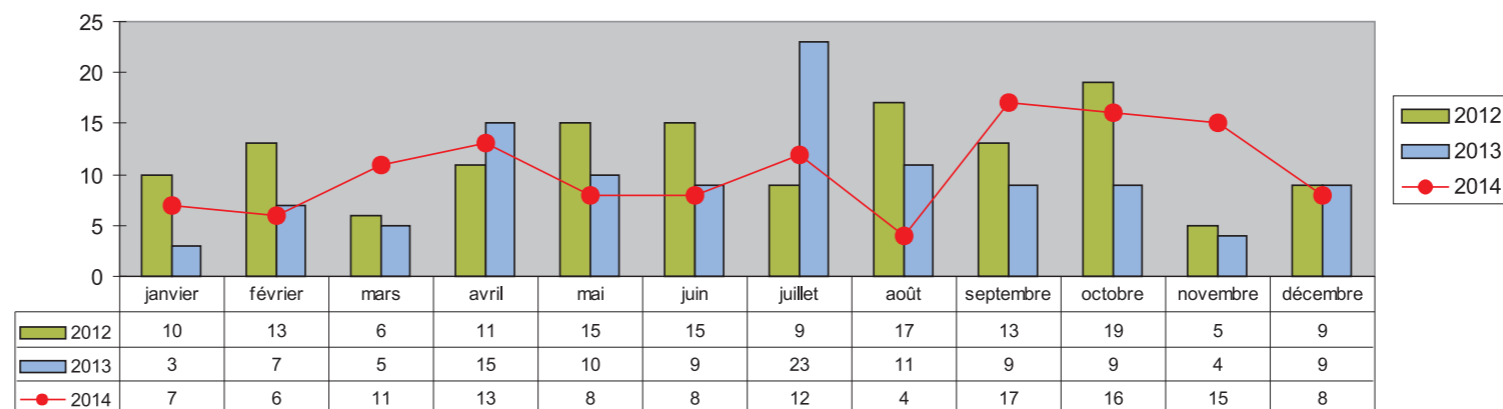

● Accidents mortels du mois en cours
 ● Accidents mortels du mois indiqué
 Exemple : (1 Janvier ; 2 Février ; etc...)

Les chiffres

2013	Janv	Fév	Mars	Avril	Mai	Juin	Juil	Août	Sept	Octo	Nov	Déc	Cumul 12 mois
Accidents	54	44	53	59	47	60	98	56	58	53	63	73	718
Tués	0	0	1	6	4	2	5	1	1	0	3	2	25
Blessés hospitalisés	21	18	23	21	19	25	46	20	28	21	21	33	296
Blessés légers	54	43	63	51	32	43	66	52	47	44	71	47	613

2014	Janv	Fév	Mars	Avril	Mai	Juin	Juil	Août	Sept	Octo	Nov	Déc	Cumul 12 mois
Accidents	58	50	59	62	49	69	66	53	90	86	69	71	782
Tués	3	1	6	3	7	3	2	1	5	3	3	5	42
Blessés hospitalisés	24	21	21	20	31	29	38	19	42	46	19	30	340
Blessés légers	45	36	45	54	25	53	55	41	64	57	82	82	639

Courbe des tués en cumulé sur 7 ans

Les deux roues motorisés en 2014

Nombre de tués en 2RM impliqués dans les accidents mortels

Répartition des victimes de 2RM suivant la catégorie d'engin

Victimes deux roues motorisés (< 50cc) sur trois ans

Victimes deux roues motorisés (>50cc) sur trois ans

Pour mémoire les accidents mortels de l'année en cours.

Janvier

Date	Heure	Commune	Agglo	Cat. Voie	Cat. Véhi	Age
02/01/2014	1:10	St JEAN DE LUZ	HA	A63	Piéton / VL	38
03/01/2014	10:30	LARUNS	HA	D934	VL seul	36
05/01/2014	18:56	BIDART	HA	A63	VL / VL	83