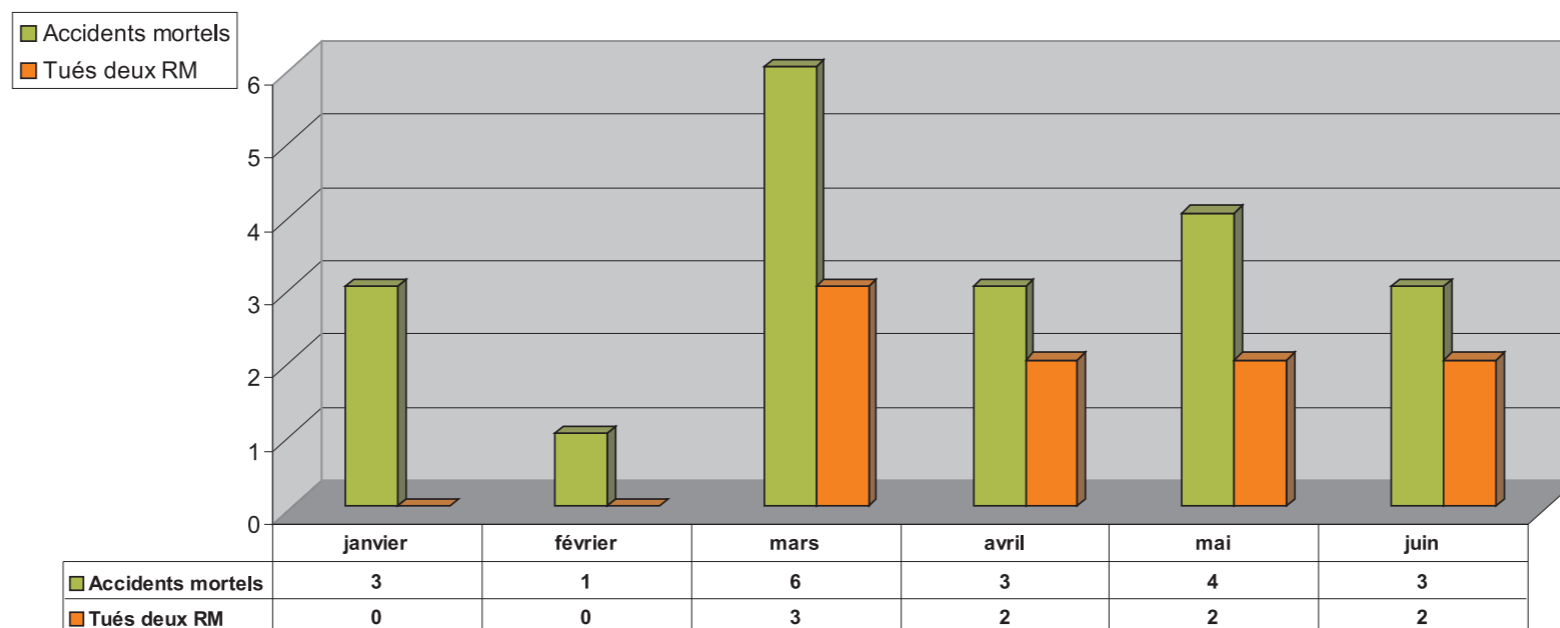

Juin 2014

Date	Heure	Commune	Agglo	Cat. Voie	Cat. Véhi	Age
12/06/2014	8:30	LANNE en BARETOUS	HA	D918	Moto seule	56
13/06/2014	8:25	SOUMOULOU	Agglo	D817	Piéton / Tracteur	86
24/06/2014	13:20	BAYONNE	Agglo	VC	VL/Scooter	16

Les chiffres

2013	Janv	Fév	Mars	Avril	Mai	Juin	Juil	Août	Sept	Octo	Nov	Déc	Cumul 6 mois
Accidents	54	44	53	59	47	60	98	56	58	53	63	73	317
Tués	0	0	1	6	4	2	5	1	1	0	3	2	13
Blessés hospitalisés	21	18	23	21	19	25	46	20	28	21	21	33	127
Blessés légers	54	43	63	51	32	43	66	52	47	44	71	47	286

2014	Janv	Fév	Mars	Avril	Mai	Juin	Juil	Août	Sept	Octo	Nov	Déc	Cumul 6 mois
Accidents	58	50	59	62	49	69							347
Tués	3	1	6	3	7	3							23
Blessés hospitalisés	24	21	21	20	31	29							146
Blessés légers	70	36	45	54	25	53							283

Courbe des tués en cumulé sur 7 ans

Les deux roues motorisés en 2014

Nombre de tués en 2RM impliqués dans les accidents mortels

Répartition des victimes de 2RM suivant la catégorie d'engin

Victimes deux roues motorisés (< 50cc) sur trois ans