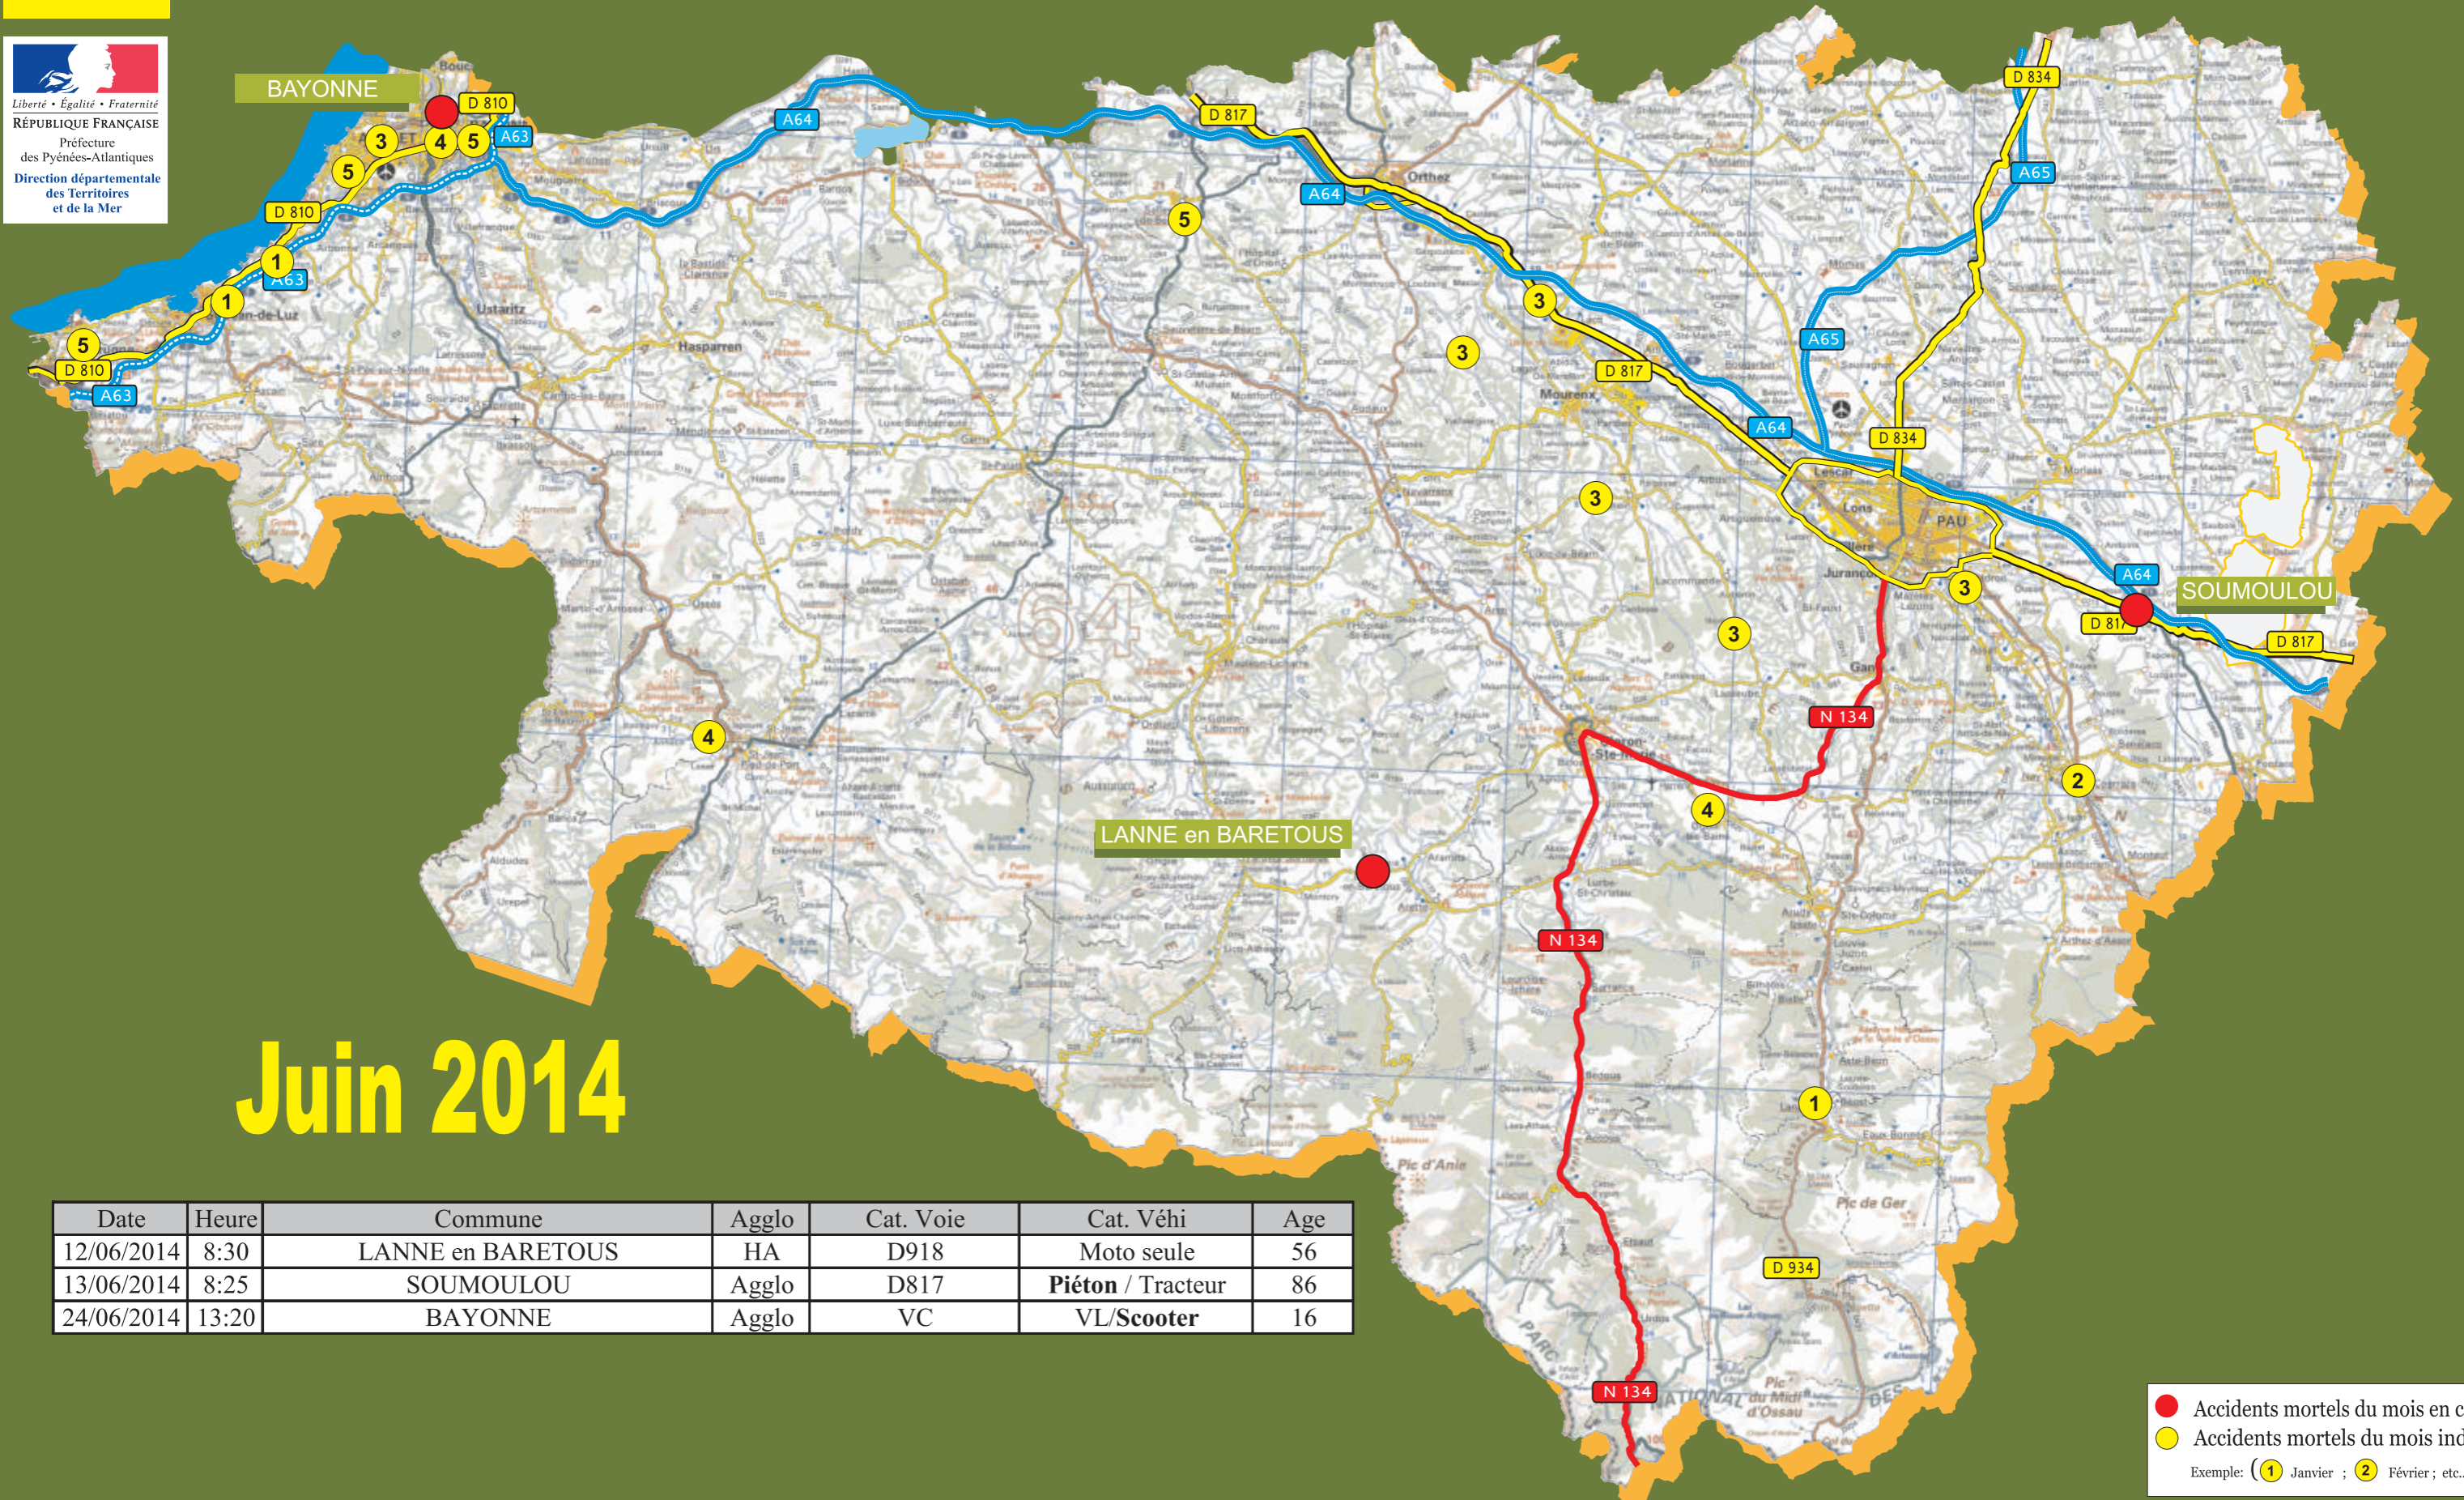

SÉCURITÉ ROUTIÈRE

CHANGEONS

Liberté • Égalité • Fraternité
RÉPUBLIQUE FRANÇAISE
Préfecture
des Pyrénées-Atlantiques
Direction départementale
des Territoires
et de la Mer

PYRÉNÉES ATLANTIQUES

Bulletin mensuel d'information de l'observatoire départemental de sécurité routière

Juin 2014

Date	Heure	Commune	Agglo	Cat. Voie	Cat. Véhi	Age
12/06/2014	8:30	LANNE en BARETOUS	HA	D918	Moto seule	56
13/06/2014	8:25	SOUMOULOU	Agglo	D817	Piéton / Tracteur	86
24/06/2014	13:20	BAYONNE	Agglo	VC	VL/Scooter	16