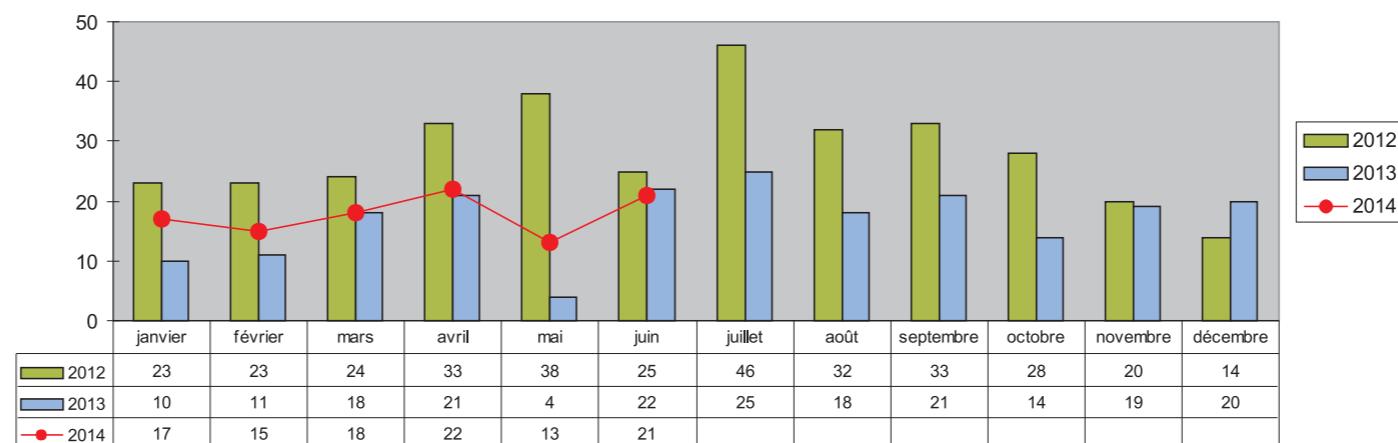

2014	Janv	Fév	Mars	Avril	Mai	Juin	Juil	Août	Sept	Octo	Nov	Déc	Cumul 6 mois
Accidents	58	50	59	62	49	69							347
Tués	3	1	6	3	7	3							23
Blessés hospitalisés	24	21	21	20	31	29							146
Blessés légers	70	36	45	54	25	53							283

Courbe des tués en cumulé sur 7 ans

Les deux roues motorisés en 2014

Nombre de tués en 2RM impliqués dans les accidents mortels

Répartition des victimes de 2RM suivant la catégorie d'engin

Victimes deux roues motorisés (< 50cc) sur trois ans

Victimes deux roues motorisés (>50cc) sur trois ans

Pour mémoire les accidents mortels de l'année en cours.

Janvier

Date	Heure	Commune	Agglo	Cat. Voie	Cat. Véhi	Age
02/01/2014	1:10	St JEAN DE LUZ	HA	A63	Piéton / VL	38
03/01/2014	10:30	LARUNS	HA	D934	VL seul	36
05/01/2014	18:56	BIDART	HA	A63	VL / VL	83