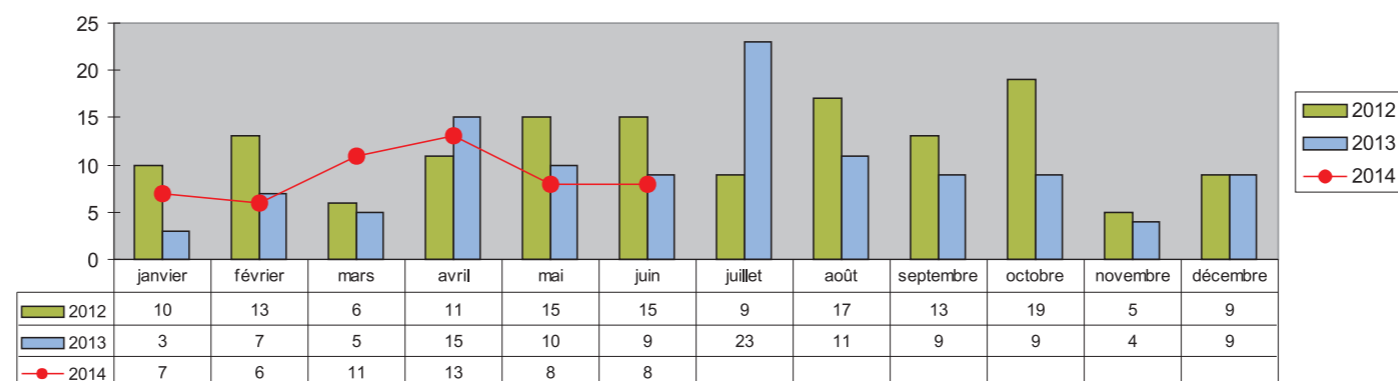

2014	Janv	Fév	Mars	Avril	Mai	Juin	Juil	Août	Sept	Octo	Nov	Déc	Cumul 6 mois
Accidents	58	50	59	62	49	69							347
Tués	3	1	6	3	7	3							23
Blessés hospitalisés	24	21	21	20	31	29							146
Blessés légers	70	36	45	54	25	53							283

Courbe des tués en cumulé sur 7 ans

Les deux roues motorisés en 2014

Nombre de tués en 2RM impliqués dans les accidents mortels

Répartition des victimes de 2RM suivant la catégorie d'engin

Victimes deux roues motorisés (< 50cc) sur trois ans

Victimes deux roues motorisés (>50cc) sur trois ans

Pour mémoire les accidents mortels de l'année en cours.

Janvier

Date	Heure	Commune	Agglo	Cat. Voie	Cat. Véhi	Age
02/01/2014	1:10	St JEAN DE LUZ	HA	A63	Piéton / VL	38
03/01/2014	10:30	LARUNS	HA	D934	VL seul	36
05/01/2014	18:56	BIDART	HA	A63	VL / VL	83