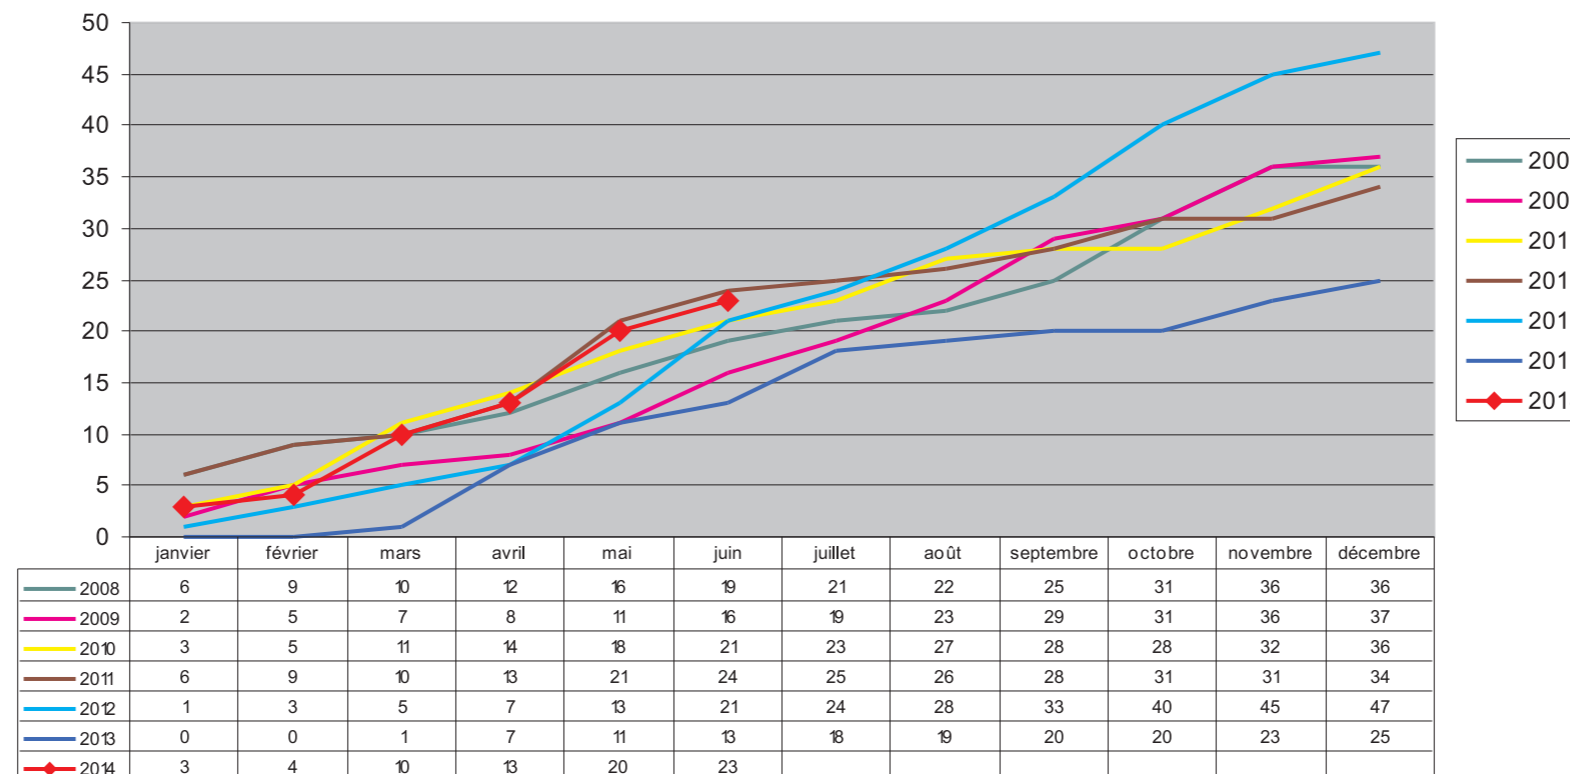

Les chiffres

2013	Janv	Fév	Mars	Avril	Mai	Juin	Juil	Août	Sept	Octo	Nov	Déc	Cumul 6 mois
Accidents	54	44	53	59	47	60	98	56	58	53	63	73	317
Tués	0	0	1	6	4	2	5	1	1	0	3	2	13
Blessés hospitalisés	21	18	23	21	19	25	46	20	28	21	21	33	127
Blessés légers	54	43	63	51	32	43	66	52	47	44	71	47	286

2014	Janv	Fév	Mars	Avril	Mai	Juin	Juil	Août	Sept	Octo	Nov	Déc	Cumul 6 mois
Accidents	58	50	59	62	49	69							347
Tués	3	1	6	3	7	3							23
Blessés hospitalisés	24	21	21	20	31	29							146
Blessés légers	70	36	45	54	25	53							283

Courbe des tués en cumulé sur 7 ans