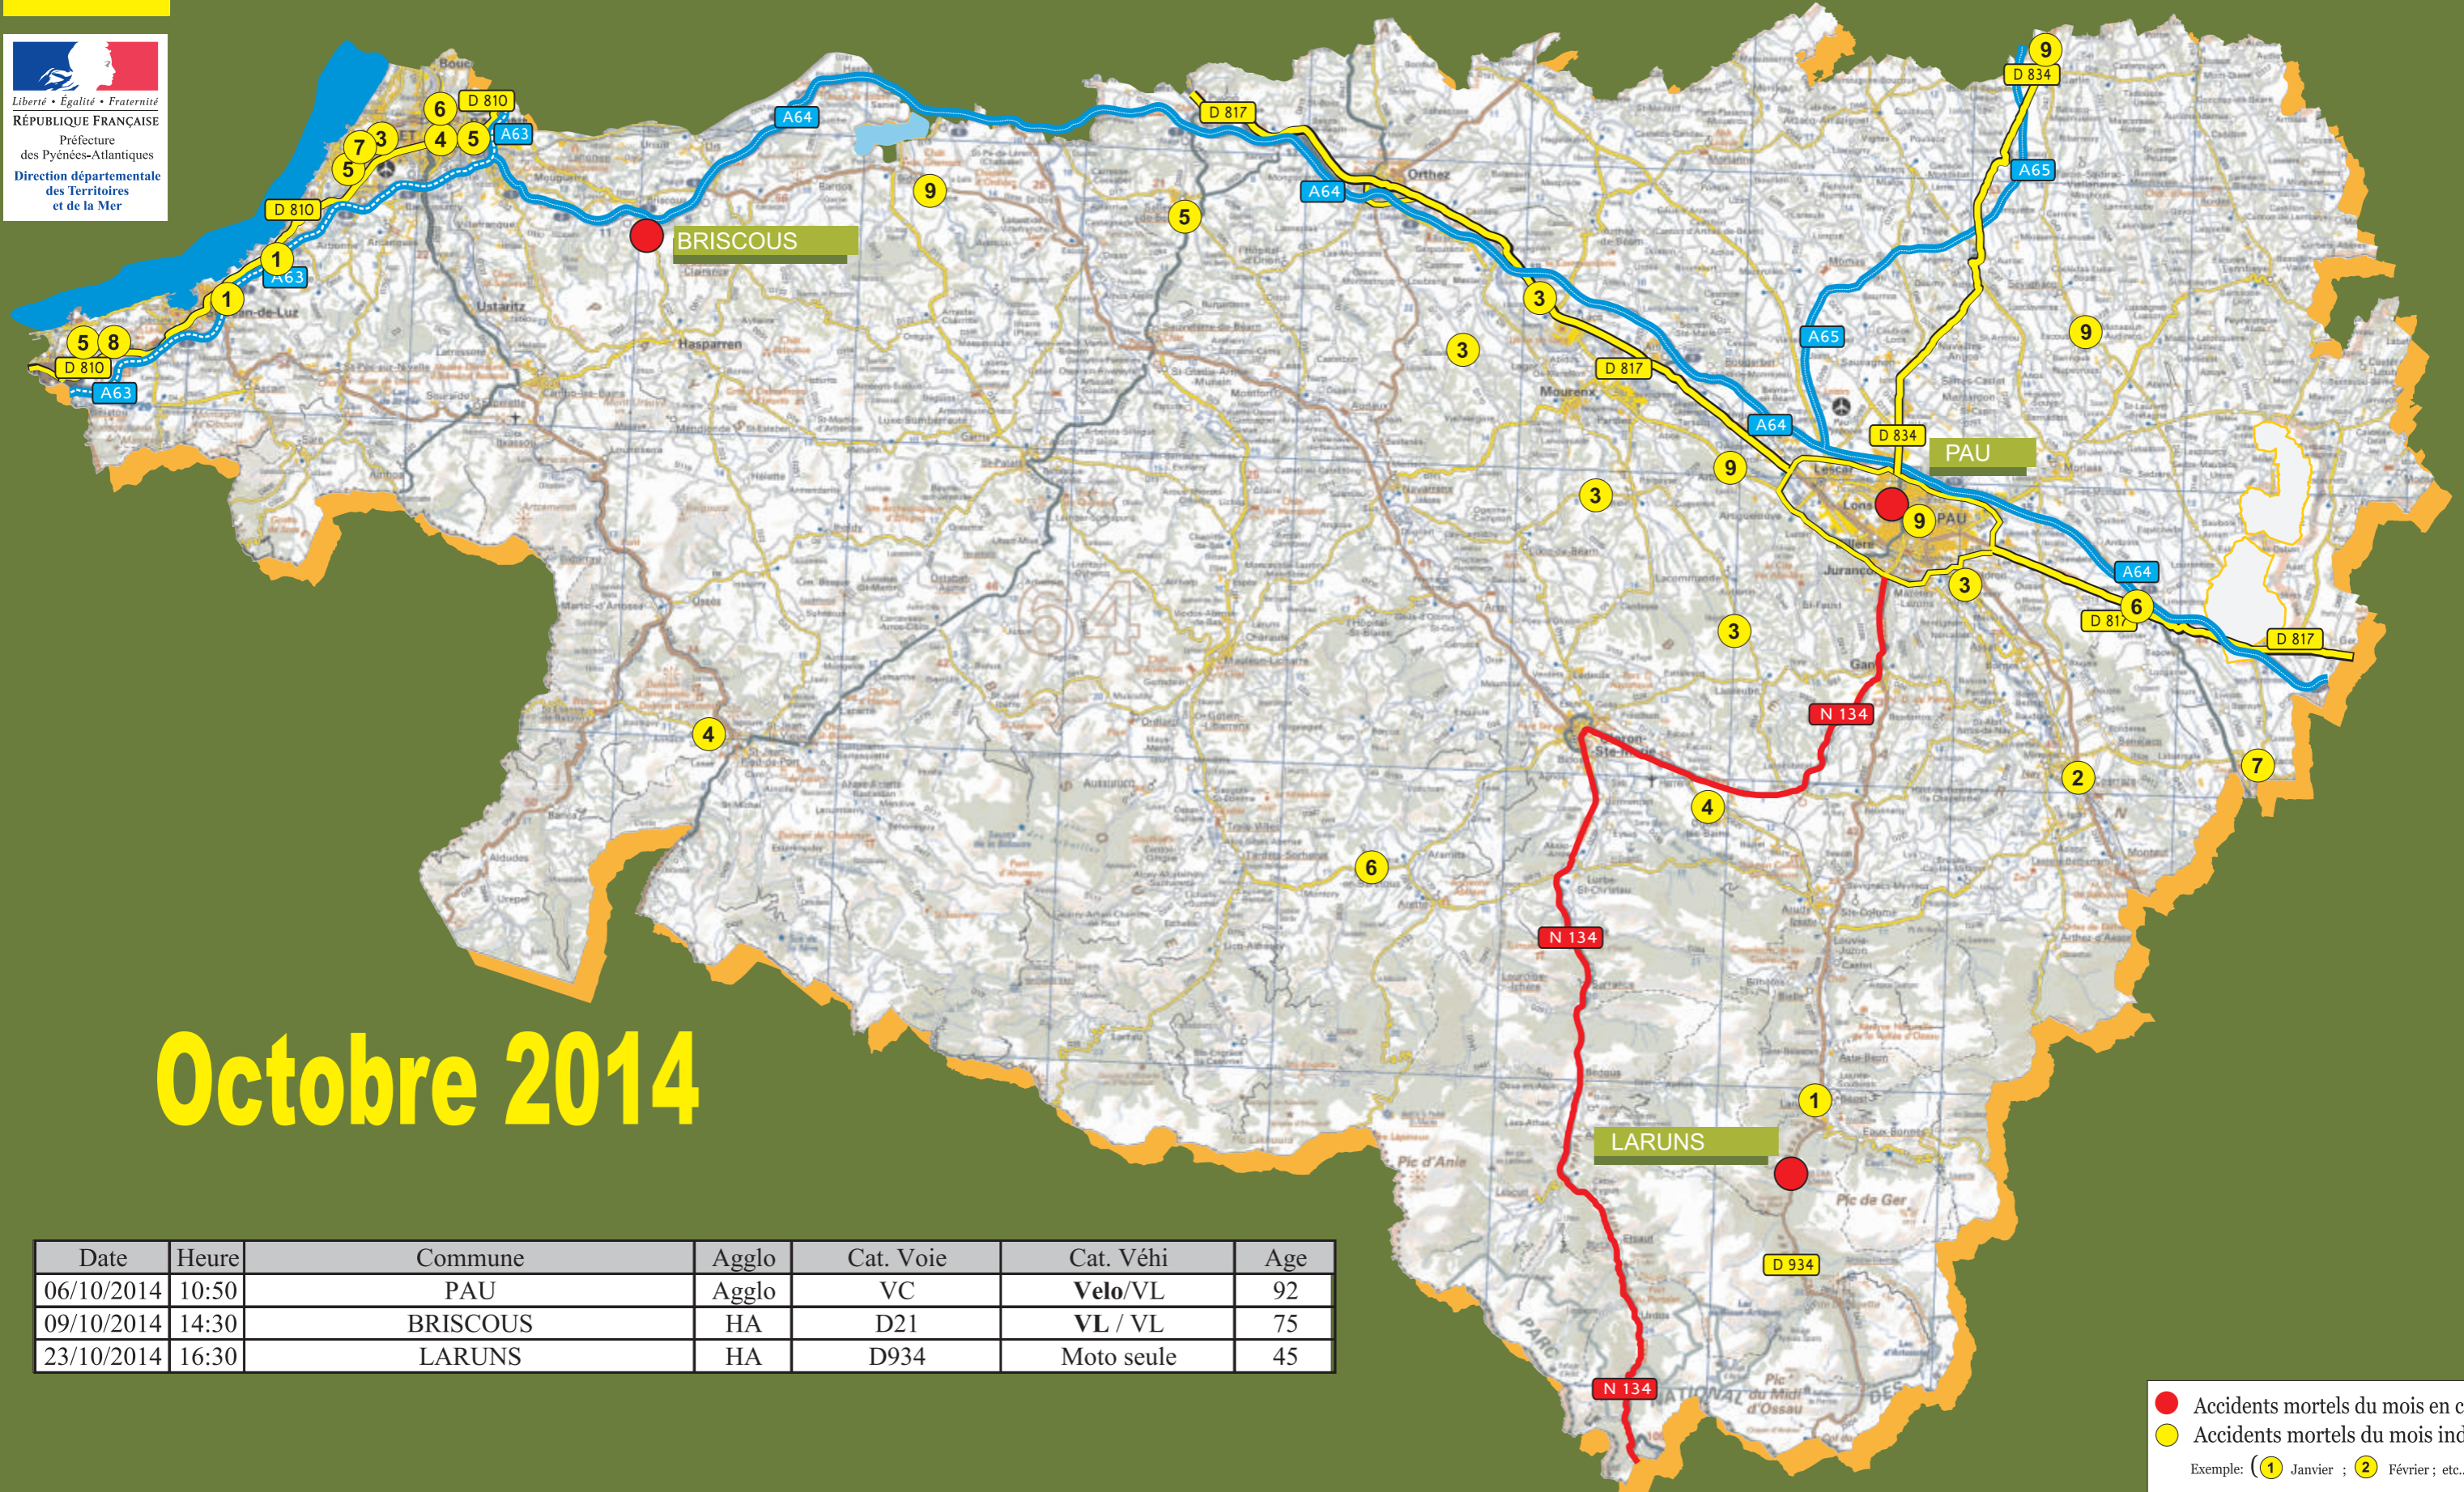

SÉCURITÉ ROUTIÈRE

CHANGEONS

PYRÉNÉES ATLANTIQUES

Bulletin mensuel d'information de l'observatoire départemental de sécurité routière

Octobre 2014

Date	Heure	Commune	Agglo	Cat. Voie	Cat. Véhi	Age
06/10/2014	10:50	PAU	Agglo	VC	Velo/VL	92
09/10/2014	14:30	BRISCOUS	HA	D21	VL / VL	75
23/10/2014	16:30	LARUNS	HA	D934	Moto seule	45

● Accidents mortels du mois en cours
 ● Accidents mortels du mois indiqué
 Exemple: (1 Janvier ; 2 Février ; etc...)

Les chiffres

2013	Janv	Fév	Mars	Avril	Mai	Juin	Juil	Août	Sept	Octo	Nov	Déc	Cumul 10 mois
Accidents	54	44	53	59	47	60	98	56	58	53	63	73	582
Tués	0	0	1	6	4	2	5	1	1	0	3	2	20
Blessés hospitalisés	21	18	23	21	19	25	46	20	28	21	21	33	242
Blessés légers	54	43	63	51	32	43	66	52	47	44	71	47	495