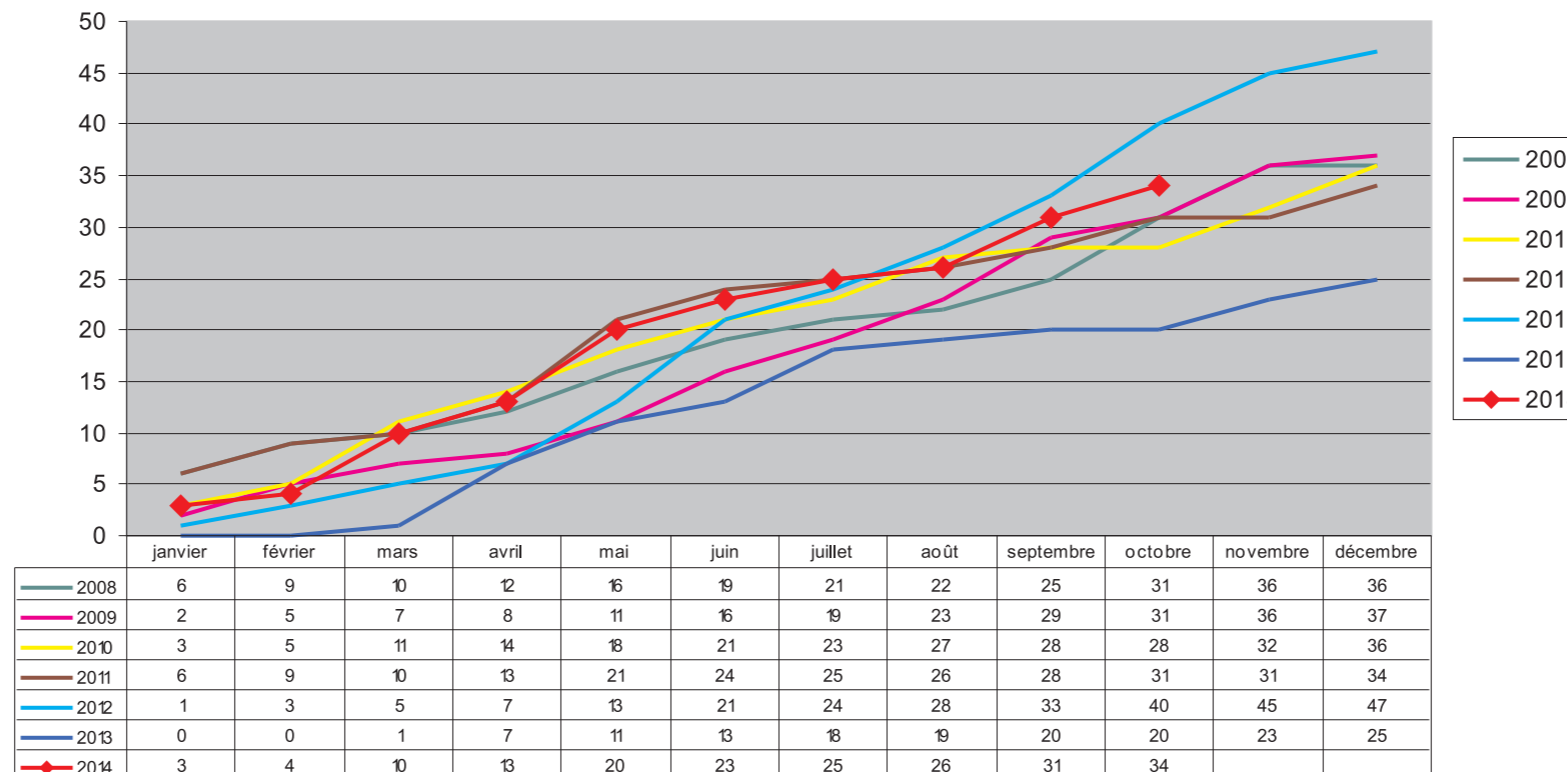

SÉCURITÉ ROUTIÈRE

CHANGEONS

PYRÉNÉES ATLANTIQUES

Bulletin mensuel d'information de l'observatoire départemental de sécurité routière

Octobre 2014

Date	Heure	Commune	Agglo	Cat. Voie	Cat. Véhi	Age
06/10/2014	10:50	PAU	Agglo	VC	Velo/VL	92
09/10/2014	14:30	BRISCOUS	HA	D21	VL / VL	75
23/10/2014	16:30	LARUNS	HA	D934	Moto seule	45

● Accidents mortels du mois en cours
 ● Accidents mortels du mois indiqué
 Exemple: (1 Janvier ; 2 Février ; etc...)

Les chiffres

2013	Janv	Fév	Mars	Avril	Mai	Juin	Juil	Août	Sept	Octo	Nov	Déc	Cumul 10 mois
Accidents	54	44	53	59	47	60	98	56	58	53	63	73	582
Tués	0	0	1	6	4	2	5	1	1	0	3	2	20
Blessés hospitalisés	21	18	23	21	19	25	46	20	28	21	21	33	242
Blessés légers	54	43	63	51	32	43	66	52	47	44	71	47	495

2014	Janv	Fév	Mars	Avril	Mai	Juin	Juil	Août	Sept	Octo	Nov	Déc	Cumul 10 mois
Accidents	58	50	59	62	49	69	66	53	90	86			642
Tués	3	1	6	3	7	3	2	1	5	3			34
Blessés hospitalisés	24	21	21	20	31	29	38	19	42	46			291
Blessés légers	45	36	45	54	25	53	55	41	64	57			475

Courbe des tués en cumulé sur 7 ans

Les deux roues motorisés en 2014

Nombre de tués en 2RM impliqués dans les accidents mortels

Répartition des victimes de 2RM suivant la catégorie d'engin

Victimes deux roues motorisés (< 50cc) sur trois ans