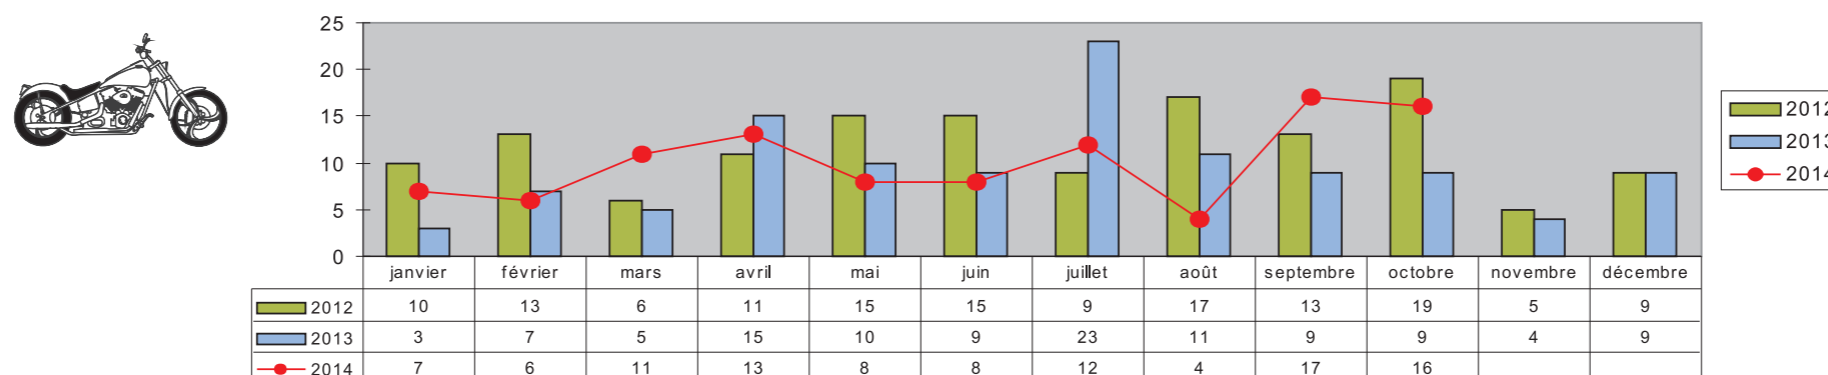

● Accidents mortels du mois en cours
 ● Accidents mortels du mois indiqué
 Exemple: (1 Janvier ; 2 Février ; etc...)

Les chiffres

2013	Janv	Fév	Mars	Avril	Mai	Juin	Juil	Août	Sept	Octo	Nov	Déc	Cumul 10 mois
Accidents	54	44	53	59	47	60	98	56	58	53	63	73	582
Tués	0	0	1	6	4	2	5	1	1	0	3	2	20
Blessés hospitalisés	21	18	23	21	19	25	46	20	28	21	21	33	242
Blessés légers	54	43	63	51	32	43	66	52	47	44	71	47	495

2014	Janv	Fév	Mars	Avril	Mai	Juin	Juil	Août	Sept	Octo	Nov	Déc	Cumul 10 mois
Accidents	58	50	59	62	49	69	66	53	90	86			642
Tués	3	1	6	3	7	3	2	1	5	3			34
Blessés hospitalisés	24	21	21	20	31	29	38	19	42	46			291
Blessés légers	45	36	45	54	25	53	55	41	64	57			475

Courbe des tués en cumulé sur 7 ans

Les deux roues motorisés en 2014

Nombre de tués en 2RM impliqués dans les accidents mortels

Répartition des victimes de 2RM suivant la catégorie d'engin

Victimes deux roues motorisés (< 50cc) sur trois ans

Victimes deux roues motorisés (>50cc) sur trois ans

Pour mémoire les accidents mortels de l'année en cours.

Janvier

Date	Heure	Commune	Agglo	Cat. Voie	Cat. Véhi	Age
02/01/2014	1:10	St JEAN DE LUZ	HA	A63	Piéton / VL	38
03/01/2014	10:30	LARUNS	HA	D934	VL seul	36
05/01/2014	18:56	BIDART	HA	A63	VL / VL	83