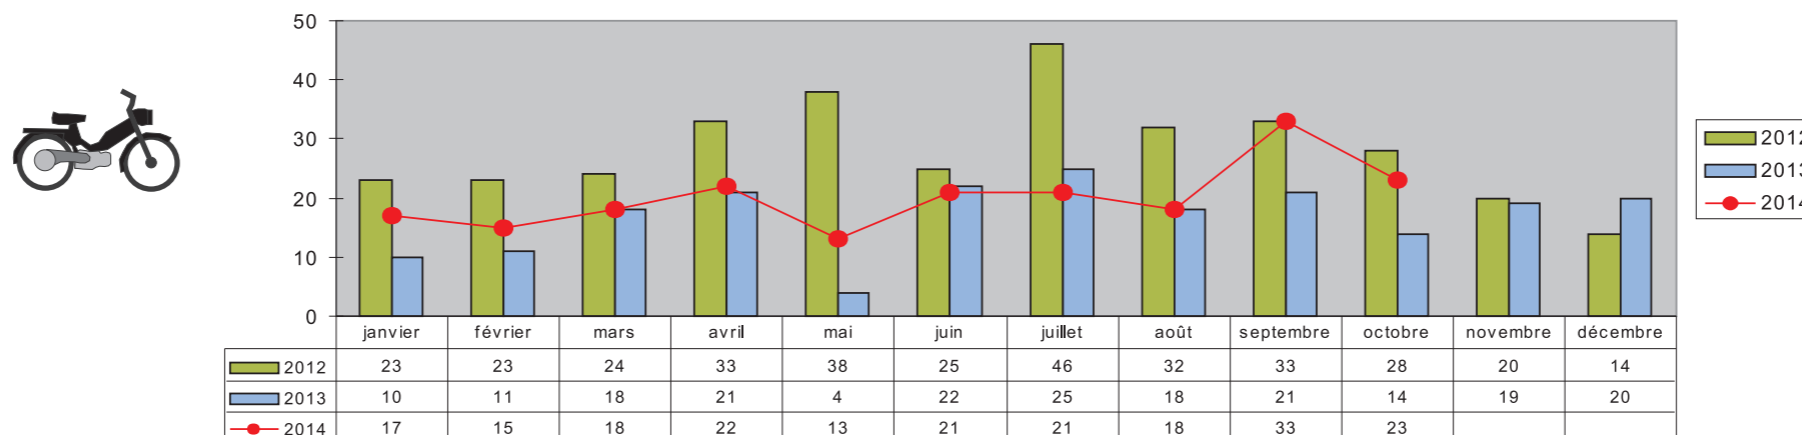

● Accidents mortels du mois en cours
 ● Accidents mortels du mois indiqué
 Exemple: (1 Janvier ; 2 Février ; etc...)

Les chiffres

2013	Janv	Fév	Mars	Avril	Mai	Juin	Juil	Août	Sept	Octo	Nov	Déc	Cumul 10 mois
Accidents	54	44	53	59	47	60	98	56	58	53	63	73	582
Tués	0	0	1	6	4	2	5	1	1	0	3	2	20
Blessés hospitalisés	21	18	23	21	19	25	46	20	28	21	21	33	242
Blessés légers	54	43	63	51	32	43	66	52	47	44	71	47	495

2014	Janv	Fév	Mars	Avril	Mai	Juin	Juil	Août	Sept	Octo	Nov	Déc	Cumul 10 mois
Accidents	58	50	59	62	49	69	66	53	90	86			642
Tués	3	1	6	3	7	3	2	1	5	3			34
Blessés hospitalisés	24	21	21	20	31	29	38	19	42	46			291
Blessés légers	45	36	45	54	25	53	55	41	64	57			475

Courbe des tués en cumulé sur 7 ans

Les deux roues motorisés en 2014

Nombre de tués en 2RM impliqués dans les accidents mortels

Répartition des victimes de 2RM suivant la catégorie d'engin

Victimes deux roues motorisés (< 50cc) sur trois ans

Victimes deux roues motorisés (>50cc) sur trois ans

Pour mémoire les accidents mortels de l'année en cours.

Janvier

Date	Heure	Commune	Agglo	Cat. Voie	Cat. Véhi	Age
02/01/2014	1:10	St JEAN DE LUZ	HA	A63	Piéton / VL	38
03/01/2014	10:30	LARUNS	HA	D934	VL seul	36
05/01/2014	18:56	BIDART	HA	A63	VL / VL	83