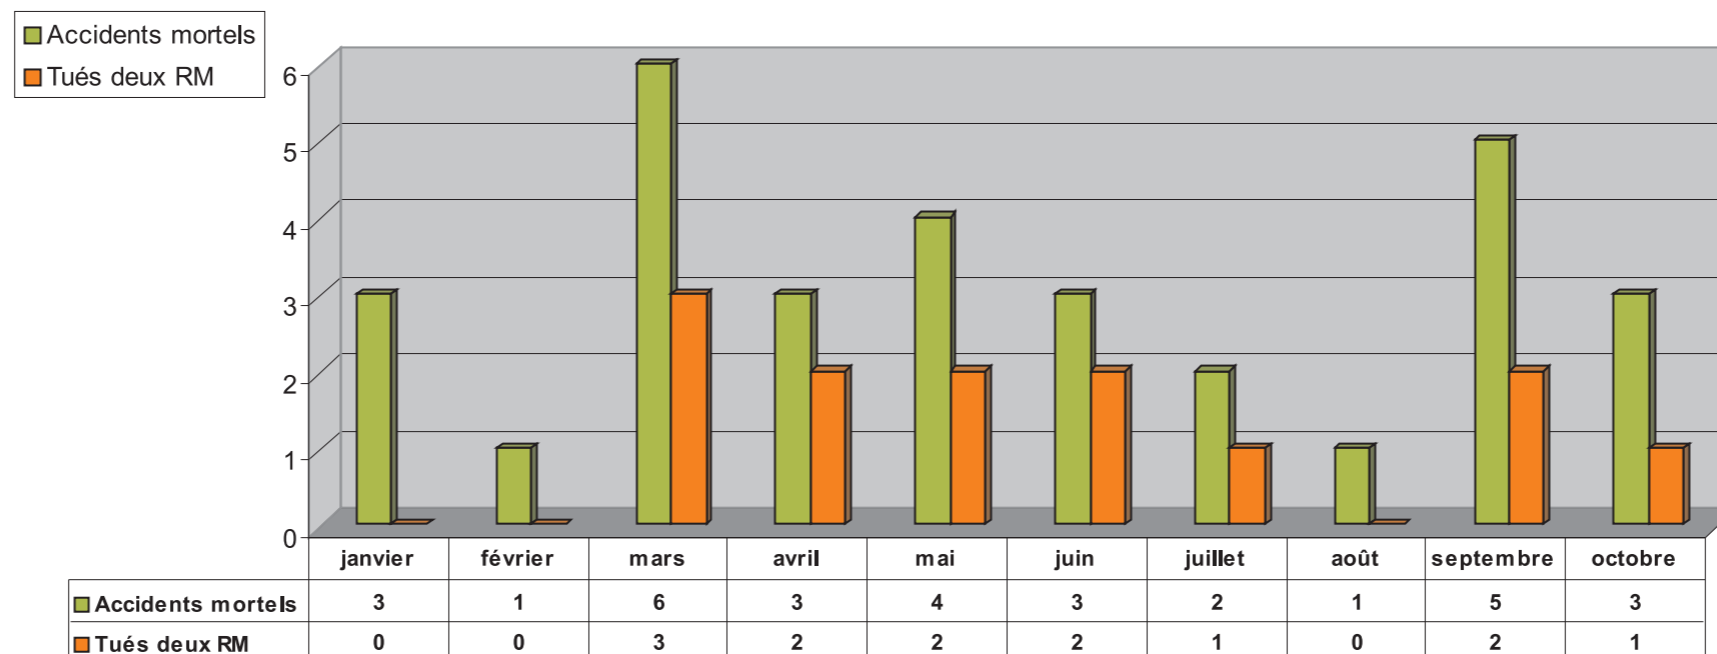

SÉCURITÉ ROUTIÈRE

CHANGEONS

PYRÉNÉES ATLANTIQUES

Bulletin mensuel d'information de l'observatoire départemental de sécurité routière

Octobre 2014

Date	Heure	Commune	Agglo	Cat. Voie	Cat. Véhi	Age
06/10/2014	10:50	PAU	Agglo	VC	Velo/VL	92
09/10/2014	14:30	BRISCOUS	HA	D21	VL / VL	75
23/10/2014	16:30	LARUNS	HA	D934	Moto seule	45

● Accidents mortels du mois en cours
 ● Accidents mortels du mois indiqué
 Exemple: (1 Janvier ; 2 Février ; etc...)

Les chiffres

2013	Janv	Fév	Mars	Avril	Mai	Juin	Juil	Août	Sept	Octo	Nov	Déc	Cumul 10 mois
Accidents	54	44	53	59	47	60	98	56	58	53	63	73	582
Tués	0	0	1	6	4	2	5	1	1	0	3	2	20
Blessés hospitalisés	21	18	23	21	19	25	46	20	28	21	21	33	242
Blessés légers	54	43	63	51	32	43	66	52	47	44	71	47	495

2014	Janv	Fév	Mars	Avril	Mai	Juin	Juil	Août	Sept	Octo	Nov	Déc	Cumul 10 mois
Accidents	58	50	59	62	49	69	66	53	90	86			642
Tués	3	1	6	3	7	3	2	1	5	3			34
Blessés hospitalisés	24	21	21	20	31	29	38	19	42	46			291
Blessés légers	45	36	45	54	25	53	55	41	64	57			475

Courbe des tués en cumulé sur 7 ans

Les deux roues motorisés en 2014

Nombre de tués en 2RM impliqués dans les accidents mortels

Répartition des victimes de 2RM suivant la catégorie d'engin

Victimes deux roues motorisés (< 50cc) sur trois ans