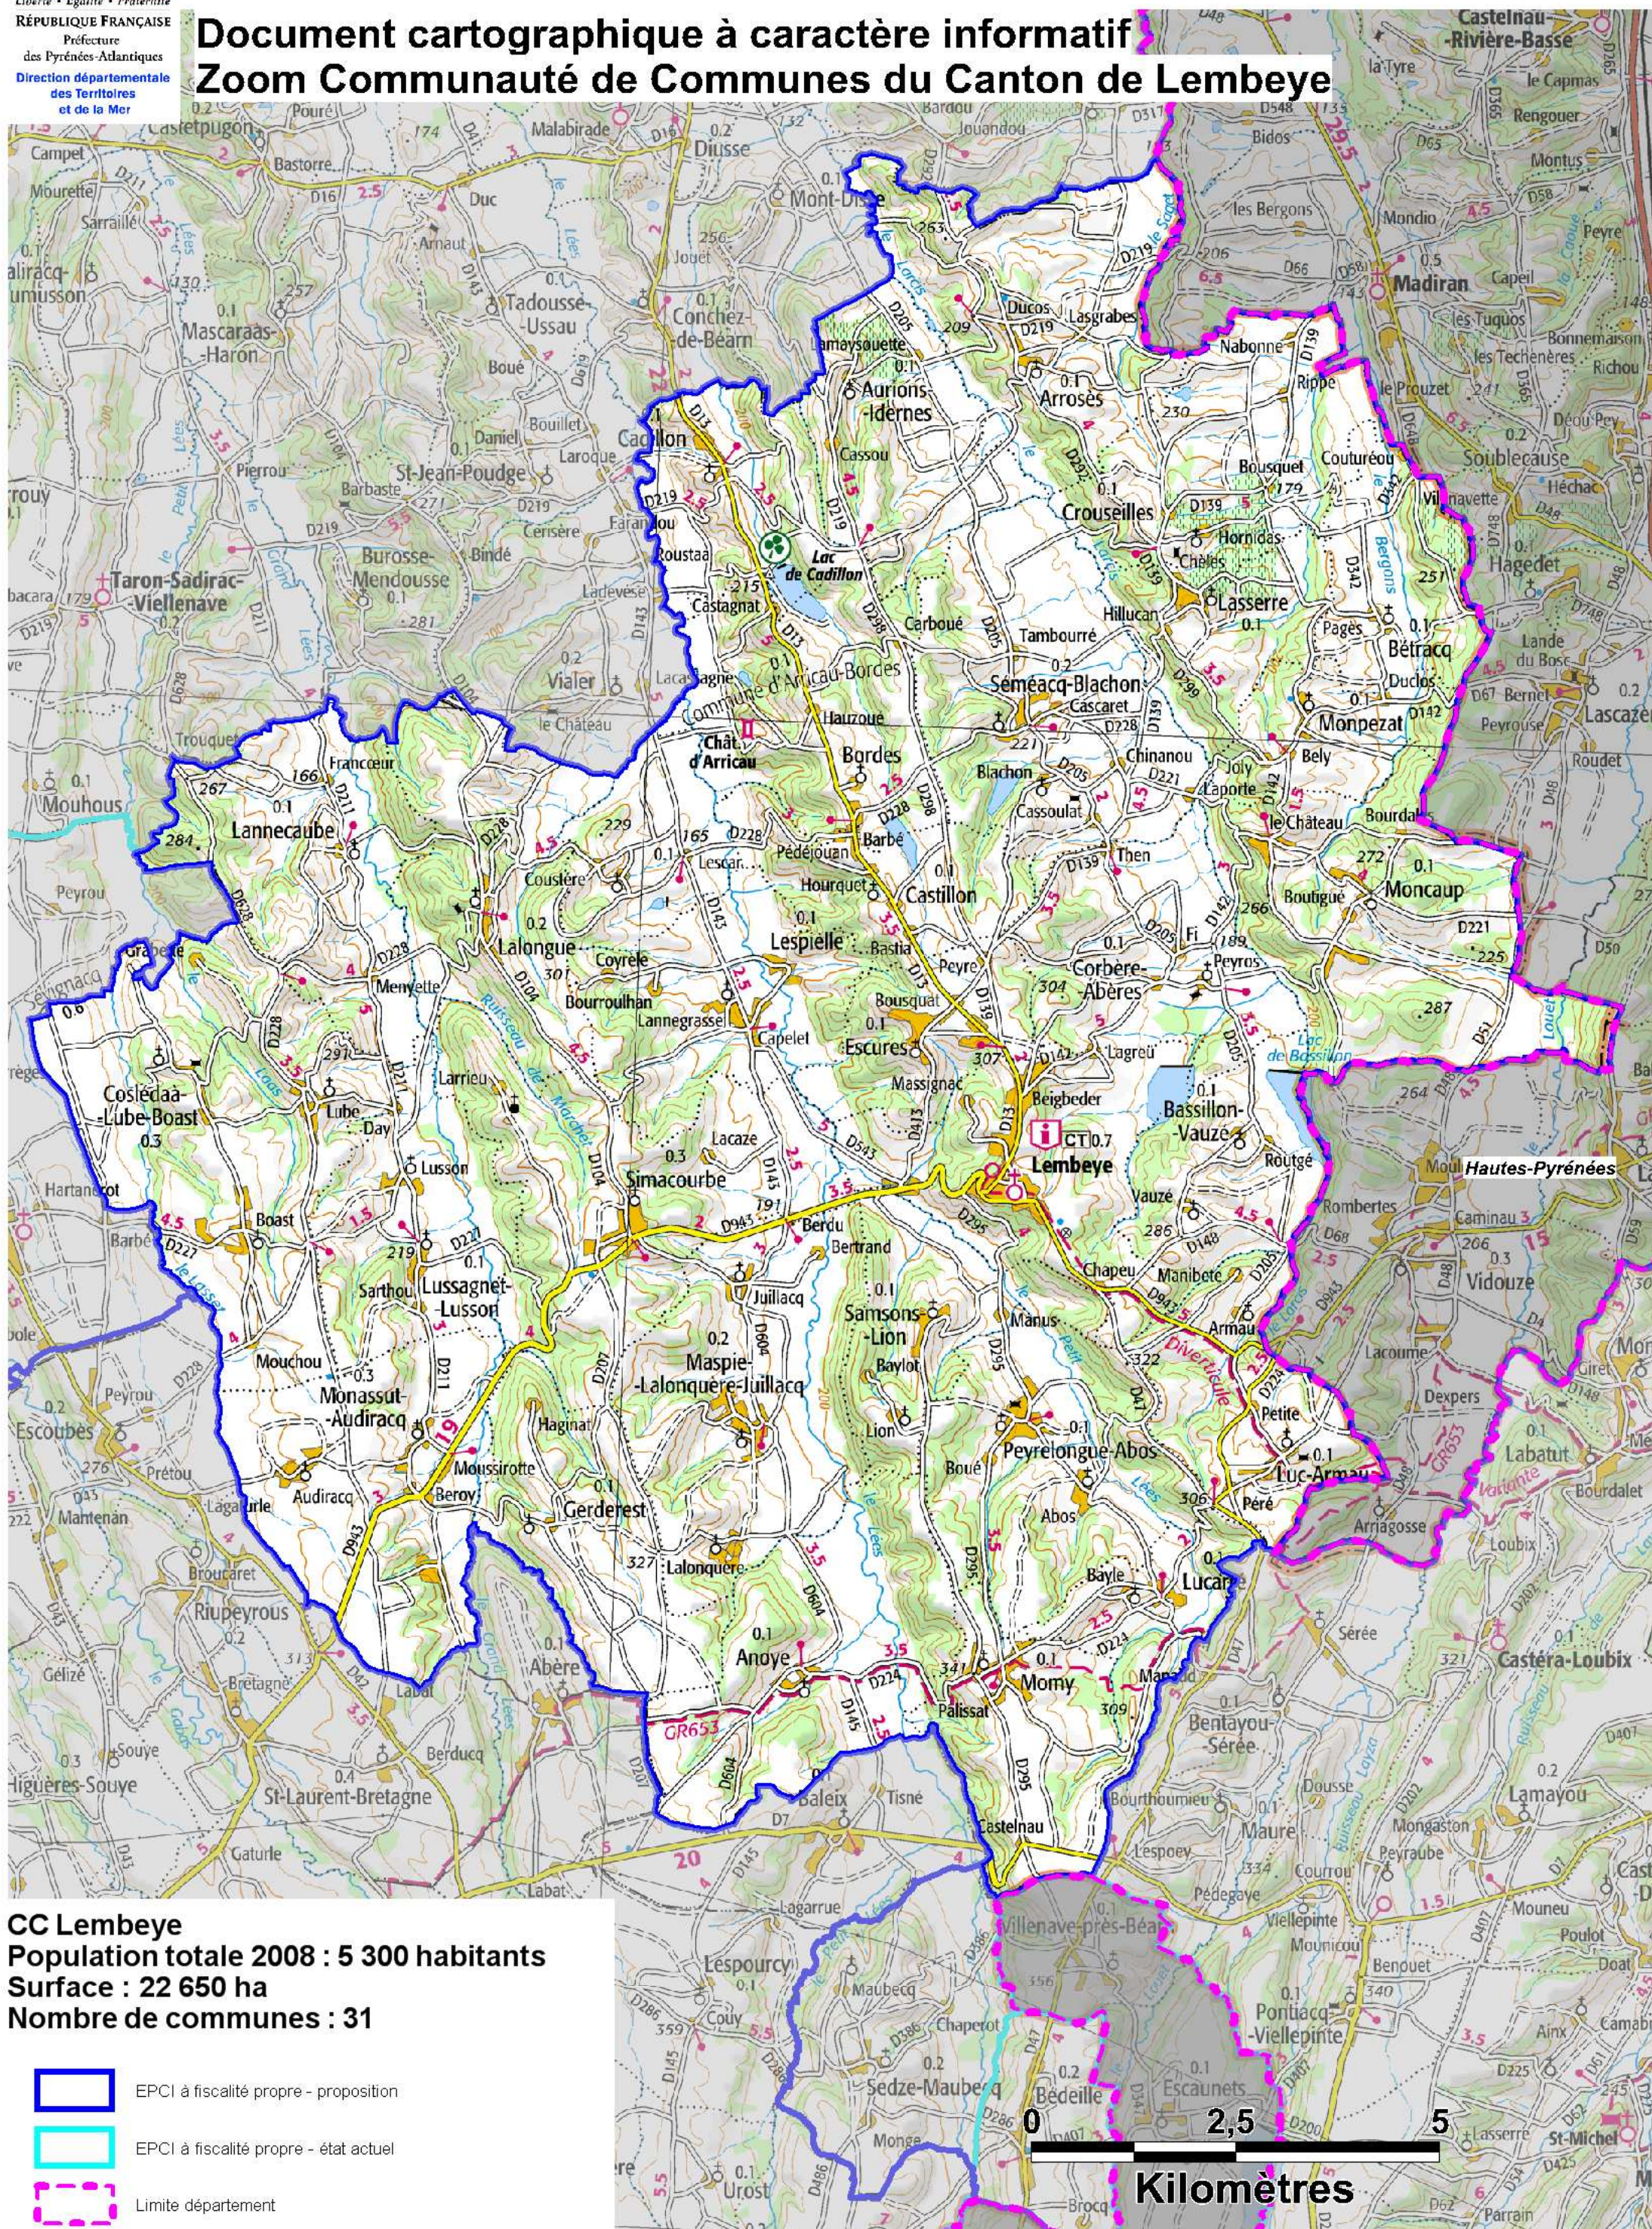

Document cartographique à caractère informatif Zoom Communauté de Communes du Canton de Lembeye

CC Lembeye
 Population totale 2008 : 5 300 habitants
 Surface : 22 650 ha
 Nombre de communes : 31

- EPCI à fiscalité propre - proposition
- EPCI à fiscalité propre - état actuel
- Limite département