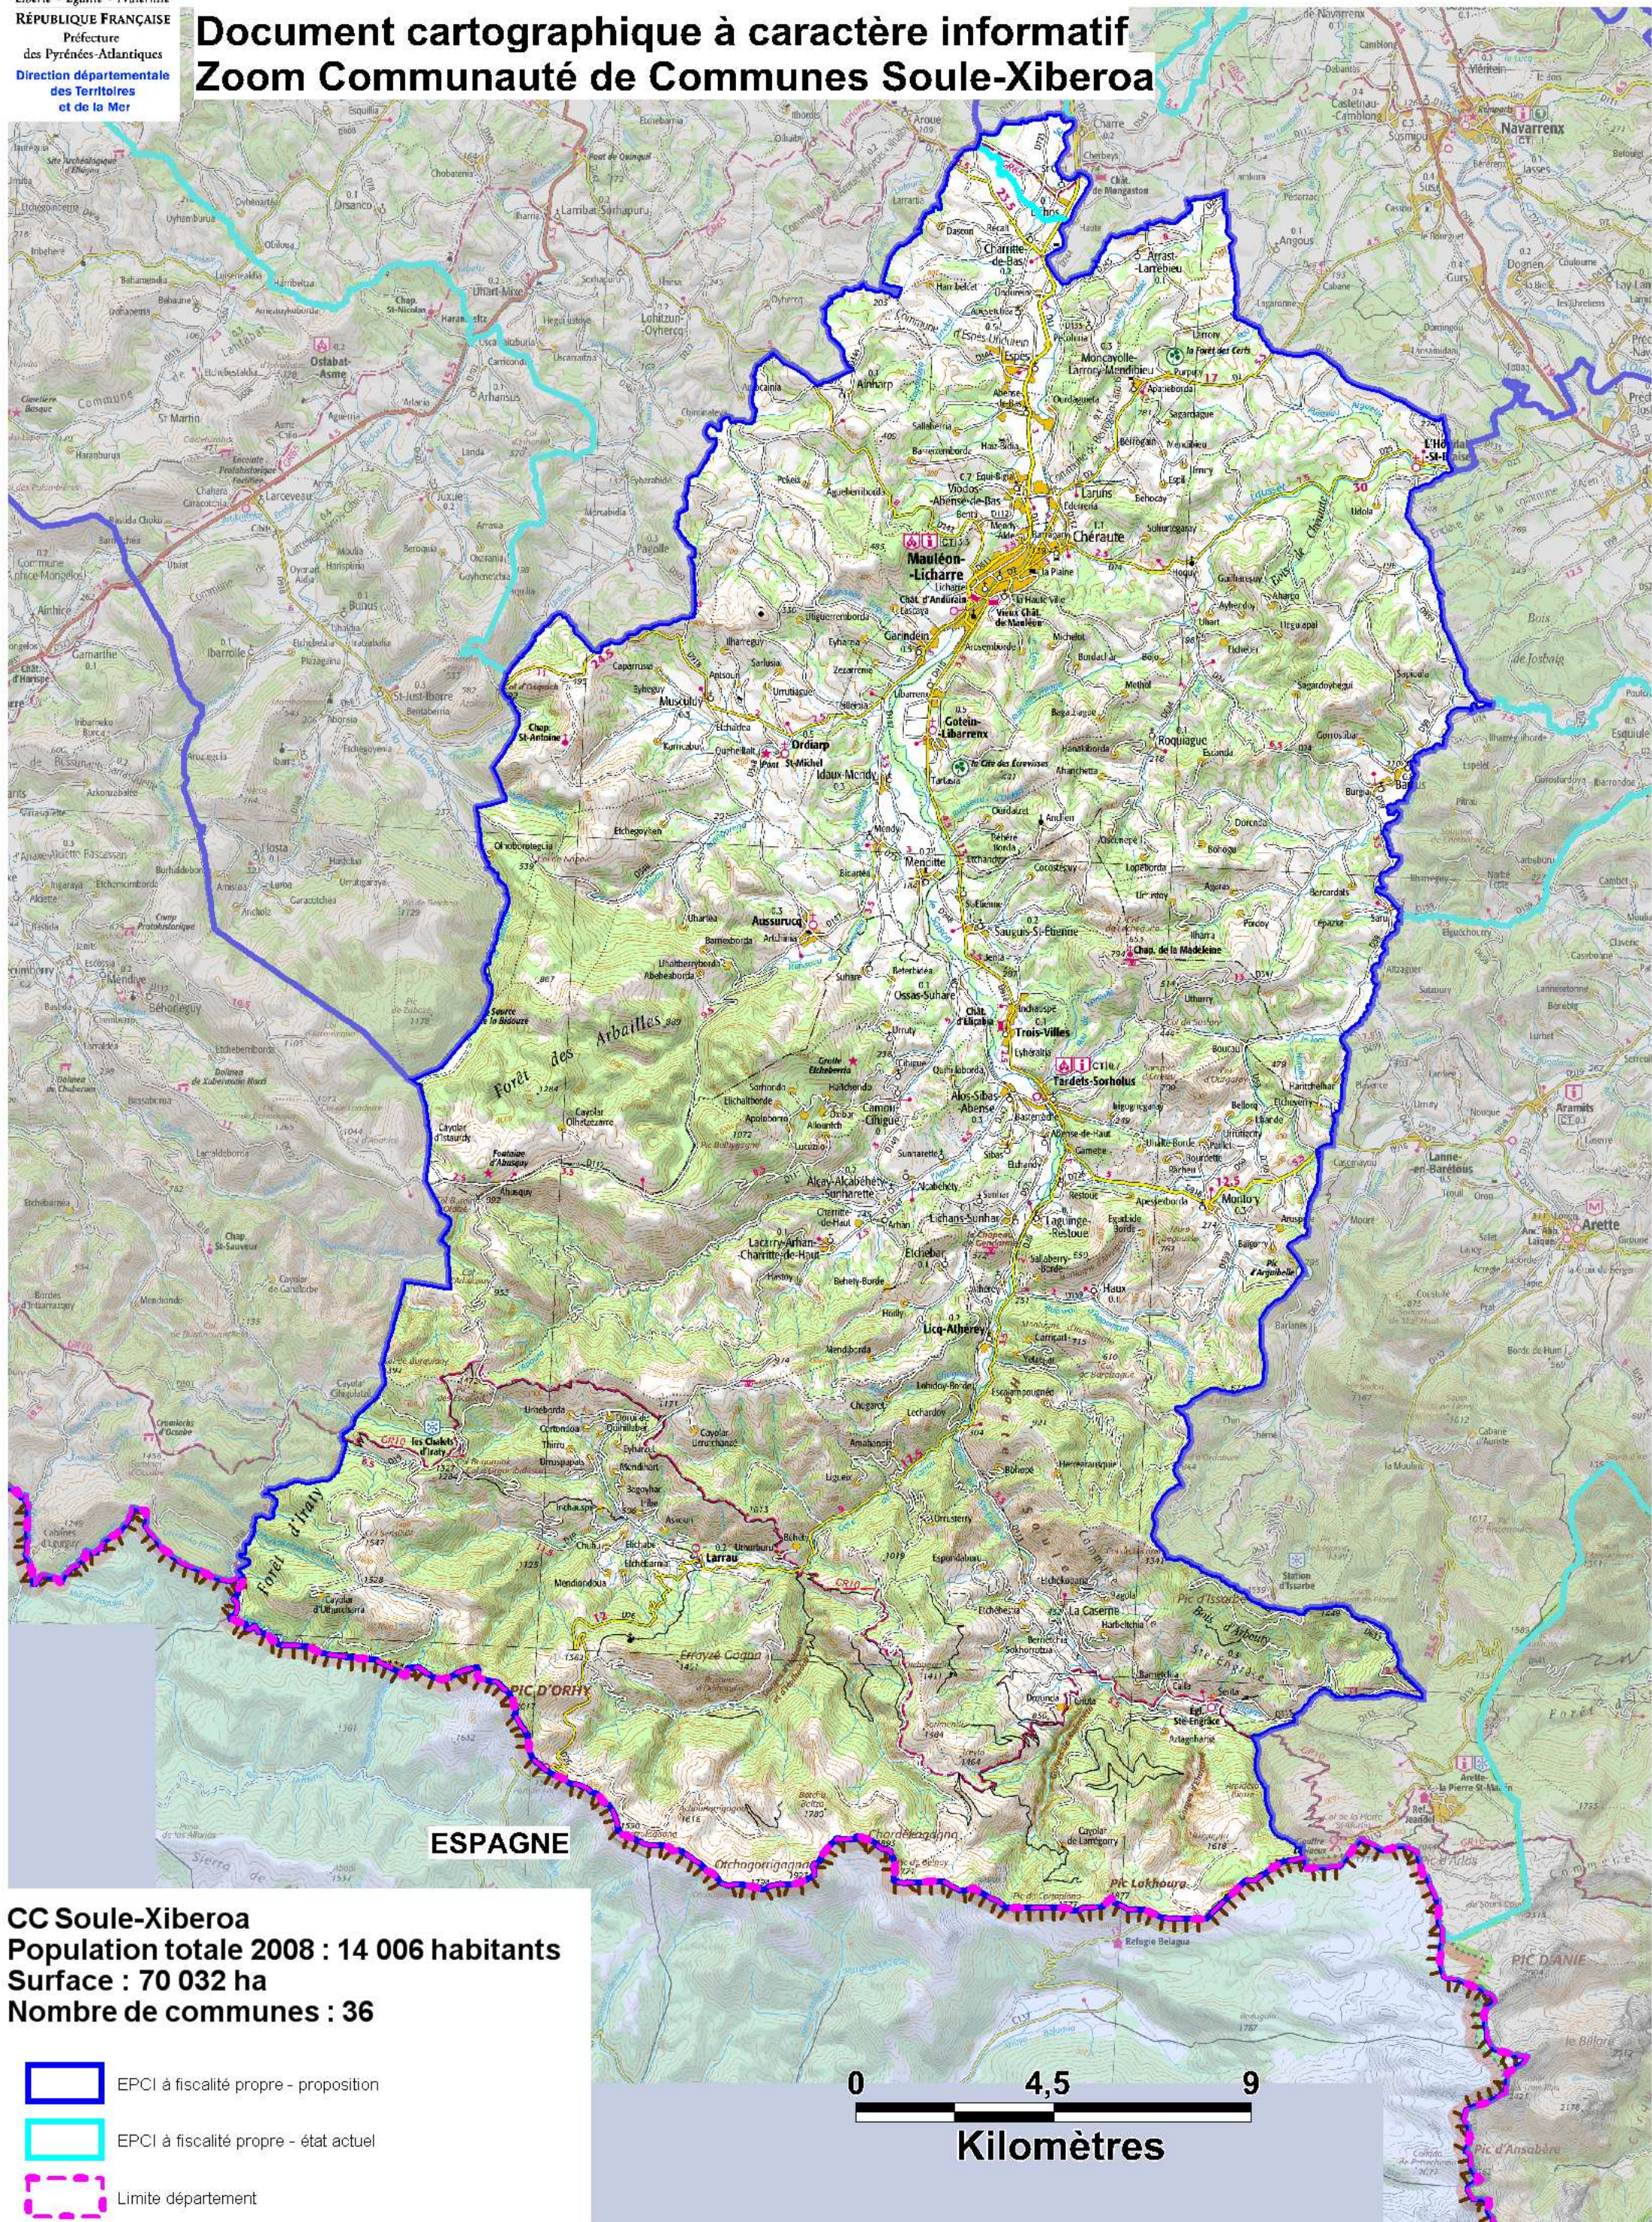

Document cartographique à caractère informatif Zoom Communauté de Communes Soule-Xiberoa

CC Soule-Xiberoa
 Population totale 2008 : 14 006 habitants
 Surface : 70 032 ha
 Nombre de communes : 36

-  EPCI à fiscalité propre - proposition
-  EPCI à fiscalité propre - état actuel
-  Limite département