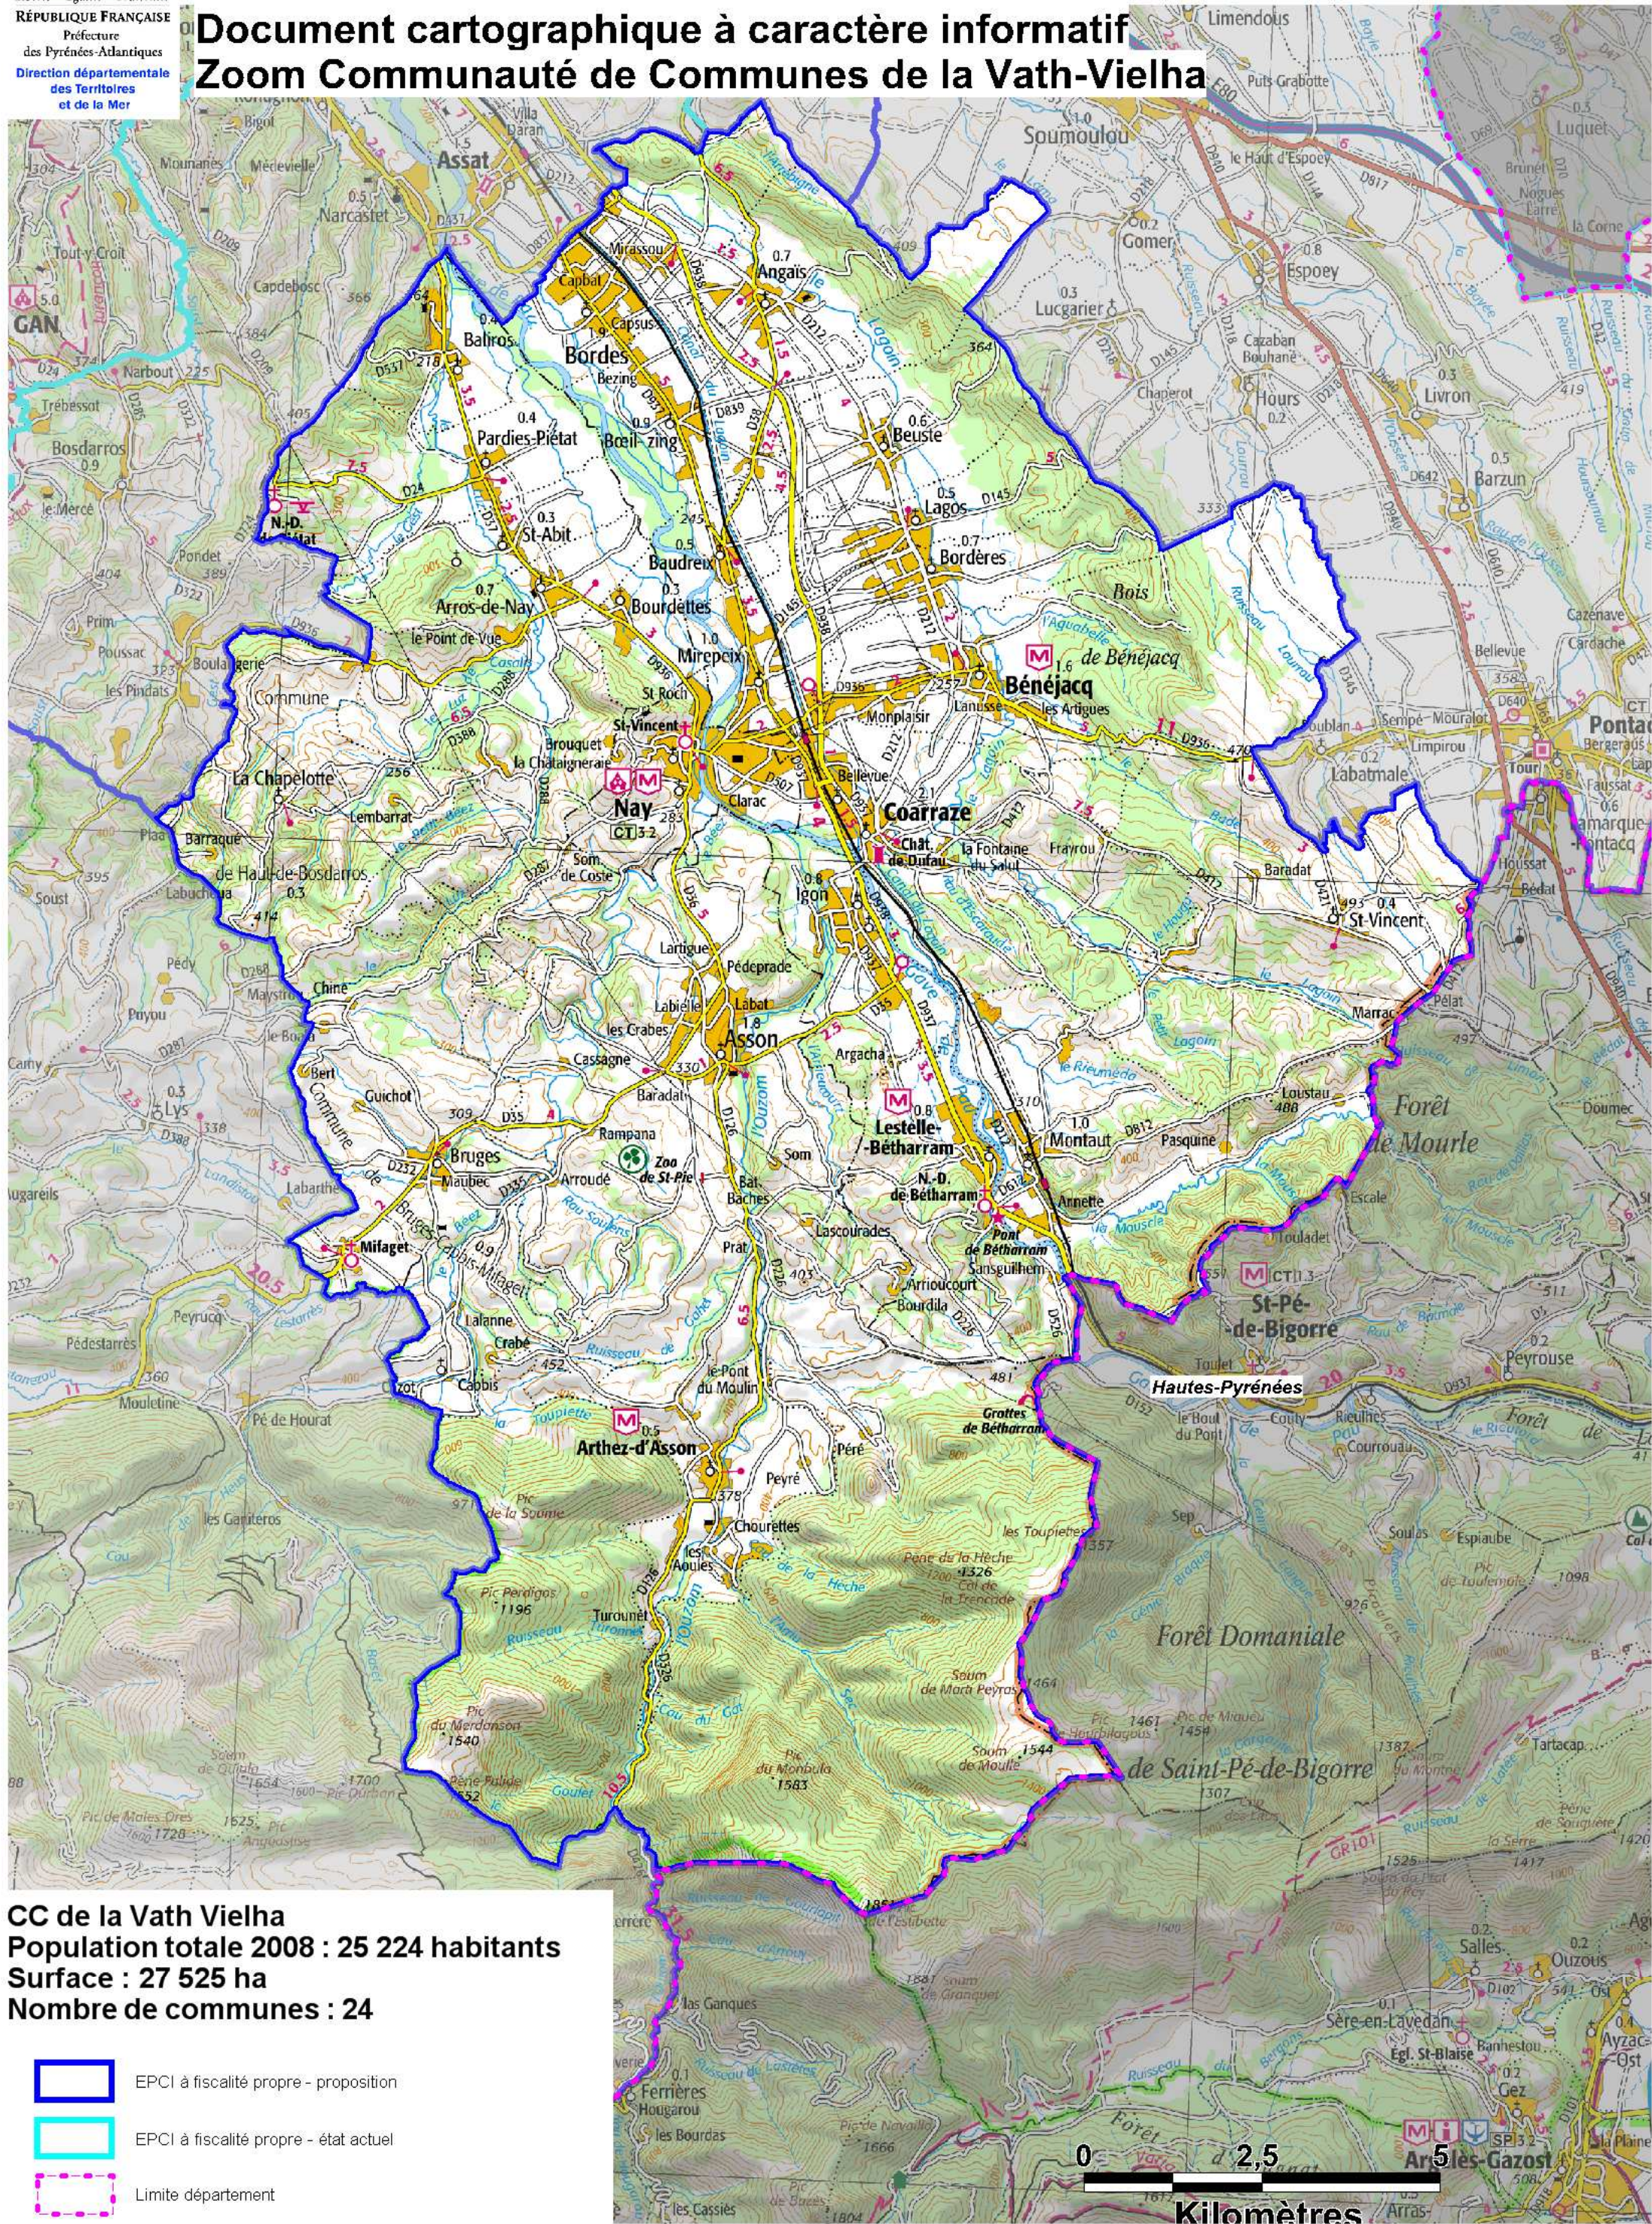

# Projet de SDCI (05/05/2011)

## Document cartographique à caractère informatif Zoom Communauté de Communes de la Vath-Vielha

**CC de la Vath Vielha**  
 Population totale 2008 : 25 224 habitants  
 Surface : 27 525 ha  
 Nombre de communes : 24

-  EPCI à fiscalité propre - proposition
-  EPCI à fiscalité propre - état actuel
-  Limite département