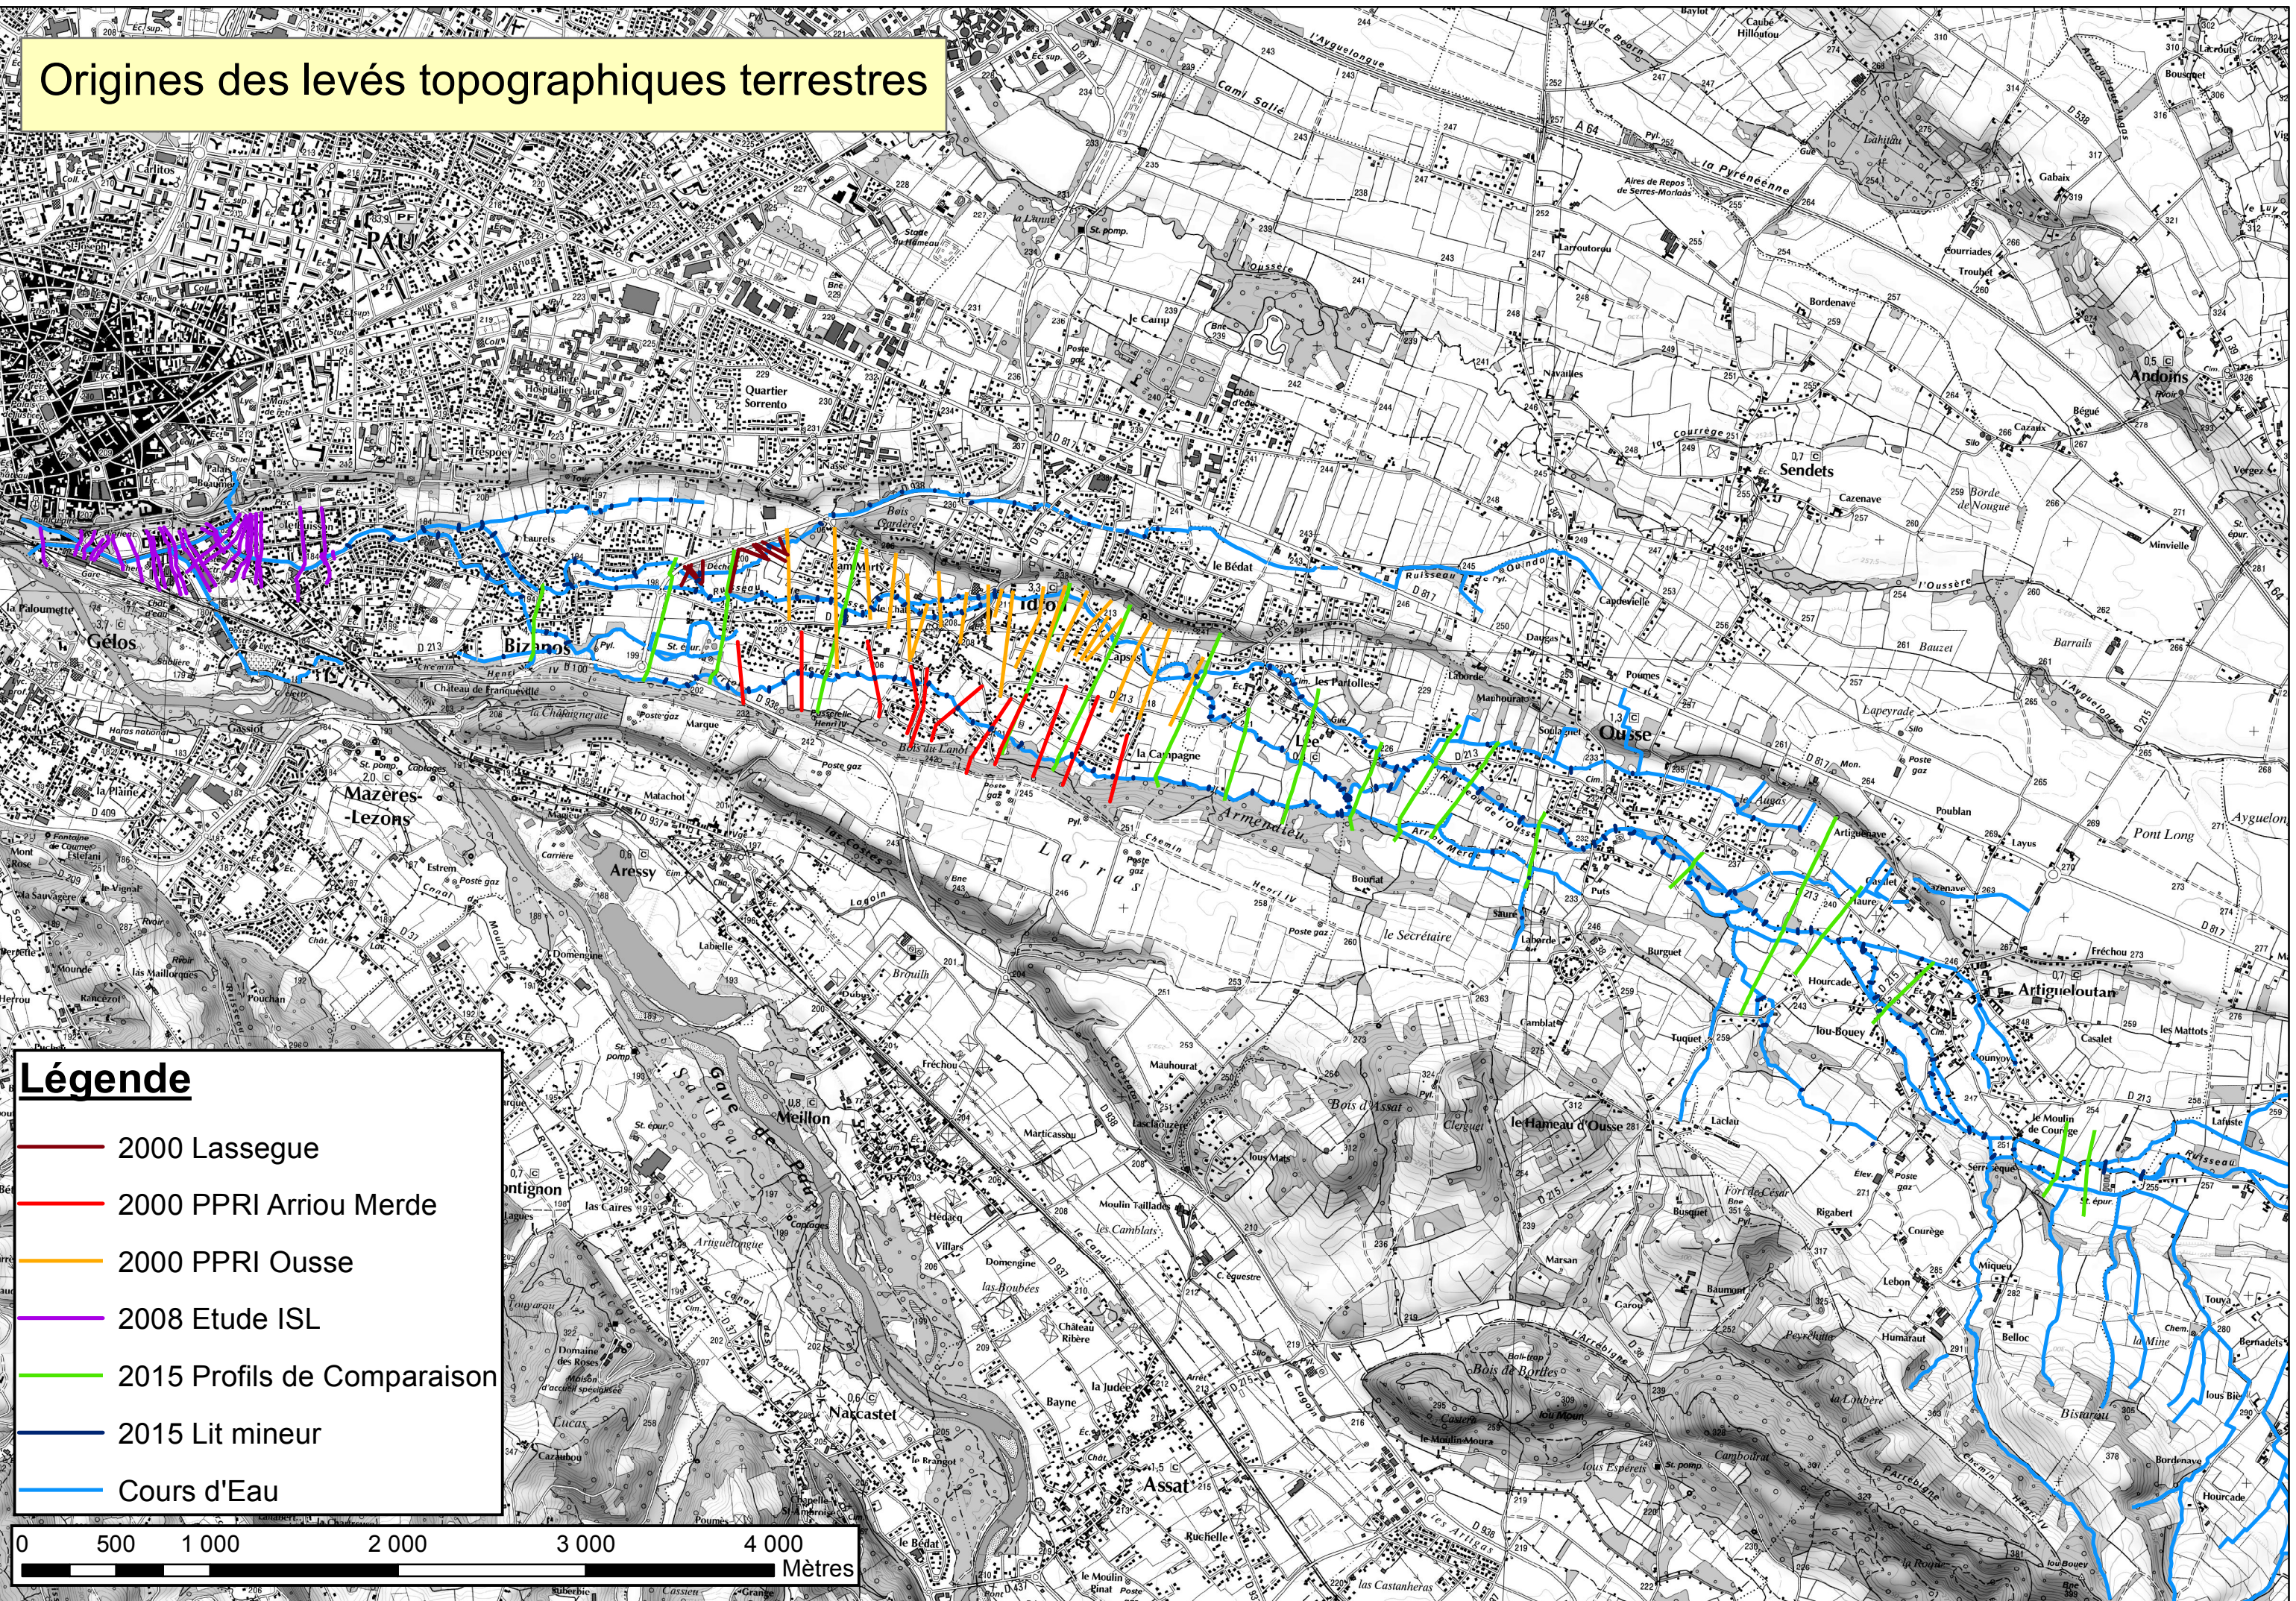

Origines des levés topographiques terrestres

Légende

- 2000 Lassegue
- 2000 PPRI Arriou Merde
- 2000 PPRI Ousse
- 2008 Etude ISL
- 2015 Profils de Comparaison
- 2015 Lit mineur
- Cours d'Eau