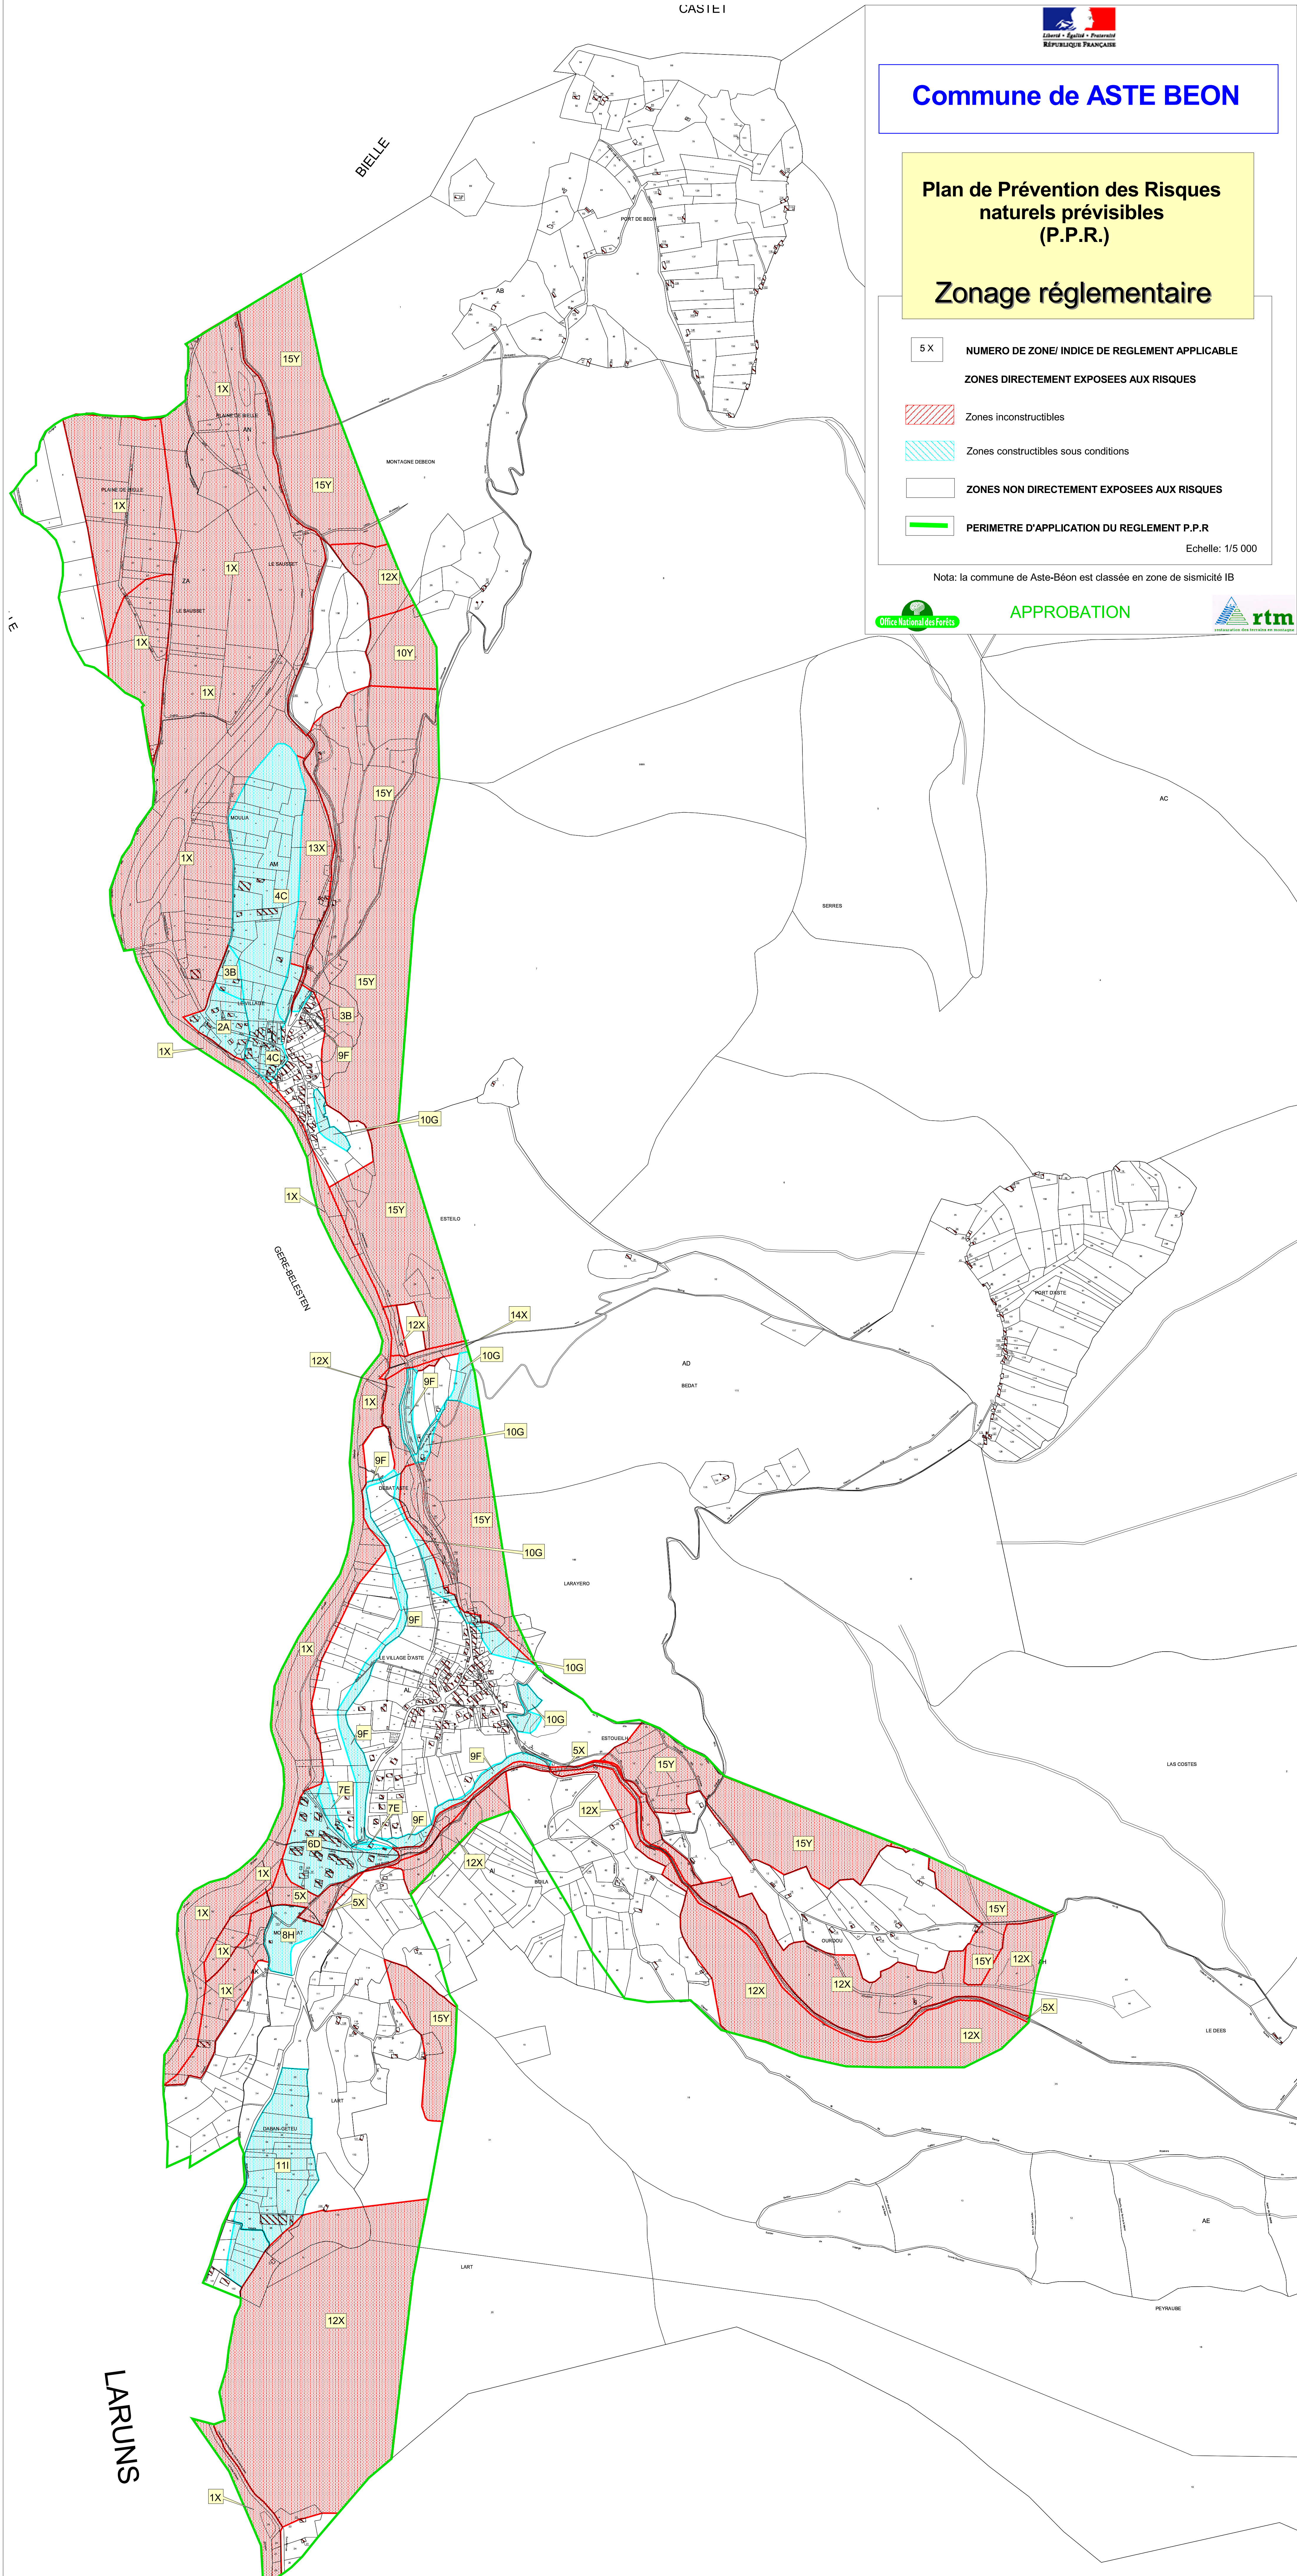

Commune de ASTE BEON

Plan de Prévention des Risques naturels prévisibles (P.P.R.)

Zonage réglementaire

- 5 X NUMERO DE ZONE/ INDICE DE REGLEMENT APPLICABLE
- ZONES DIRECTEMENT EXPOSEES AUX RISQUES
 -  Zones inconstructibles
 -  Zones constructibles sous conditions
- ZONES NON DIRECTEMENT EXPOSEES AUX RISQUES
 -  Zones non directement exposées aux risques
-  PERIMETRE D'APPLICATION DU REGLEMENT P.P.R.

Echelle: 1/5 000

Nota: la commune de Aste-Béon est classée en zone de sismicité IB

APPROBATION

LARUNS