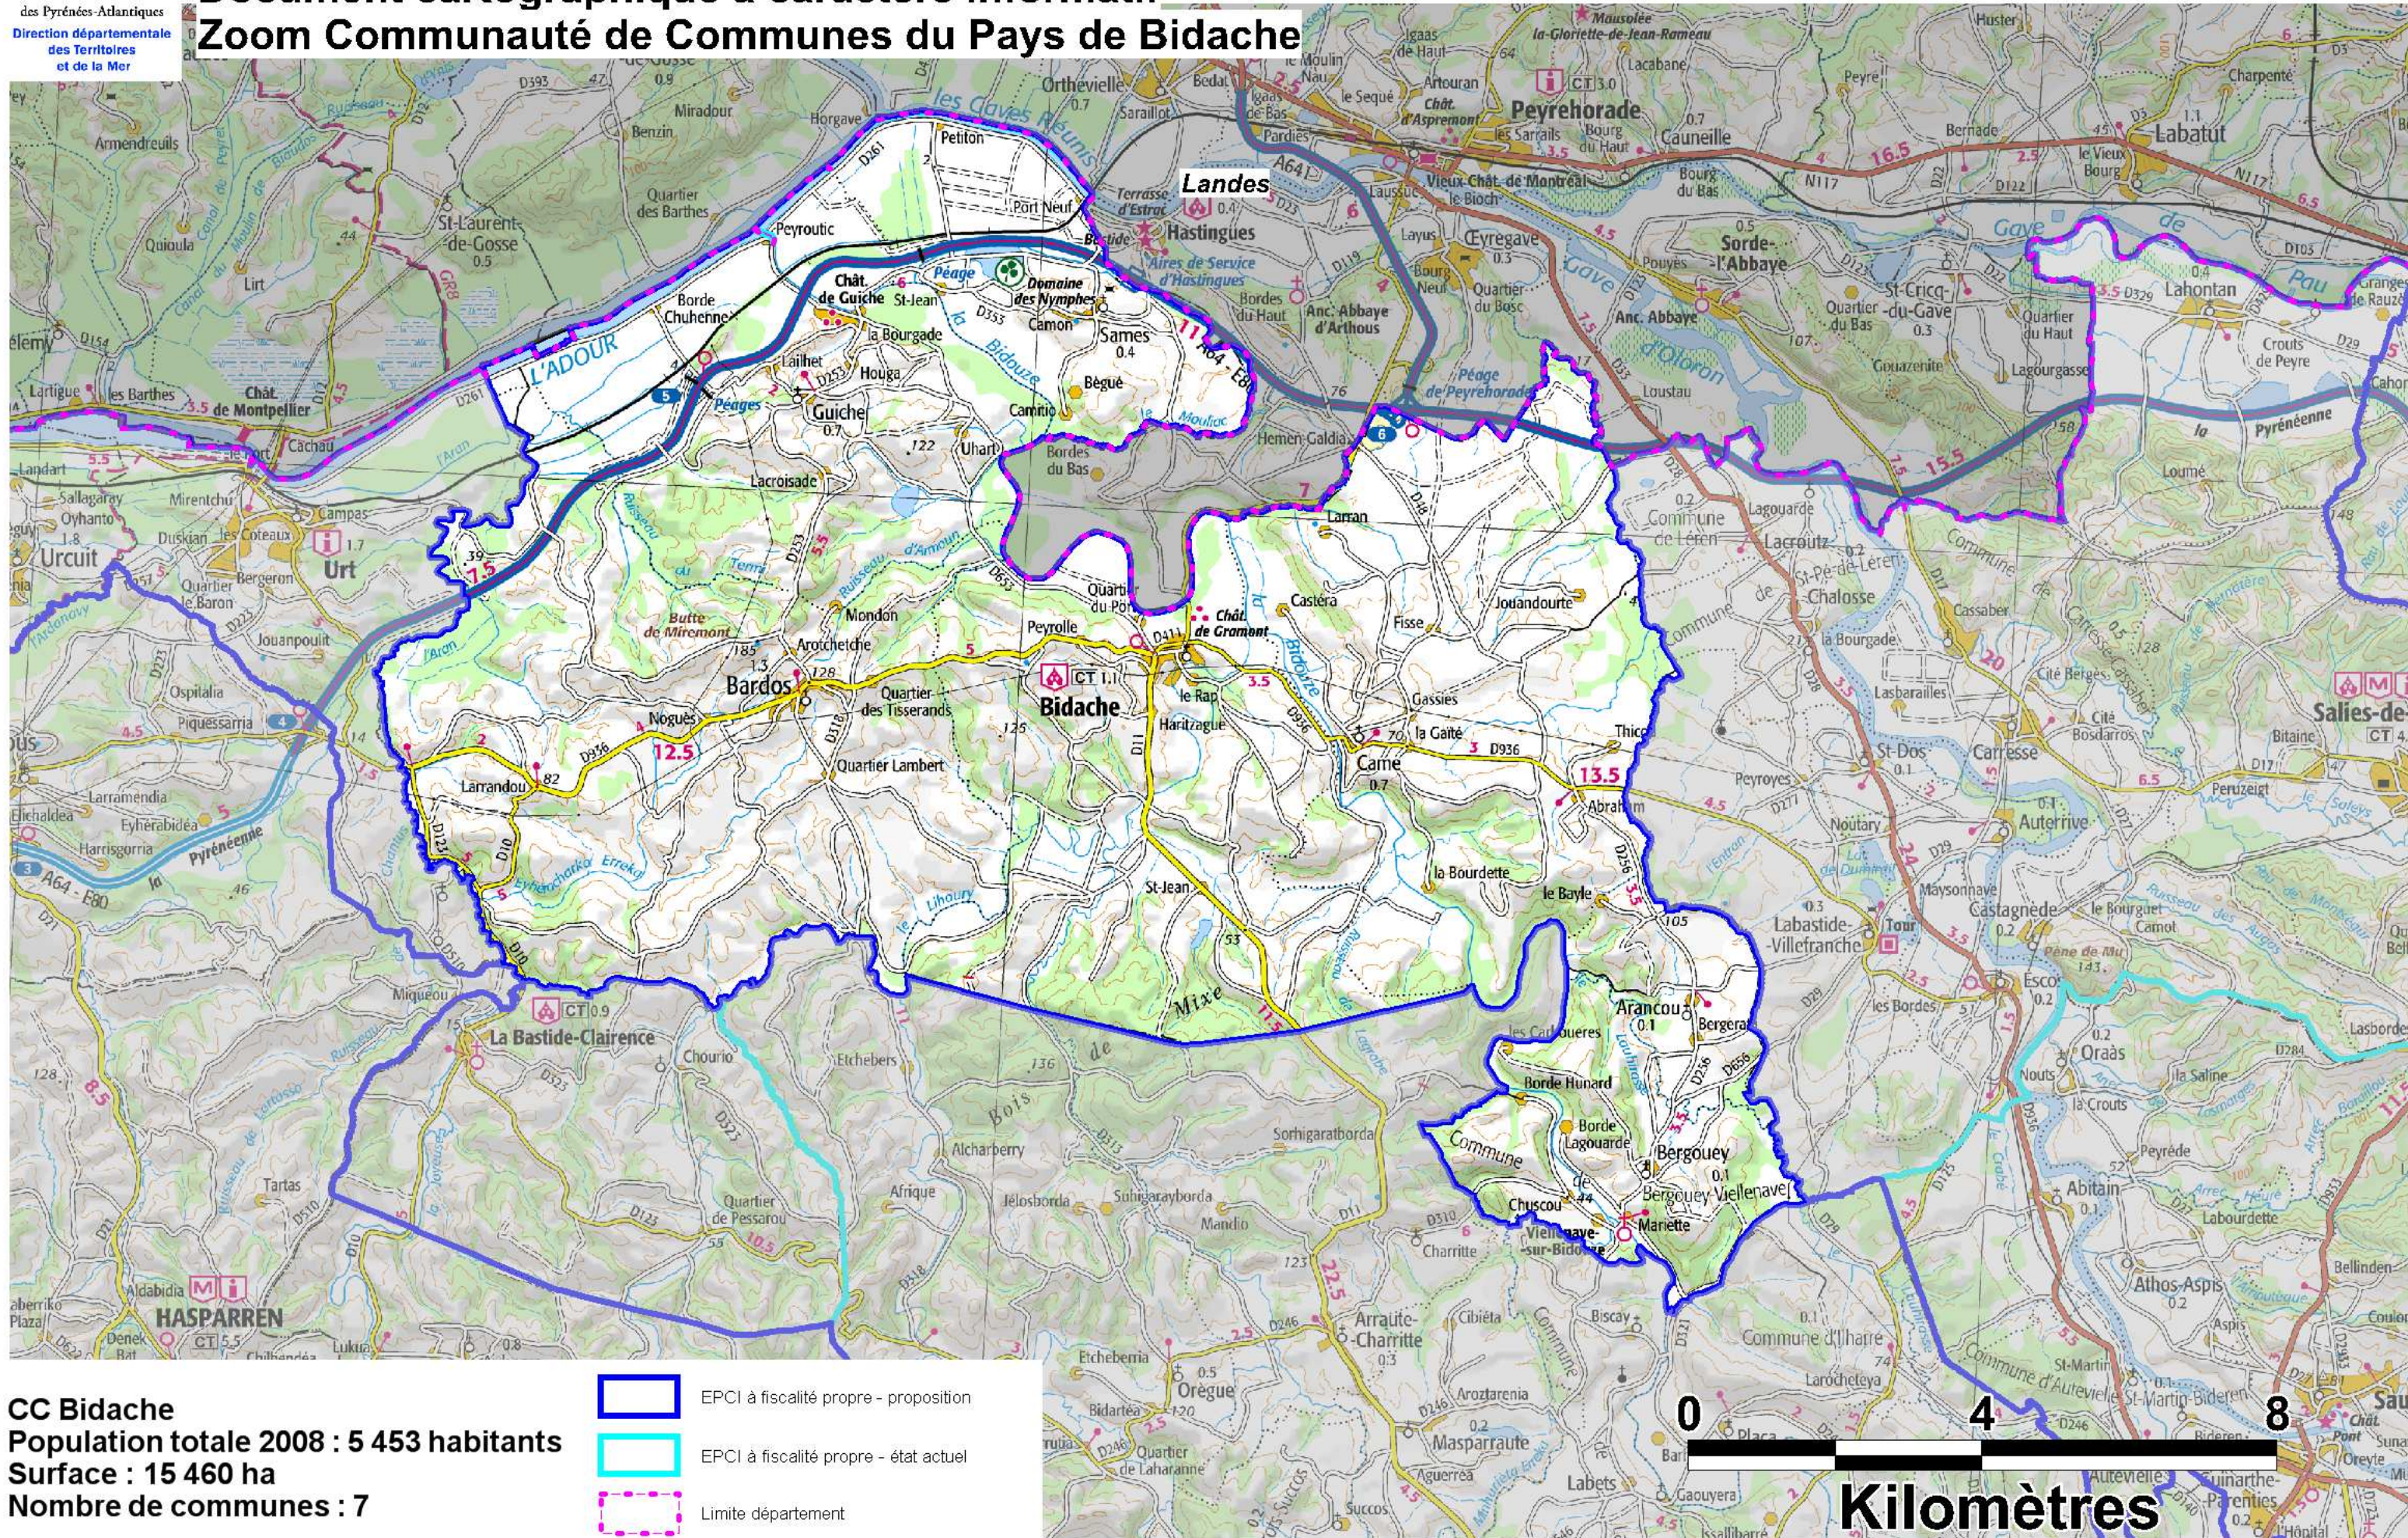

# Projet de SDCI (05/05/2011)

## Document cartographique à caractère informatif Zoom Communauté de Communes du Pays de Bidache

**CC Bidache**  
**Population totale 2008 : 5 453 habitants**  
**Surface : 15 460 ha**  
**Nombre de communes : 7**

- EPCI à fiscalité propre - proposition
- EPCI à fiscalité propre - état actuel
- Limite département