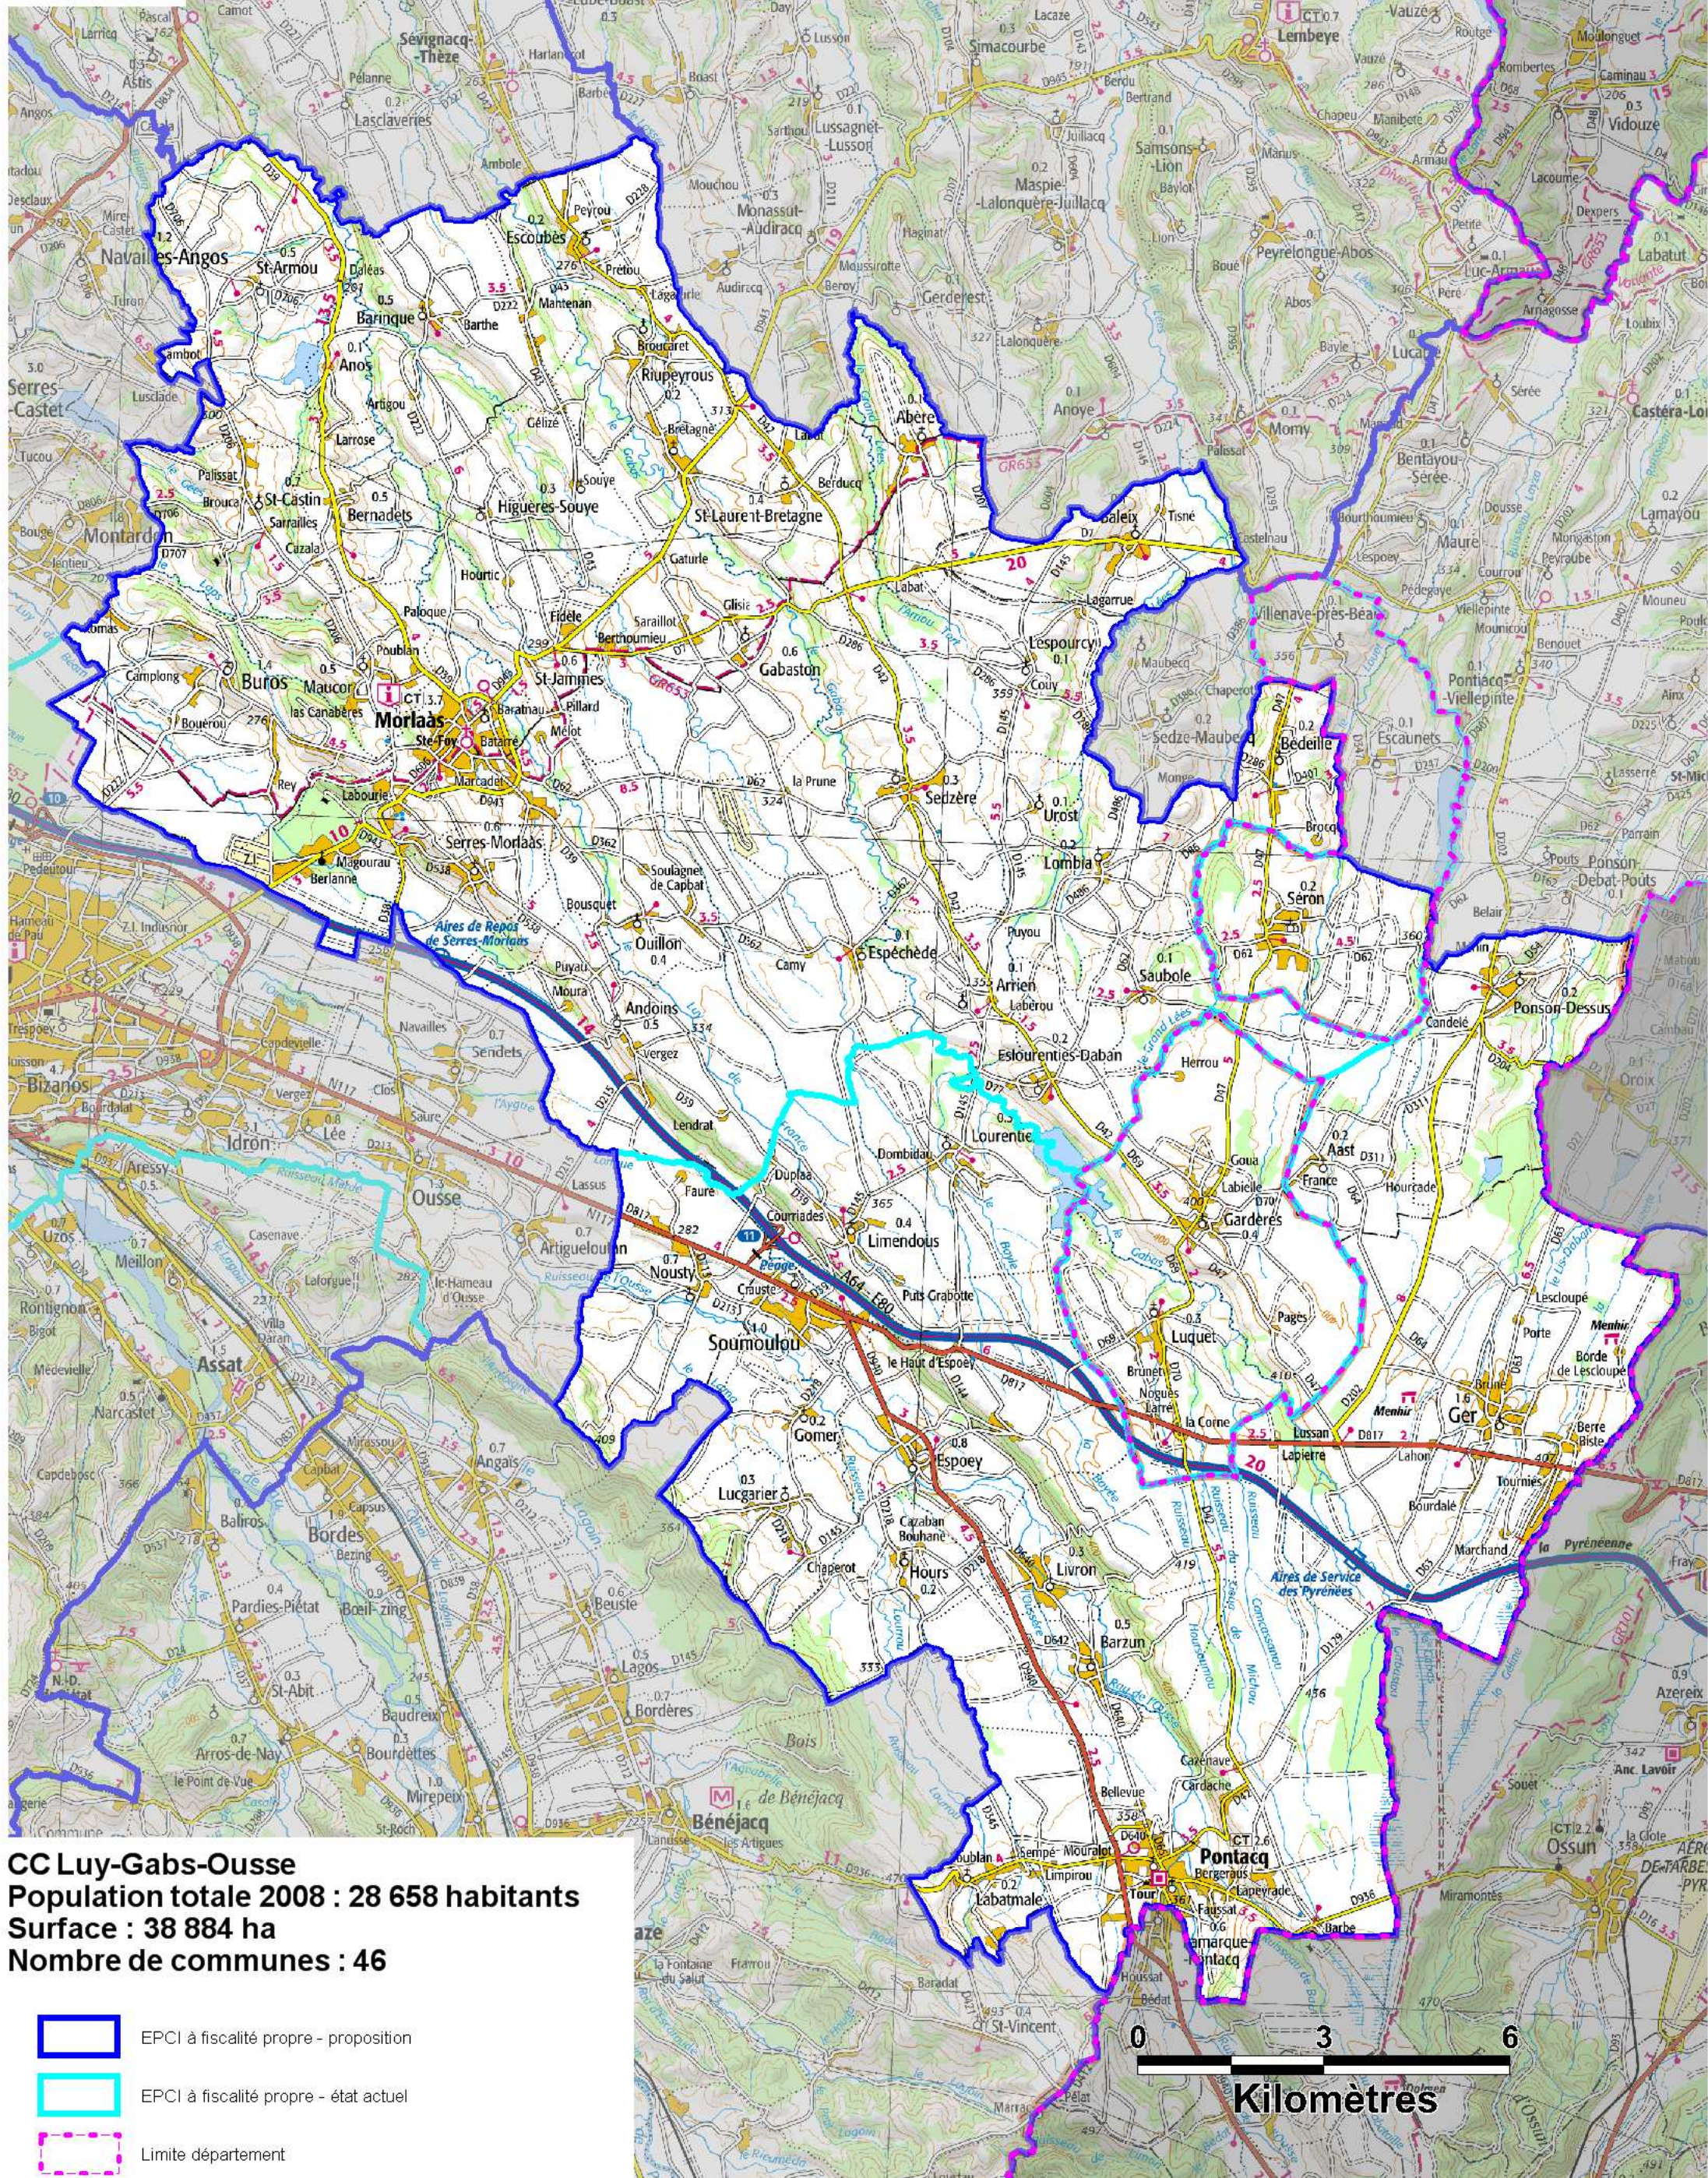

Projet de SDCI (05/05/2011)

Liberté • Égalité • Fraternité
RÉPUBLIQUE FRANÇAISE
Préfecture
des Pyrénées-Atlantiques
Direction départementale
des Territoires
et de la Mer

Document cartographique à caractère informatif Zoom Communauté de Communes Luy-Gabas-Ousse

CC Luy-Gabs-Ousse
Population totale 2008 : 28 658 habitants
Surface : 38 884 ha
Nombre de communes : 46

- EPCI à fiscalité propre - proposition
- EPCI à fiscalité propre - état actuel
- Limite département