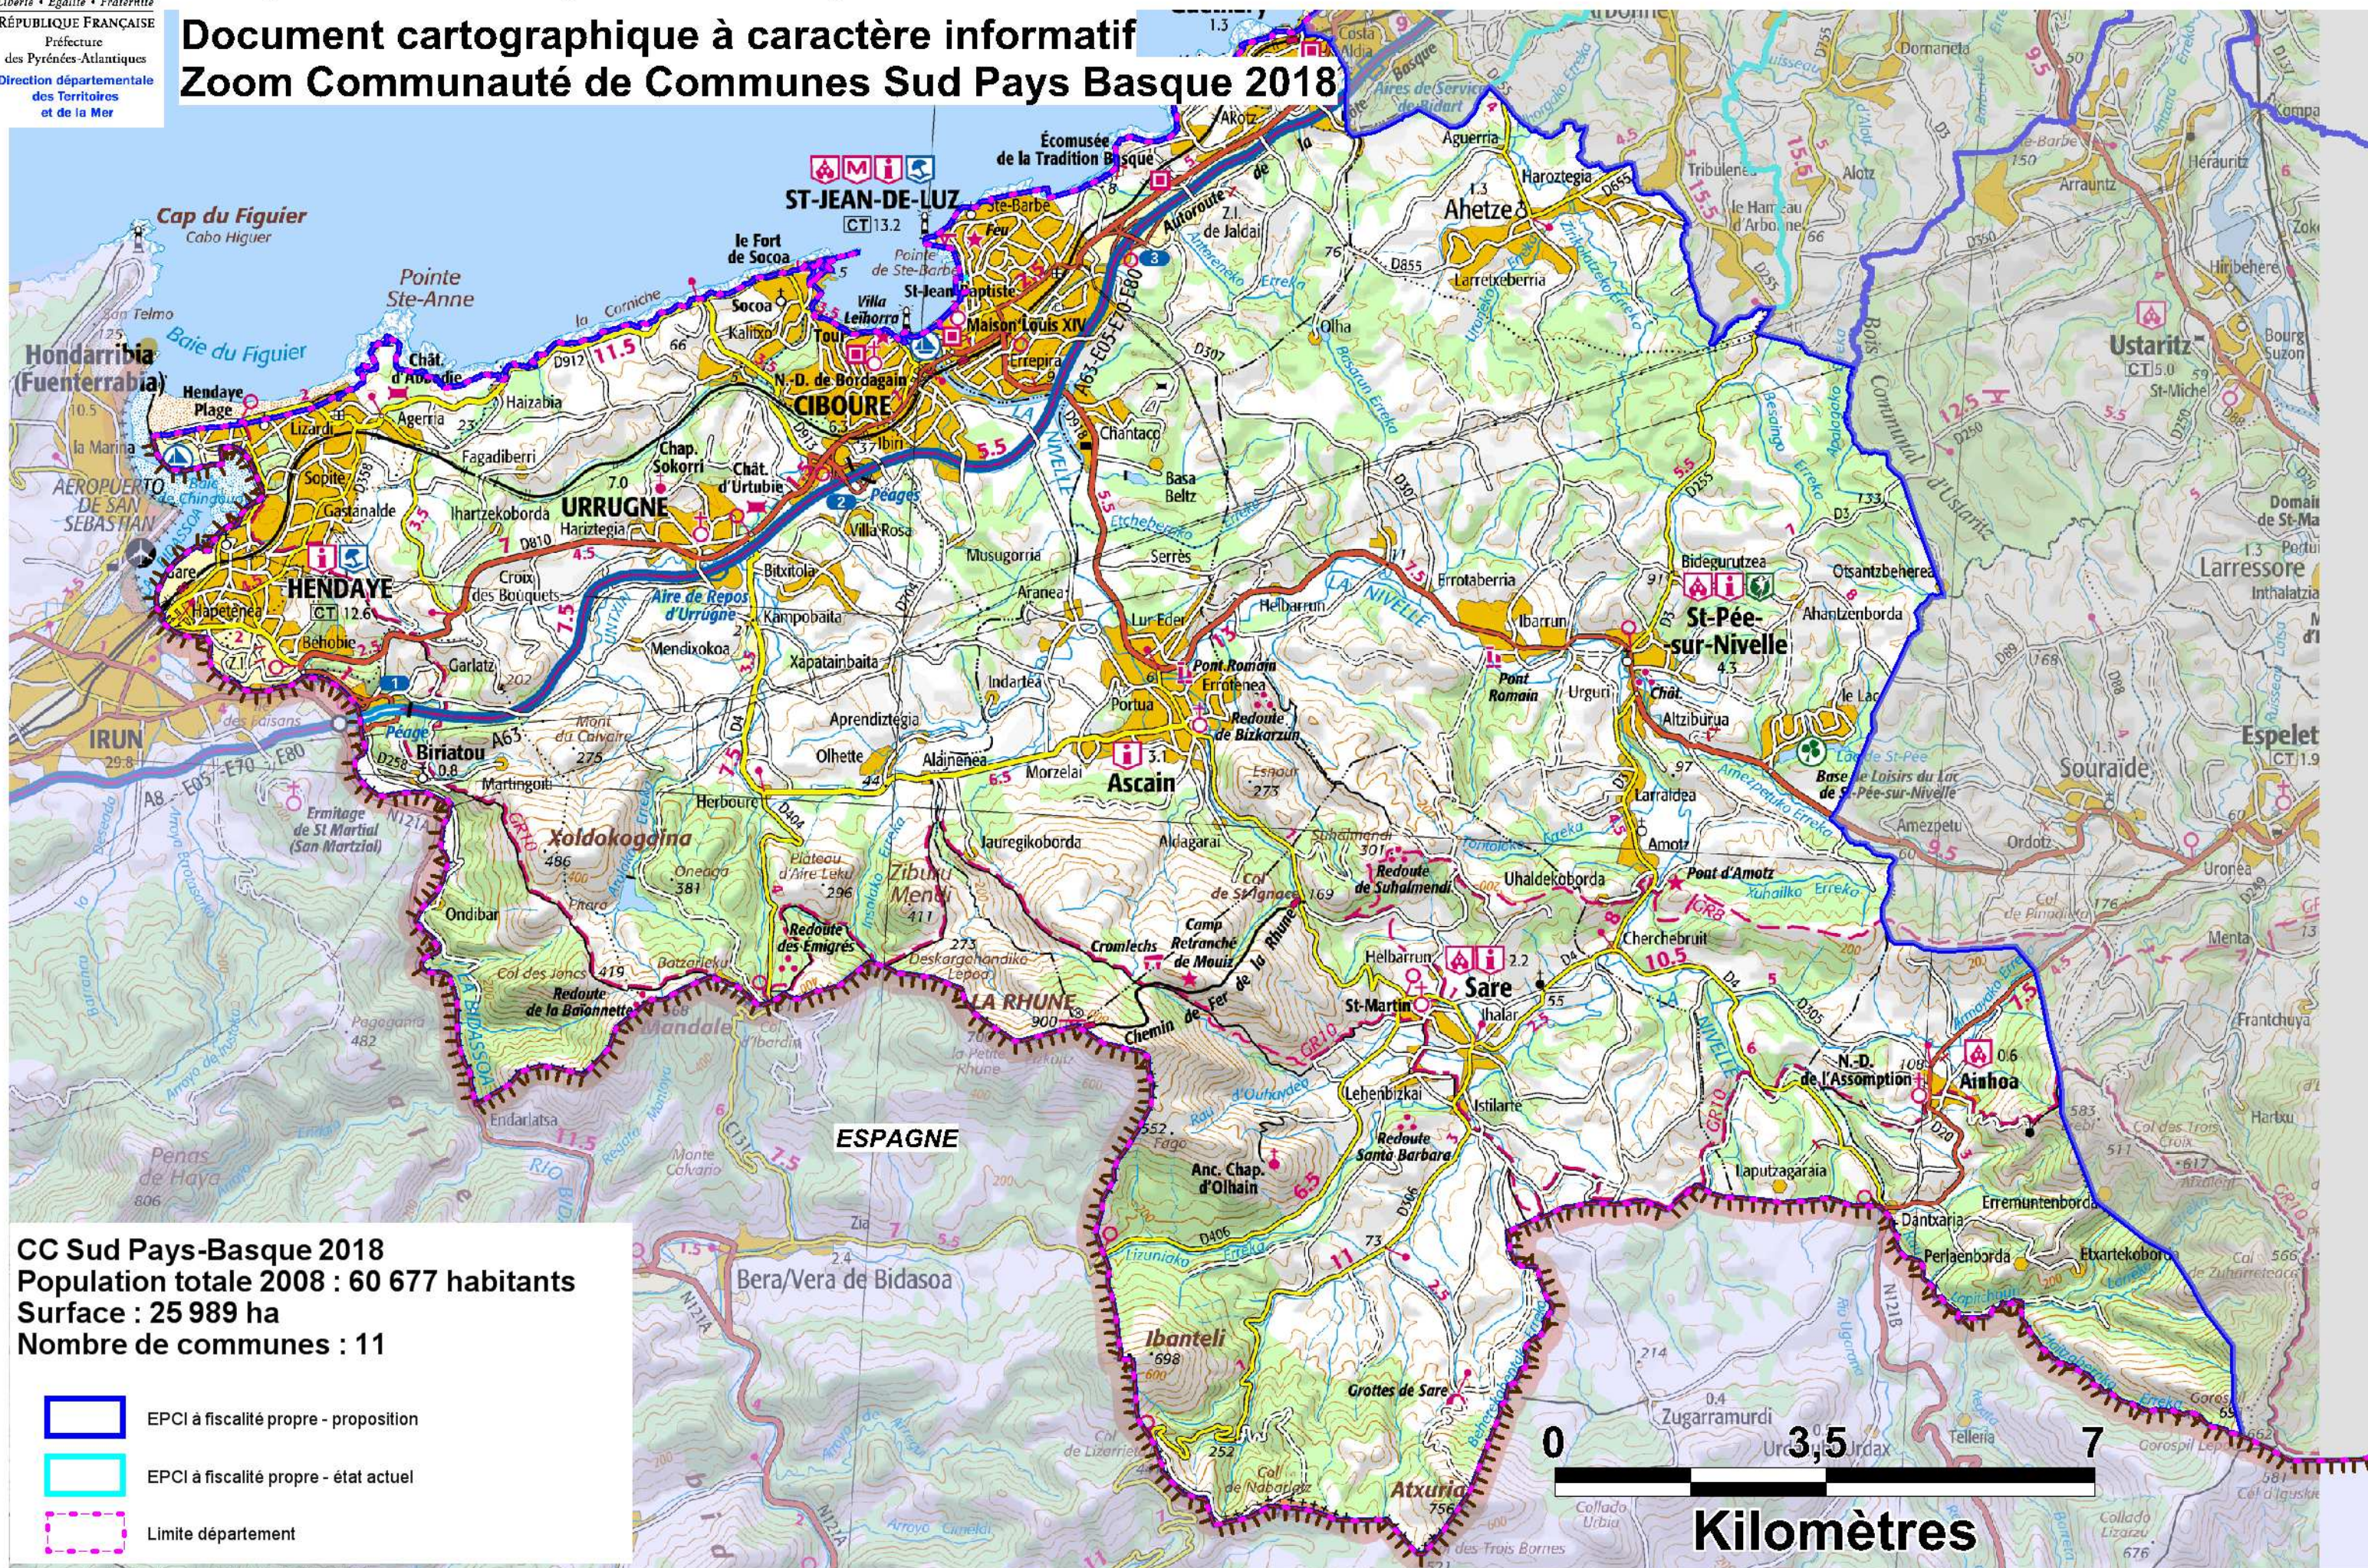

# Projet de SDCI (05/05/2011)

## Document cartographique à caractère informatif Zoom Communauté de Communes Sud Pays Basque 2018

**CC Sud Pays-Basque 2018**  
 Population totale 2008 : 60 677 habitants  
 Surface : 25 989 ha  
 Nombre de communes : 11

- EPCI à fiscalité propre - proposition
- EPCI à fiscalité propre - état actuel
- Limite département