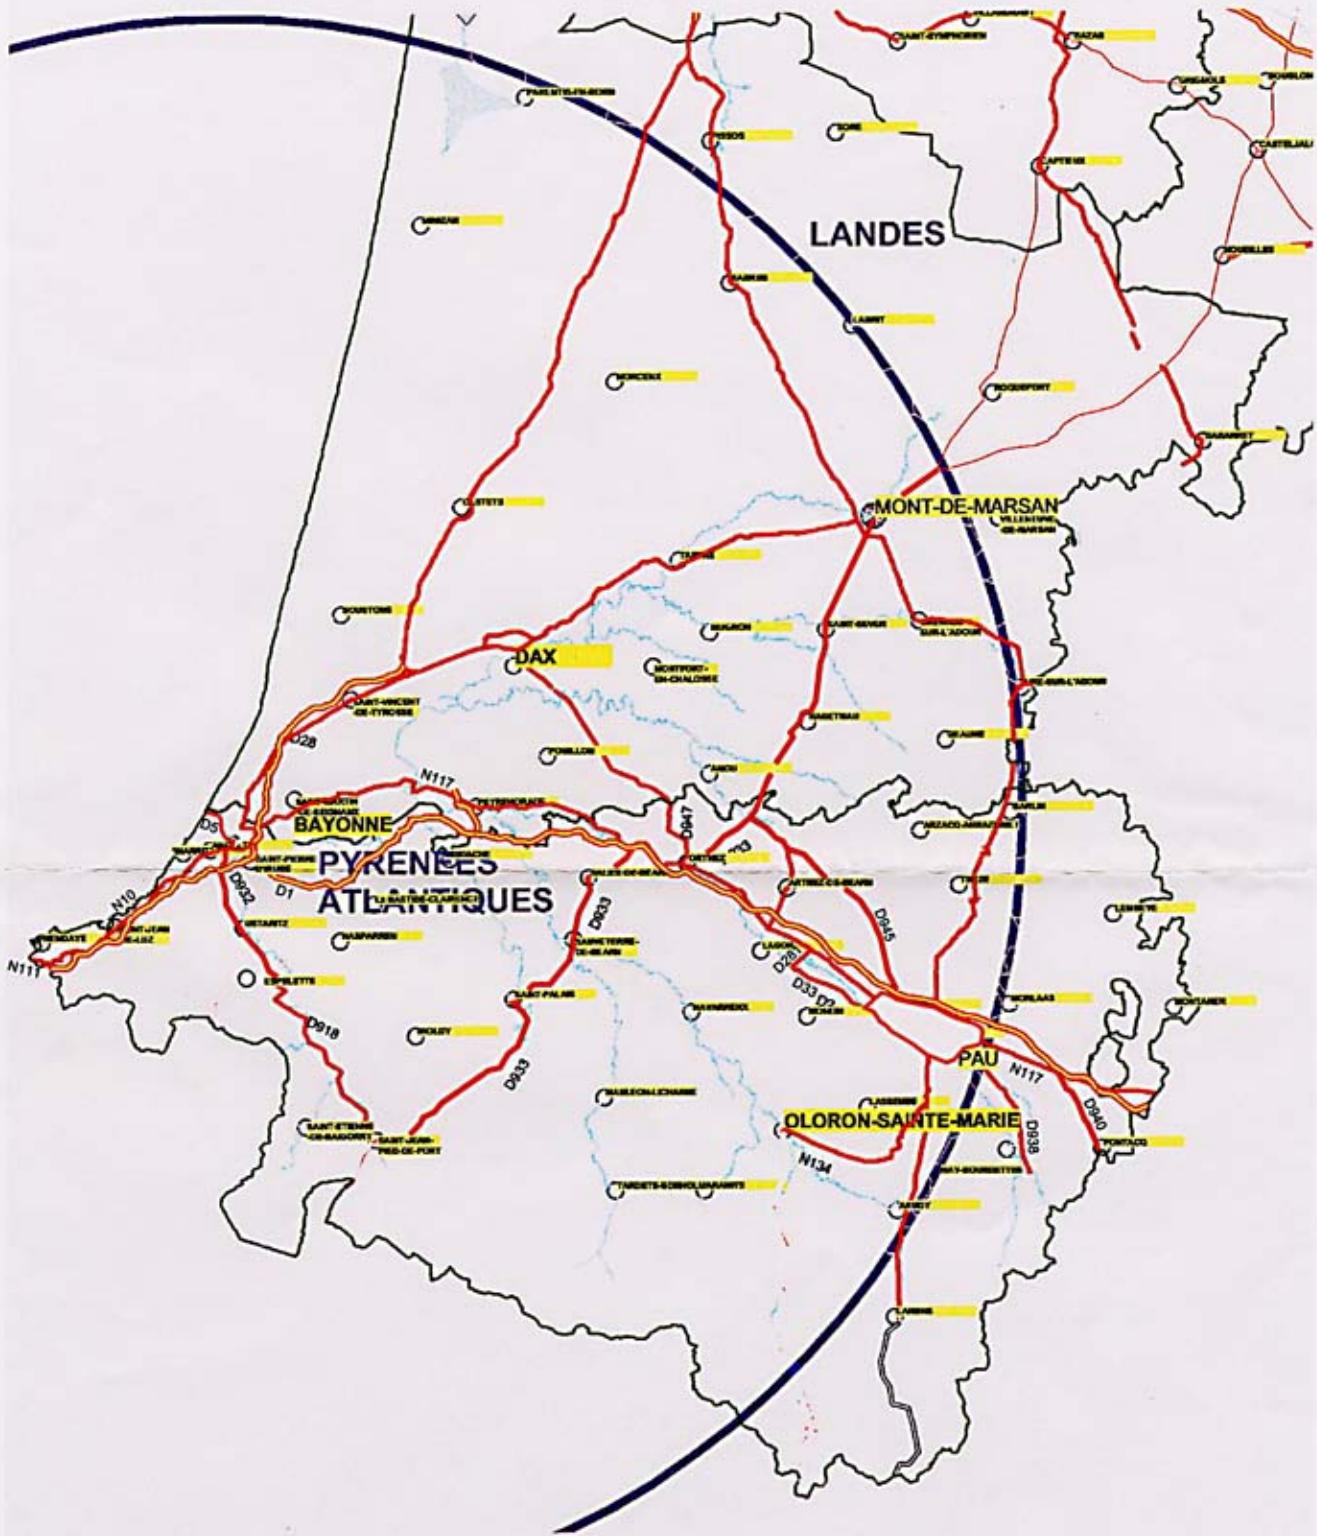

DESSERTTE DU PORT MARITIME DE BAYONNE

LEGENDE DE L'HABILLAGE

-  LIMITE DE LA ZONE CONCERNEE (Rayon de 100 km)
-  AUTOROUTES AUTORISEES
-  ROUTES AUTORISEES
-  LIMITES DEPARTEMENTALES

29 Novembre 2004

CETE DU SUD-OUEST